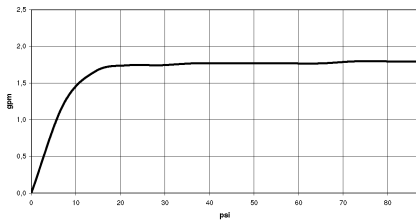

	Dark Chrome	28 508 980-19 0010
	Cromo	28 508 980-00 0010
	Cromo	28 508 980-00
	Platino cepillado	28 508 980-06 0010
	Platino cepillado	28 508 980-06
	Platino	28 508 980-08 0010
	Platino	28 508 980-08
	Dark Chrome	28 508 980-19
	Oro claro cepillado	28 508 980-27
	Oro claro cepillado	28 508 980-27 0010
	Latón cepillado (Oro 23k)	28 508 980-28 0010
	Latón cepillado (Oro 23k)	28 508 980-28
	Negro mate	28 508 980-33
	Negro mate	28 508 980-33 0010
	Champagne cepillado (Oro 22k)	28 508 980-46 0010
	Champagne cepillado (Oro 22k)	28 508 980-46
	Champagne (Oro 22k)	28 508 980-47 0010
	Champagne (Oro 22k)	28 508 980-47
	Cromo cepillado	28 508 980-93 0010
	Cromo cepillado	28 508 980-93
	Dark Platinum cepillado	28 508 980-99 0010
	Dark Platinum cepillado	28 508 980-99

28 508 980

Diagrama de flujo

Códigos y Estándares

DIN 4109

ISO 3822

Ü-Zeichen

Ducha fija FlowReduce - Dark Chrome

IMO