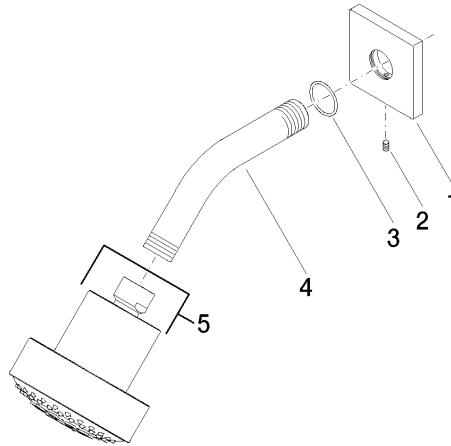

28 508 980

Diagrama de flujo

Códigos y Estándares

DIN 4109

ISO 3822

Ü-Zeichen

Ducha fija FlowReduce - Dark Chrome

IMO

28 508 980

Certificado

LGA_38

Versión del producto de 5/15/2020

Piezas para otros
acabados pueden
encontrarse aquí:
Cromo

28 508 980

Lista de piezas de recambios

Versión del producto de 5/15/2020