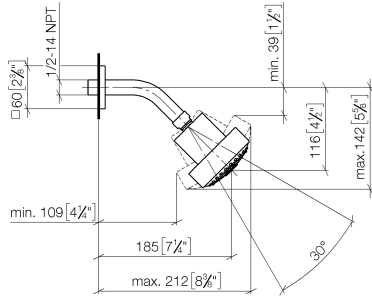

28 508 980

- Saliente 200 mm
- Articulación esférica giratoria 30°
- Ajustable en tres posiciones: PURIFY RAIN, COMPACT SOFT FLOW, COMPACT AQUAPRESSURE FLOW, caudal máx. 9 l/min (a 3 bares)
- Función de: 7 l/min
- Con sistema antical
- Alcahofa de ducha Ø 92mm
- Roseta 60 x 60 mm
- Racor 1/2"

28 508 980

Complementos recomendados

**Cuerpo empotrado -**

35 085 970 90

- Profundidad de montaje mín. 90 mm
- Profundidad de montaje máx. 163 mm

28 508 980

mm [inches]

Diagrama de flujo

Versión del producto de 6/1/2024

Ducha fija - Oro claro cepillado

IMO

28 508 980

## Lista de piezas de recambios

Versión del producto de 6/1/2024

| N° | Número de artículo | Denominación | Cantidad de montaje | Plazo de entrega |
|----|--------------------|--------------|---------------------|------------------|
|    | 09 27 98 003-27    | roseta       | 5                   | 60               |