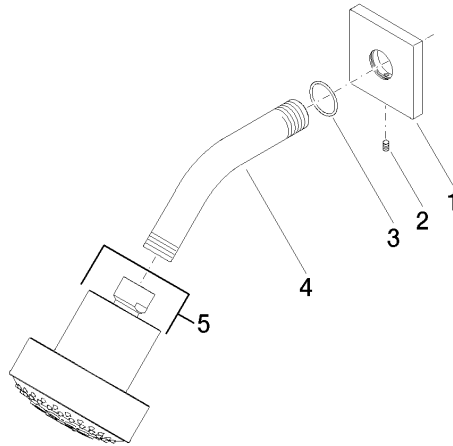

28 508 980

Complementos recomendados

**Cuerpo empotrado -**

35 085 970 90

- Profundidad de montaje mín. 90 mm
- Profundidad de montaje máx. 163 mm

28 508 980

mm [inches]

Diagrama de flujo

Versión del producto de 6/1/2024

Ducha fija - Oro claro cepillado

IMO

28 508 980