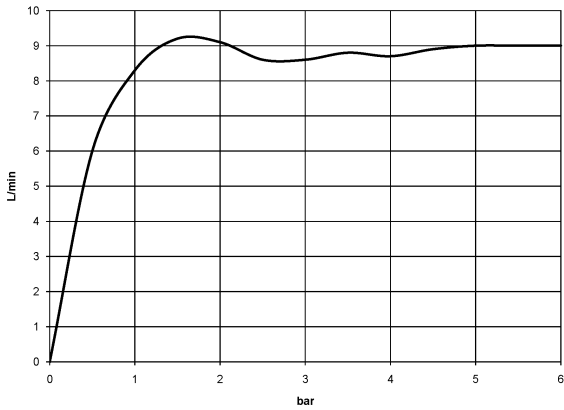

Encaja con: IMO, MEM, CL.1, CYO

|  |                               |                    |
|--|-------------------------------|--------------------|
|    | Oro claro cepillado           | 28 508 980-27      |
|    | Cromo                         | 28 508 980-00 0010 |
|    | Cromo                         | 28 508 980-00      |
|    | Platino cepillado             | 28 508 980-06 0010 |
|    | Platino cepillado             | 28 508 980-06      |
|    | Platino                       | 28 508 980-08 0010 |
|    | Platino                       | 28 508 980-08      |
|    | Dark Chrome                   | 28 508 980-19 0010 |
|   | Dark Chrome                   | 28 508 980-19      |
|  | Oro claro cepillado           | 28 508 980-27 0010 |
|  | Latón cepillado (Oro 23k)     | 28 508 980-28 0010 |
|  | Latón cepillado (Oro 23k)     | 28 508 980-28      |
|  | Negro mate                    | 28 508 980-33      |
|  | Negro mate                    | 28 508 980-33 0010 |
|  | Champagne cepillado (Oro 22k) | 28 508 980-46 0010 |
|  | Champagne cepillado (Oro 22k) | 28 508 980-46      |
|  | Champagne (Oro 22k)           | 28 508 980-47 0010 |
|  | Champagne (Oro 22k)           | 28 508 980-47      |
|  | Cromo cepillado               | 28 508 980-93 0010 |
|  | Cromo cepillado               | 28 508 980-93      |
|  | Dark Platinum cepillado       | 28 508 980-99 0010 |
|  | Dark Platinum cepillado       | 28 508 980-99      |

28 508 980

Complementos recomendados

**Cuerpo empotrado -**

35 085 970 90

- Profundidad de montaje mín. 90 mm
- Profundidad de montaje máx. 163 mm

28 508 980

mm [inches]

Diagrama de flujo