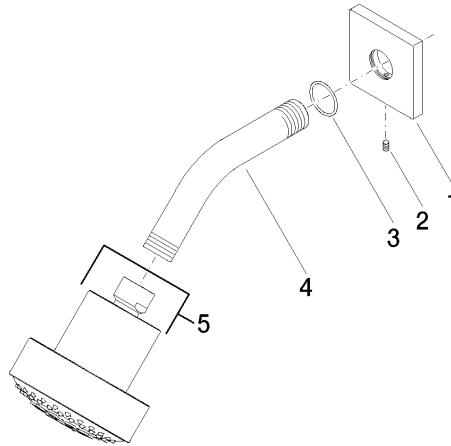

28 508 980

Certificado

LGA_38

28 508 980

Versión del producto de 5/15/2020

Piezas para otros
acabados pueden
encontrarse aquí:
Cromo

Ducha fija FlowReduce - Oro claro cepillado

IMO