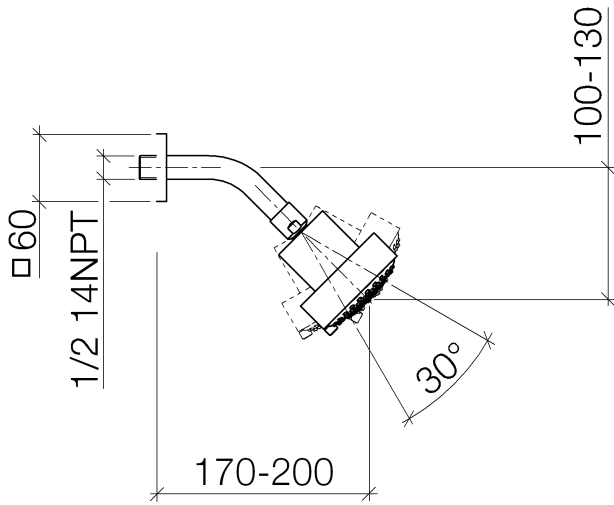

28 508 980

Diagrama de flujo