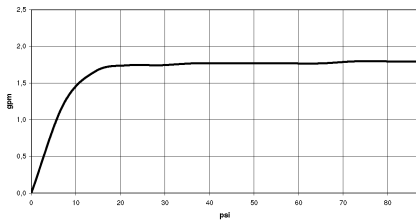

	Oro claro cepillado	28 508 980-27 0010
	Cromo	28 508 980-00 0010
	Cromo	28 508 980-00
	Platino cepillado	28 508 980-06 0010
	Platino cepillado	28 508 980-06
	Platino	28 508 980-08 0010
	Platino	28 508 980-08
	Dark Chrome	28 508 980-19 0010
	Dark Chrome	28 508 980-19
	Oro claro cepillado	28 508 980-27
	Latón cepillado (Oro 23k)	28 508 980-28 0010
	Latón cepillado (Oro 23k)	28 508 980-28
	Negro mate	28 508 980-33
	Negro mate	28 508 980-33 0010
	Champagne cepillado (Oro 22k)	28 508 980-46 0010
	Champagne cepillado (Oro 22k)	28 508 980-46
	Champagne (Oro 22k)	28 508 980-47 0010
	Champagne (Oro 22k)	28 508 980-47
	Cromo cepillado	28 508 980-93 0010
	Cromo cepillado	28 508 980-93
	Dark Platinum cepillado	28 508 980-99 0010
	Dark Platinum cepillado	28 508 980-99

28 508 980

Diagrama de flujo

Códigos y Estándares

DIN 4109

ISO 3822

Ü-Zeichen

Ducha fija FlowReduce - Oro claro cepillado

IMO

28 508 980

Certificado

LGA_38

28 508 980

Versión del producto de 5/15/2020

Piezas para otros
acabados pueden
encontrarse aquí:
Cromo

Ducha fija FlowReduce - Oro claro cepillado

IMO