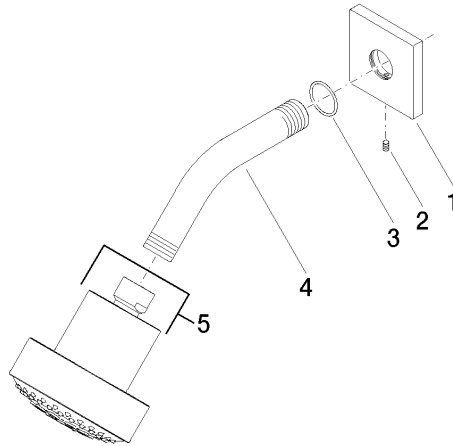

Ducha fija - Latón cepillado (Oro 23k)

IMO

28 508 980

- Saliente 200 mm
- Articulación esférica giratoria 30°
- Ajustable en tres posiciones: PURIFY RAIN, COMPACT SOFT FLOW, COMPACT AQUAPRESSURE FLOW, caudal máx. 9 l/min (a 3 bares)
- Función de: 7 l/min
- Con sistema antical
- Alcahofa de ducha Ø 92mm
- Roseta 60 x 60 mm
- Racor 1/2"

28 508 980

Complementos recomendados

Cuerpo empotrado -

35 085 970 90

- Profundidad de montaje máx. 163 mm
- Profundidad de montaje mín. 90 mm

28 508 980

mm [inches]

Diagrama de flujo

Versión del producto de 6/1/2024

Ducha fija - Latón cepillado (Oro 23k)

IMO

28 508 980

Lista de piezas de recambios

Versión del producto de 6/1/2024

N°	Número de artículo	Denominación	Cantidad de montaje	Plazo de entrega
	09 27 98 003-28	roseta	5	20