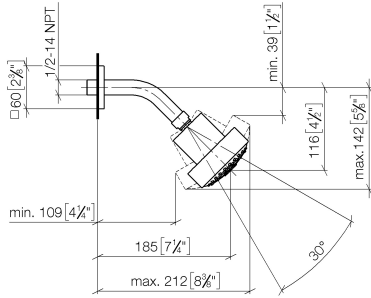

Ducha fija - Latón cepillado (Oro 23k)

IMO

28 508 980

- Saliente 200 mm
- Articulación esférica giratoria 30°
- Ajustable en tres posiciones: PURIFY RAIN, COMPACT SOFT FLOW, COMPACT AQUAPRESSURE FLOW, caudal máx. 9 l/min (a 3 bares)
- Función de: 7 l/min
- Con sistema antical
- Alcahofa de ducha Ø 92mm
- Roseta 60 x 60 mm
- Racor 1/2"

28 508 980

Complementos recomendados

Cuerpo empotrado -

35 085 970 90

- Profundidad de montaje máx. 163 mm
- Profundidad de montaje mín. 90 mm

28 508 980

mm [inches]

Diagrama de flujo

Versión del producto de 6/1/2024

Ducha fija - Latón cepillado (Oro 23k)

IMO

28 508 980

Lista de piezas de recambios

Versión del producto de 6/1/2024

N°	Número de artículo	Denominación	Cantidad de montaje	Plazo de entrega
	09 27 98 003-28	roseta	5	20