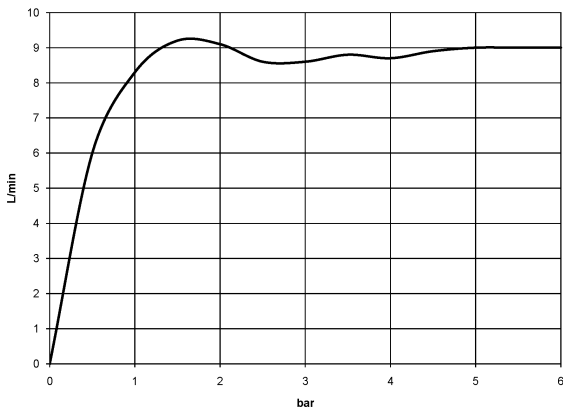

Ducha fija - Latón cepillado (Oro 23k)

IMO

28 508 980

- Saliente 200 mm
- Articulación esférica giratoria 30°
- Ajustable en tres posiciones: PURIFY RAIN, COMPACT SOFT FLOW, COMPACT AQUAPRESSURE FLOW, caudal máx. 9 l/min (a 3 bares)
- Función de: 7 l/min
- Con sistema antical
- Alcahofa de ducha Ø 92mm
- Roseta 60 x 60 mm
- Racor 1/2"

28 508 980

Complementos recomendados

Cuerpo empotrado -

35 085 970 90

- Profundidad de montaje máx. 163 mm
- Profundidad de montaje mín. 90 mm

28 508 980

mm [inches]

Diagrama de flujo