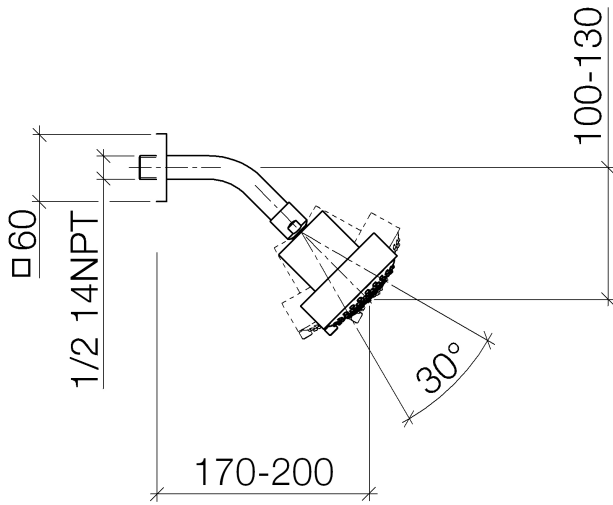

Ducha fija FlowReduce - Latón cepillado (Oro 23k)

IMO

28 508 980

Encaja con: IMO, MEM, CL.1, CYO

- Saliente 200 mm
- Articulación esférica giratoria 30°
- Ajustable en tres posiciones: PURIFY RAIN, COMPACT SOFT FLOW, COMPACT AQUAPRESSURE FLOW, caudal máx. 6,8 l/min (a 3 bares)
- Con sistema antical
- Alcachofa de ducha Ø 92mm
- Roseta 60 x 60 mm
- Racor 1/2"
- Este producto puede ayudar a un edificio a cumplir con los requisitos de los sistemas de certificación ecológica de edificios: LEED®, BREEAM®, DGNB

28 508 980

Diagrama de flujo

Códigos y Estándares

DIN 4109

ISO 3822

Ü-Zeichen

Ducha fija FlowReduce - Latón cepillado (Oro 23k)

IMO

28 508 980

Certificado

LGA_38

28 508 980

Versión del producto hasta 5/15/2020

Versión del producto de 5/15/2020

Piezas para otros
acabados pueden
encontrarse aquí:
Cromo

Ducha fija FlowReduce - Latón cepillado (Oro 23k)