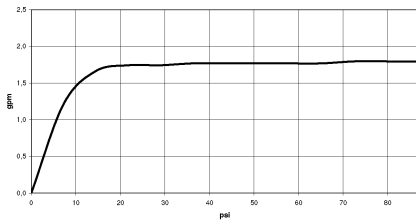

	Latón cepillado (Oro 23k)	28 508 980-28 0010
	Cromo	28 508 980-00 0010
	Cromo	28 508 980-00
	Platino cepillado	28 508 980-06 0010
	Platino cepillado	28 508 980-06
	Platino	28 508 980-08 0010
	Platino	28 508 980-08
	Dark Chrome	28 508 980-19 0010
	Dark Chrome	28 508 980-19
	Oro claro cepillado	28 508 980-27
	Oro claro cepillado	28 508 980-27 0010
	Latón cepillado (Oro 23k)	28 508 980-28
	Negro mate	28 508 980-33
	Negro mate	28 508 980-33 0010
	Champagne cepillado (Oro 22k)	28 508 980-46 0010
	Champagne cepillado (Oro 22k)	28 508 980-46
	Champagne (Oro 22k)	28 508 980-47 0010
	Champagne (Oro 22k)	28 508 980-47
	Cromo cepillado	28 508 980-93 0010
	Cromo cepillado	28 508 980-93
	Dark Platinum cepillado	28 508 980-99 0010
	Dark Platinum cepillado	28 508 980-99

28 508 980

Diagrama de flujo

Códigos y Estándares

DIN 4109

ISO 3822

Ü-Zeichen

Ducha fija FlowReduce - Latón cepillado (Oro 23k)

IMO

28 508 980

Certificado

LGA_38

28 508 980

Versión del producto hasta 5/15/2020

Versión del producto de 5/15/2020

Piezas para otros
acabados pueden
encontrarse aquí:
Cromo

Ducha fija FlowReduce - Latón cepillado (Oro 23k)