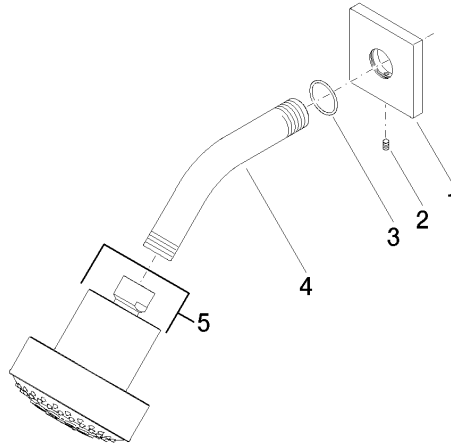

Ducha fija FlowReduce - Latón cepillado (Oro 23k)

IMO

28 508 980

Encaja con: IMO, MEM, CL.1, CYO

- Saliente 200 mm
- Articulación esférica giratoria 30°
- Ajustable en tres posiciones: PURIFY RAIN, COMPACT SOFT FLOW, COMPACT AQUAPRESSURE FLOW, caudal máx. 6,8 l/min (a 3 bares)
- Con sistema antical
- Alcachofa de ducha Ø 92mm
- Roseta 60 x 60 mm
- Racor 1/2"
- Este producto puede ayudar a un edificio a cumplir con los requisitos de los sistemas de certificación ecológica de edificios: LEED®, BREEAM®, DGNB

28 508 980

Certificado

LGA_38

28 508 980

Versión del producto hasta 5/15/2020

Versión del producto de 5/15/2020

Piezas para otros
acabados pueden
encontrarse aquí:
Cromo

Ducha fija FlowReduce - Latón cepillado (Oro 23k)

IMO

28 508 980

Lista de piezas de recambios

Versión del producto hasta 5/15/2020

Versión del producto de 5/15/2020

N°	Número de artículo	Denominación	Cantidad de montaje	Plazo de entrega
	09 27 98 003-28	roseta	5	20