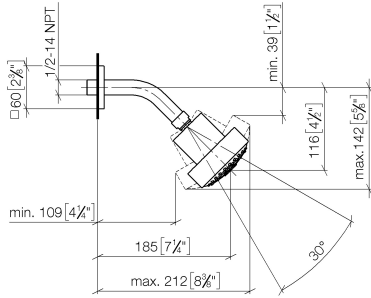

28 508 980

- Saliente 200 mm
- Articulación esférica giratoria 30°
- Ajustable en tres posiciones: PURIFY RAIN, COMPACT SOFT FLOW, COMPACT AQUAPRESSURE FLOW, caudal máx. 9 l/min (a 3 bares)
- Función de: 7 l/min
- Con sistema antical
- Alcachofa de ducha Ø 92mm
- Roseta 60 x 60 mm
- Racor 1/2"

Ducha fija - Negro mate

IMO

28 508 980

Complementos recomendados

Cuerpo empotrado -

35 085 970 90

28 508 980

mm [inches]

Diagrama de flujo

Versión del producto de 6/1/2024

Ducha fija - Negro mate

IMO

28 508 980

Lista de piezas de recambios

Versión del producto de 6/1/2024

N°	Número de artículo	Denominación	Cantidad de montaje	Plazo de entrega
	09 27 98 003-33	roseta	5	30