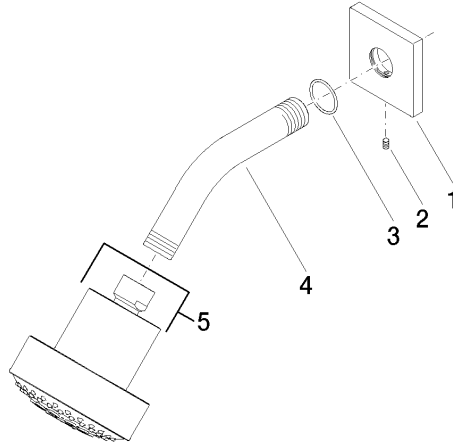

Ducha fija - Negro mate

IMO

28 508 980

Complementos recomendados

Cuerpo empotrado -

35 085 970 90

28 508 980

mm [inches]

Diagrama de flujo

Versión del producto de 6/1/2024

Ducha fija - Negro mate

IMO

28 508 980

Lista de piezas de recambios

Versión del producto de 6/1/2024

N°	Número de artículo	Denominación	Cantidad de montaje	Plazo de entrega
	09 27 98 003-33	roseta	5	30