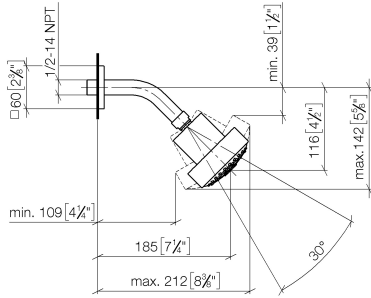

**Ducha fija - Champagne cepillado (Oro 22k)**

IMO

28 508 980

- Saliente 200 mm
- Articulación esférica giratoria 30°
- Ajustable en tres posiciones: PURIFY RAIN, COMPACT SOFT FLOW, COMPACT AQUAPRESSURE FLOW, caudal máx. 9 l/min (a 3 bares)
- Función de: 7 l/min
- Con sistema antical
- Alcahofa de ducha Ø 92mm
- Roseta 60 x 60 mm
- Racor 1/2"

28 508 980

Complementos recomendados

**Cuerpo empotrado -**

35 085 970 90

- Profundidad de montaje máx. 163 mm
- Profundidad de montaje mín. 90 mm

28 508 980

mm [inches]

**Diagrama de flujo**