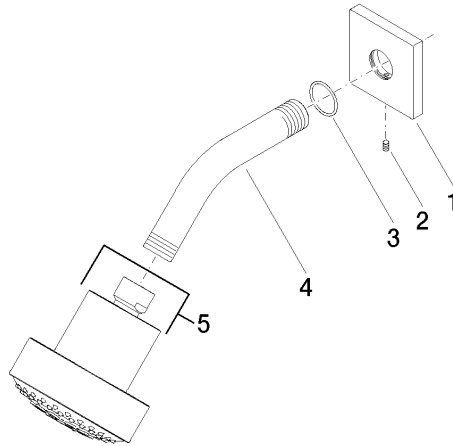

Versión del producto de 6/1/2024