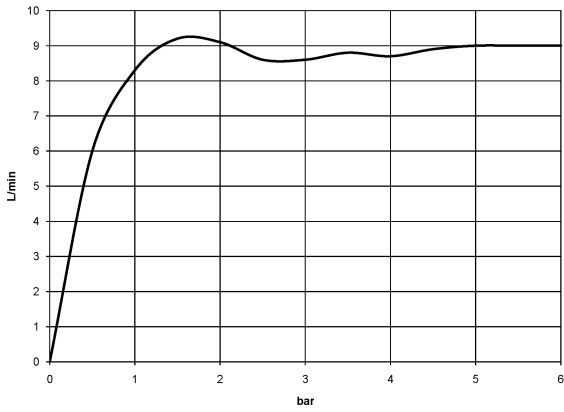

**Ducha fija - Champagne cepillado (Oro 22k)**

IMO

28 508 980

- Saliente 200 mm
- Articulación esférica giratoria 30°
- Ajustable en tres posiciones: PURIFY RAIN, COMPACT SOFT FLOW, COMPACT AQUAPRESSURE FLOW, caudal máx. 9 l/min (a 3 bares)
- Función de: 7 l/min
- Con sistema antical
- Alcahofa de ducha Ø 92mm
- Roseta 60 x 60 mm
- Racor 1/2"

28 508 980

Complementos recomendados

**Cuerpo empotrado -**

35 085 970 90

- Profundidad de montaje máx. 163 mm
- Profundidad de montaje mín. 90 mm

28 508 980

mm [inches]

**Diagrama de flujo**