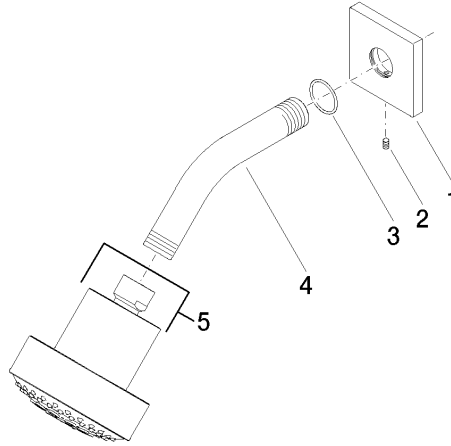

28 508 980

Certificado

LGA_38

28 508 980

Versión del producto de 5/15/2020

Piezas para otros
acabados pueden
encontrarse aquí:
Cromo

Ducha fija FlowReduce - Champagne cepillado (Oro 22k)

IMO