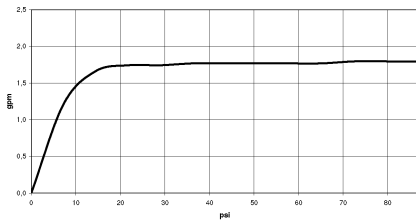

	Champagne cepillado (Oro 22k)	28 508 980-46 0010
	Cromo	28 508 980-00 0010
	Cromo	28 508 980-00
	Platino cepillado	28 508 980-06 0010
	Platino cepillado	28 508 980-06
	Platino	28 508 980-08 0010
	Platino	28 508 980-08
	Dark Chrome	28 508 980-19 0010
	Dark Chrome	28 508 980-19
	Oro claro cepillado	28 508 980-27
	Oro claro cepillado	28 508 980-27 0010
	Latón cepillado (Oro 23k)	28 508 980-28 0010
	Latón cepillado (Oro 23k)	28 508 980-28
	Negro mate	28 508 980-33
	Negro mate	28 508 980-33 0010
	Champagne cepillado (Oro 22k)	28 508 980-46
	Champagne (Oro 22k)	28 508 980-47 0010
	Champagne (Oro 22k)	28 508 980-47
	Cromo cepillado	28 508 980-93 0010
	Cromo cepillado	28 508 980-93
	Dark Platinum cepillado	28 508 980-99 0010
	Dark Platinum cepillado	28 508 980-99

28 508 980

Diagrama de flujo

Códigos y Estándares

DIN 4109

ISO 3822

Ü-Zeichen

Ducha fija FlowReduce - Champagne cepillado (Oro 22k)

IMO

28 508 980

Certificado

LGA_38

28 508 980

Versión del producto de 5/15/2020

Piezas para otros
acabados pueden
encontrarse aquí:
Cromo

Ducha fija FlowReduce - Champagne cepillado (Oro 22k)

IMO