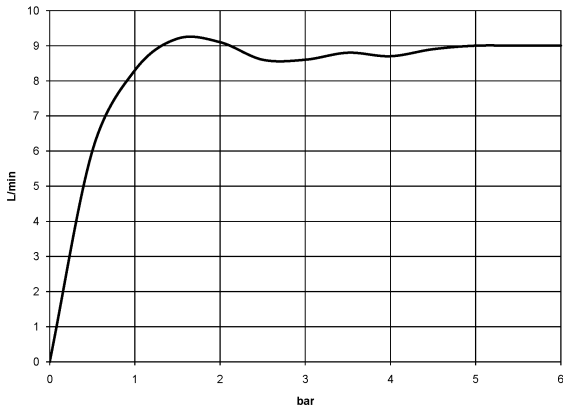

Ducha fija - Champagne (Oro 22k)

IMO

28 508 980

- Saliente 200 mm
- Articulación esférica giratoria 30°
- Ajustable en tres posiciones: PURIFY RAIN, COMPACT SOFT FLOW, COMPACT AQUAPRESSURE FLOW, caudal máx. 9 l/min (a 3 bares)
- Función de: 7 l/min
- Con sistema antical
- Alcachofa de ducha Ø 92mm
- Roseta 60 x 60 mm
- Racor 1/2"

28 508 980

Complementos recomendados

Cuerpo empotrado -

35 085 970 90

- Profundidad de montaje máx. 163 mm
- Profundidad de montaje mín. 90 mm

28 508 980

mm [inches]

Diagrama de flujo