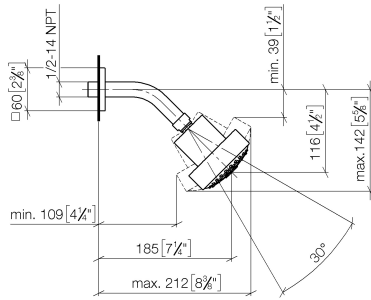

Ducha fija - Champagne (Oro 22k)

IMO

28 508 980

- Saliente 200 mm
- Articulación esférica giratoria 30°
- Ajustable en tres posiciones: PURIFY RAIN, COMPACT SOFT FLOW, COMPACT AQUAPRESSURE FLOW, caudal máx. 9 l/min (a 3 bares)
- Función de: 7 l/min
- Con sistema antical
- Alcachofa de ducha Ø 92mm
- Roseta 60 x 60 mm
- Racor 1/2"

28 508 980

Complementos recomendados

Cuerpo empotrado -

35 085 970 90

- Profundidad de montaje máx. 163 mm
- Profundidad de montaje mín. 90 mm

28 508 980

mm [inches]

Diagrama de flujo

Versión del producto de 6/1/2024

Ducha fija - Champagne (Oro 22k)

IMO

28 508 980

Lista de piezas de recambios

Versión del producto de 6/1/2024

N°	Número de artículo	Denominación	Cantidad de montaje	Plazo de entrega
	09 27 98 003-47	roseta	5	30