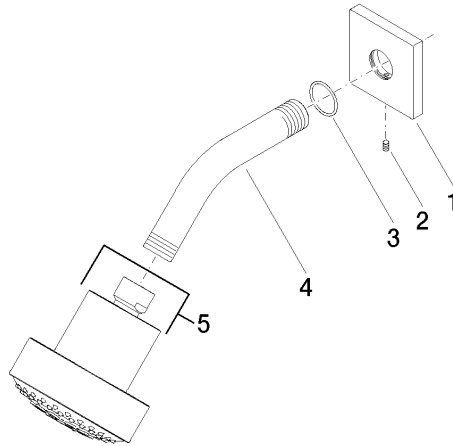

28 508 980

Complementos recomendados

Cuerpo empotrado -

35 085 970 90

- Profundidad de montaje máx. 163 mm
- Profundidad de montaje mín. 90 mm

28 508 980

mm [inches]

Diagrama de flujo

Versión del producto de 6/1/2024

Ducha fija - Champagne (Oro 22k)

IMO

28 508 980

Lista de piezas de recambios

Versión del producto de 6/1/2024

N°	Número de artículo	Denominación	Cantidad de montaje	Plazo de entrega
	09 27 98 003-47	roseta	5	30