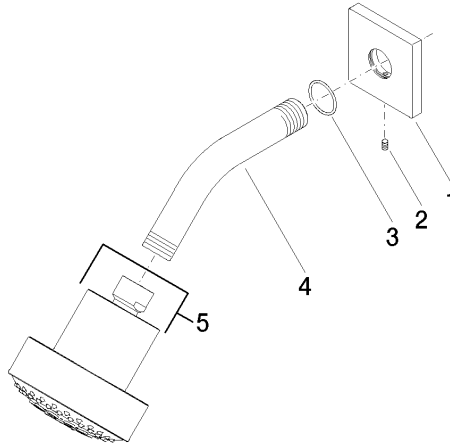

LGA_38

28 508 980

Versión del producto hasta 5/15/2020

Versión del producto de 5/15/2020

Piezas para otros
acabados pueden
encontrarse aquí:
Cromo

Ducha fija FlowReduce - Champagne (Oro 22k)

IMO

28 508 980