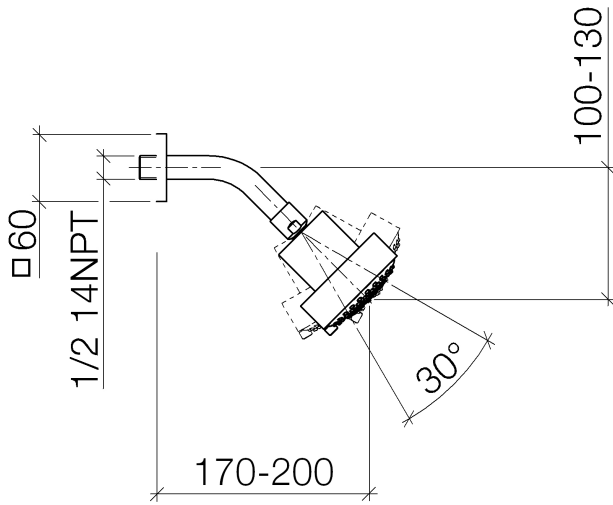

28 508 980

Diagrama de flujo