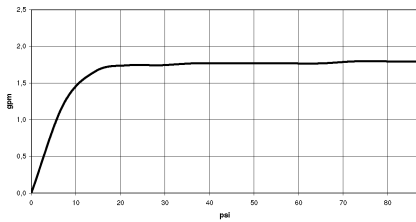

Códigos y Estándares

ASME A112.18.1

cUPC

DIN 4109

EPA WaterSense

ISO 3822

Ü-Zeichen

WaterSense