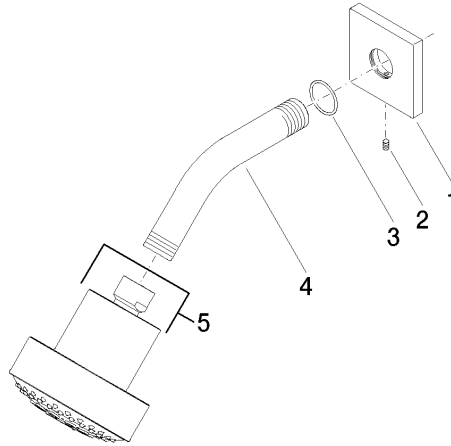

Ü-Zeichen

WaterSense

Ducha fija FlowReduce - Cromo cepillado

IMO

28 508 980

Certificado

IAPMO_4976

IAPMO_11

LGA_38

28 508 980

Versión del producto hasta 5/15/2020

Versión del producto de 5/15/2020

Piezas para otros
acabados pueden
encontrarse aquí:
Cromo

Ducha fija FlowReduce - Cromo cepillado

IMO

28 508 980