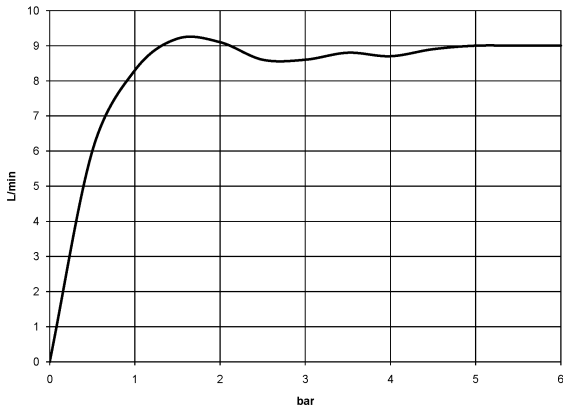

Ducha fija - Dark Platinum cepillado

IMO

28 508 980

- Saliente 200 mm
- Articulación esférica giratoria 30°
- Ajustable en tres posiciones: PURIFY RAIN, COMPACT SOFT FLOW, COMPACT AQUAPRESSURE FLOW, caudal máx. 9 l/min (a 3 bares)
- Función de: 7 l/min
- Con sistema antical
- Alcahofa de ducha Ø 92mm
- Roseta 60 x 60 mm
- Racor 1/2"

Encaja con: IMO, MEM, CL.1, CYO

	Dark Platinum cepillado	28 508 980-99
	Cromo	28 508 980-00 0010
	Cromo	28 508 980-00
	Platino cepillado	28 508 980-06 0010
	Platino cepillado	28 508 980-06
	Platino	28 508 980-08 0010
	Platino	28 508 980-08
	Dark Chrome	28 508 980-19 0010
	Dark Chrome	28 508 980-19
	Oro claro cepillado	28 508 980-27
	Oro claro cepillado	28 508 980-27 0010
	Latón cepillado (Oro 23k)	28 508 980-28 0010
	Latón cepillado (Oro 23k)	28 508 980-28
	Negro mate	28 508 980-33
	Negro mate	28 508 980-33 0010
	Champagne cepillado (Oro 22k)	28 508 980-46 0010
	Champagne cepillado (Oro 22k)	28 508 980-46
	Champagne (Oro 22k)	28 508 980-47 0010
	Champagne (Oro 22k)	28 508 980-47
	Cromo cepillado	28 508 980-93 0010
	Cromo cepillado	28 508 980-93
	Dark Platinum cepillado	28 508 980-99 0010

28 508 980

Complementos recomendados

Cuerpo empotrado -

35 085 970 90

- Profundidad de montaje máx. 163 mm
- Profundidad de montaje mín. 90 mm

28 508 980

mm [inches]

Diagrama de flujo