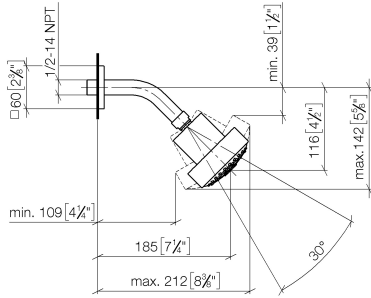

Ducha fija - Dark Platinum cepillado

IMO

28 508 980

- Saliente 200 mm
- Articulación esférica giratoria 30°
- Ajustable en tres posiciones: PURIFY RAIN, COMPACT SOFT FLOW, COMPACT AQUAPRESSURE FLOW, caudal máx. 9 l/min (a 3 bares)
- Función de: 7 l/min
- Con sistema antical
- Alcahofa de ducha Ø 92mm
- Roseta 60 x 60 mm
- Racor 1/2"

28 508 980

Complementos recomendados

Cuerpo empotrado -

35 085 970 90

- Profundidad de montaje máx. 163 mm
- Profundidad de montaje mín. 90 mm

28 508 980

mm [inches]

Diagrama de flujo

Versión del producto de 6/1/2024

Ducha fija - Dark Platinum cepillado

IMO

28 508 980

Lista de piezas de recambios

Versión del producto de 6/1/2024

N°	Número de artículo	Denominación	Cantidad de montaje	Plazo de entrega
	09 27 98 003-99	roseta	5	30