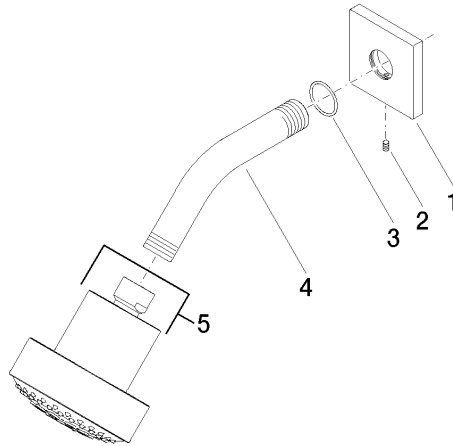

28 508 980

Complementos recomendados

Cuerpo empotrado -

35 085 970 90

- Profundidad de montaje máx. 163 mm
- Profundidad de montaje mín. 90 mm

28 508 980

mm [inches]

Diagrama de flujo

Versión del producto de 6/1/2024

Ducha fija - Dark Platinum cepillado

IMO

28 508 980

Lista de piezas de recambios

Versión del producto de 6/1/2024

N°	Número de artículo	Denominación	Cantidad de montaje	Plazo de entrega
	09 27 98 003-99	roseta	5	30