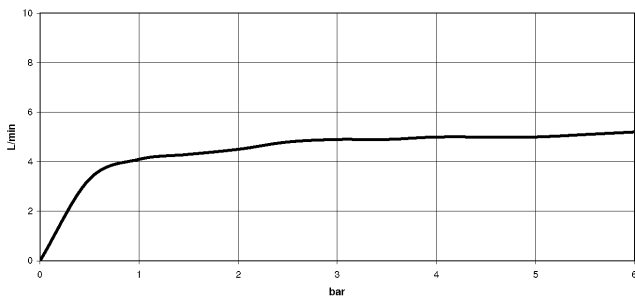

**MADISON Ducha lateral de masaje articulada sin regulación de caudal
FlowReduce - Dark Platinum cepillado**

MADISON

28 518 360

- Alcachofa de ducha Ø 55mm
- Articulación esférica giratoria 25° (en todas las direcciones)
- Chorro efecto lluvia
- Roseta Ø 55 mm
- Racor 1/2"
- Caudal máx. 5 l/min
- Este producto puede ayudar a un edificio a cumplir con los requisitos de los sistemas de certificación ecológica de edificios: LEED®, BREEAM®, DGNB

- Cuerpo empotrado -** 35 085 970 90
- Profundidad de montaje máx. 163 mm
 - Profundidad de montaje mín. 90 mm

28 518 360
mm [inches]

Diagrama de flujo

Diagrama de trayectoria

Códigos y Estándares

DIN 4109

ISO 3822

Scottish Water
Byelaws

UK Water Supply
Regulations

Ü-Zeichen

MADISON Ducha lateral de masaje articulada sin regulación de caudal
FlowReduce - Dark Platinum cepillado

MADISON

28 518 360
Certificado

LGA_38