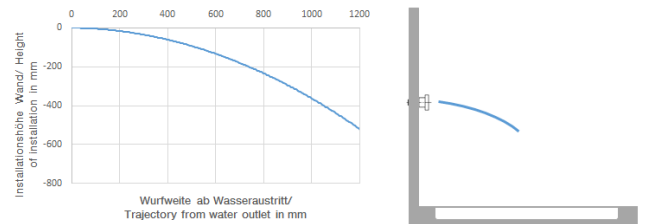

**MADISON Ducha lateral de masaje articulada sin regulación de caudal
FlowReduce - Dark Platinum cepillado**

MADISON

28 518 360

- Alcachofa de ducha Ø 55mm
- Articulación esférica giratoria 25° (en todas las direcciones)
- Chorro efecto lluvia
- Roseta Ø 55 mm
- Racor 1/2"
- Caudal máx. 5 l/min
- Este producto puede ayudar a un edificio a cumplir con los requisitos de los sistemas de certificación ecológica de edificios: LEED®, BREEAM®, DGNB

- Cuerpo empotrado -** 35 085 970 90
- Profundidad de montaje máx. 163 mm
 - Profundidad de montaje mín. 90 mm

28 518 360
mm [inches]

Diagrama de flujo

Diagrama de trayectoria

Códigos y Estándares

DIN 4109

ISO 3822

Scottish Water
Byelaws

UK Water Supply
Regulations

Ü-Zeichen

MADISON Ducha lateral de masaje articulada sin regulación de caudal
FlowReduce - Dark Platinum cepillado

MADISON

28 518 360
Certificado

LGA_38