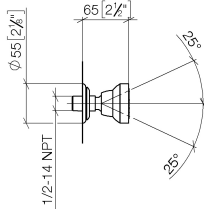

**MADISON Ducha lateral de masaje articulada sin regulación de caudal
FlowReduce - Dark Platinum cepillado**

MADISON

28 518 360

- Alcachofa de ducha Ø 55mm
- Articulación esférica giratoria 25° (en todas las direcciones)
- Chorro efecto lluvia
- Roseta Ø 55 mm
- Racor 1/2"
- Caudal máx. 5 l/min
- Este producto puede ayudar a un edificio a cumplir con los requisitos de los sistemas de certificación ecológica de edificios: LEED®, BREEAM®, DGNB

- Cuerpo empotrado -** 35 085 970 90
- Profundidad de montaje máx. 163 mm
 - Profundidad de montaje mín. 90 mm

28 518 360
mm [inches]

Diagrama de flujo

Diagrama de trayectoria

Códigos y Estándares

DIN 4109

ISO 3822

Scottish Water
Byelaws

UK Water Supply
Regulations

Ü-Zeichen

MADISON Ducha lateral de masaje articulada sin regulación de caudal
FlowReduce - Dark Platinum cepillado

MADISON

28 518 360
Certificado

LGA_38