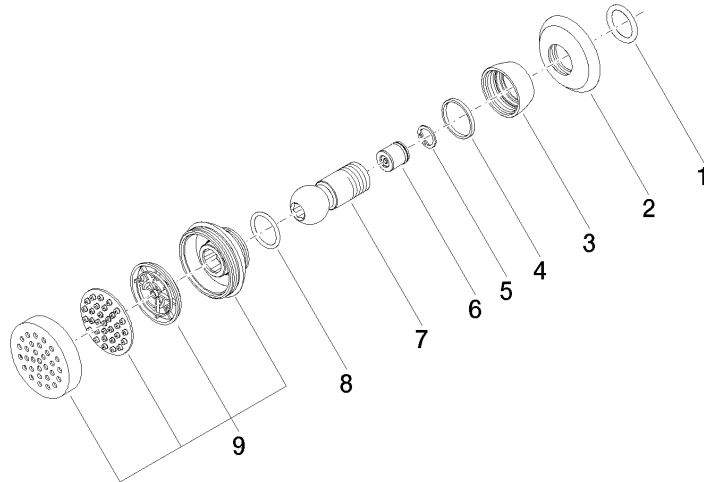

**MADISON Ducha lateral de masaje articulada sin regulación de caudal
FlowReduce - Dark Platinum cepillado**

MADISON

28 518 360

- Alcachofa de ducha Ø 55mm
- Articulación esférica giratoria 25° (en todas las direcciones)
- Chorro efecto lluvia
- Roseta Ø 55 mm
- Racor 1/2"
- Caudal máx. 5 l/min
- Este producto puede ayudar a un edificio a cumplir con los requisitos de los sistemas de certificación ecológica de edificios: LEED®, BREEAM®, DGNB

- Cuerpo empotrado -** 35 085 970 90
- Profundidad de montaje máx. 163 mm
 - Profundidad de montaje mín. 90 mm

28 518 360
mm [inches]

Diagrama de flujo

Diagrama de trayectoria

Códigos y Estándares

DIN 4109

ISO 3822

Scottish Water
Byelaws

UK Water Supply
Regulations

Ü-Zeichen

MADISON Ducha lateral de masaje articulada sin regulación de caudal
FlowReduce - Dark Platinum cepillado

MADISON

28 518 360
Certificado

LGA_38

WRAS_240602

MADISON Ducha lateral de masaje articulada sin regulación de caudal
FlowReduce - Dark Platinum cepillado

MADISON

28 518 360

Lista de piezas de recambios

N°	Número de artículo	Denominación	Cantidad de montaje	Plazo de entrega
	90 14 10 026 00 90	sello	9	2