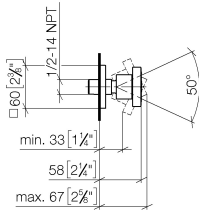

**Ducha lateral de masaje articulada sin regulación de caudal FlowReduce - Dark Chrome**

IMO

28 518 782

- Alcachofa de ducha Ø 55mm
- Articulación esférica giratoria 25° (en todas las direcciones)
- Chorro efecto lluvia
- Sistema antical
- Roseta 60 x 60 mm
- Racor 1/2"
- Caudal máx. 5 l/min
- Este producto puede ayudar a un edificio a cumplir con los requisitos de los sistemas de certificación ecológica de edificios: LEED®, BREEAM®, DGNB

28 518 782  
mm [inches]

**Diagrama de flujo**

**Diagrama de trayectoria**

**Códigos y Estándares**

DIN 4109

ISO 3822

Scottish Water  
Byelaws

UK Water Supply  
Regulations