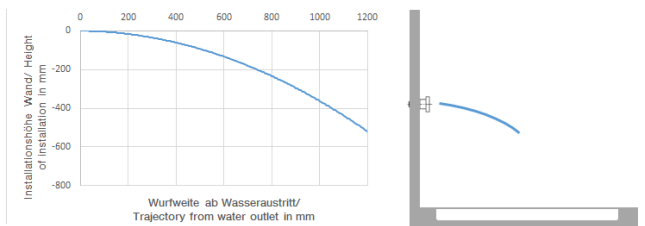

**Ducha lateral de masaje articulada sin regulación de caudal FlowReduce - Dark Chrome**

IMO

28 518 782

- Alcachofa de ducha Ø 55mm
- Articulación esférica giratoria 25° (en todas las direcciones)
- Chorro efecto lluvia
- Sistema antical
- Roseta 60 x 60 mm
- Racor 1/2"
- Caudal máx. 5 l/min
- Este producto puede ayudar a un edificio a cumplir con los requisitos de los sistemas de certificación ecológica de edificios: LEED®, BREEAM®, DGNB

Encaja con: IMO, MEM, CL.1, CYO

	Dark Chrome	28 518 782-19
	Cromo	28 518 782-00
	Platino cepillado	28 518 782-06
	Platino	28 518 782-08
	Oro claro cepillado	28 518 782-27
	Latón cepillado (Oro 23k)	28 518 782-28
	Negro mate	28 518 782-33
	Champagne cepillado (Oro 22k)	28 518 782-46
	Champagne (Oro 22k)	28 518 782-47
	Cromo cepillado	28 518 782-93
	Dark Platinum cepillado	28 518 782-99

28 518 782  
mm [inches]

**Diagrama de flujo**

**Diagrama de trayectoria**

**Códigos y Estándares**

DIN 4109

ISO 3822

Scottish Water  
Byelaws

UK Water Supply  
Regulations

**Ü-Zeichen**

Ducha lateral de masaje articulada sin regulación de caudal FlowReduce - Dark  
Chrome

---

IMO

28 518 782  
Certificado

---

LGA\_38

WRAS\_240602