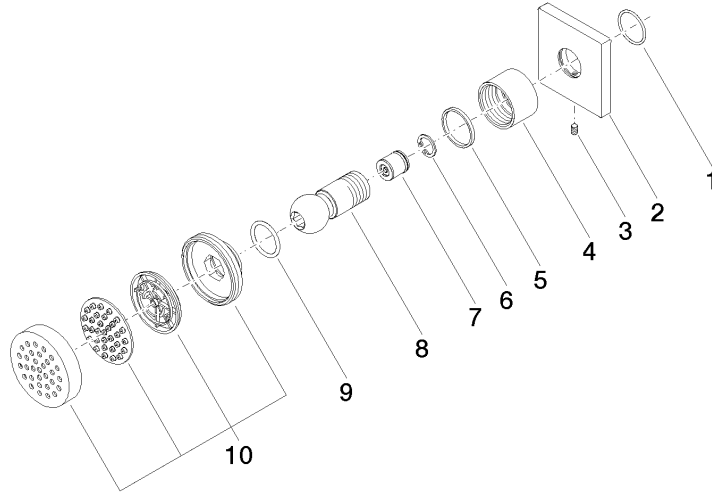

**Ducha lateral de masaje articulada sin regulación de caudal FlowReduce - Dark Chrome**

IMO

28 518 782

- Alcachofa de ducha Ø 55mm
- Articulación esférica giratoria 25° (en todas las direcciones)
- Chorro efecto lluvia
- Sistema antical
- Roseta 60 x 60 mm
- Racor 1/2"
- Caudal máx. 5 l/min
- Este producto puede ayudar a un edificio a cumplir con los requisitos de los sistemas de certificación ecológica de edificios: LEED®, BREEAM®, DGNB

28 518 782  
mm [inches]

**Diagrama de flujo**

**Diagrama de trayectoria**

**Códigos y Estándares**

DIN 4109

ISO 3822

Scottish Water  
Byelaws

UK Water Supply  
Regulations

**Ü-Zeichen**

Ducha lateral de masaje articulada sin regulación de caudal FlowReduce - Dark  
Chrome

---

IMO

28 518 782  
Certificado

---

LGA\_38

WRAS\_240602

28 518 782

**Versión del producto de 3/10/2014**

Piezas para otros  
acabados pueden  
encontrarse aquí:  
Cromo

Ducha lateral de masaje articulada sin regulación de caudal FlowReduce - Dark Chrome

IMO

28 518 782