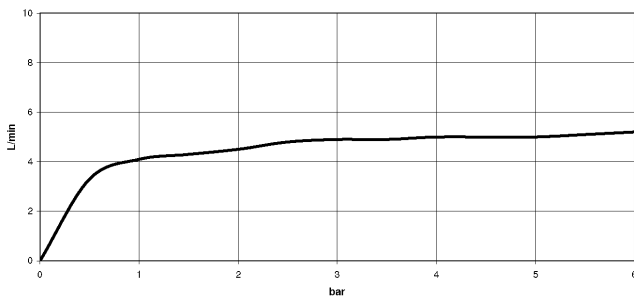

**Ducha lateral de masaje articulada sin regulación de caudal FlowReduce - Dark Chrome**

IMO

28 518 782

- Alcachofa de ducha Ø 55mm
- Articulación esférica giratoria 25° (en todas las direcciones)
- Chorro efecto lluvia
- Sistema antical
- Roseta 60 x 60 mm
- Racor 1/2"
- Caudal máx. 5 l/min
- Este producto puede ayudar a un edificio a cumplir con los requisitos de los sistemas de certificación ecológica de edificios: LEED®, BREEAM®, DGNB

Encaja con: IMO, MEM, CL.1, CYO

	Dark Chrome	28 518 782-19
	Cromo	28 518 782-00
	Platino cepillado	28 518 782-06
	Platino	28 518 782-08
	Oro claro cepillado	28 518 782-27
	Latón cepillado (Oro 23k)	28 518 782-28
	Negro mate	28 518 782-33
	Champagne cepillado (Oro 22k)	28 518 782-46
	Champagne (Oro 22k)	28 518 782-47
	Cromo cepillado	28 518 782-93
	Dark Platinum cepillado	28 518 782-99

28 518 782  
mm [inches]

**Diagrama de flujo**

**Diagrama de trayectoria**

**Códigos y Estándares**

DIN 4109

ISO 3822

Scottish Water  
Byelaws

UK Water Supply  
Regulations