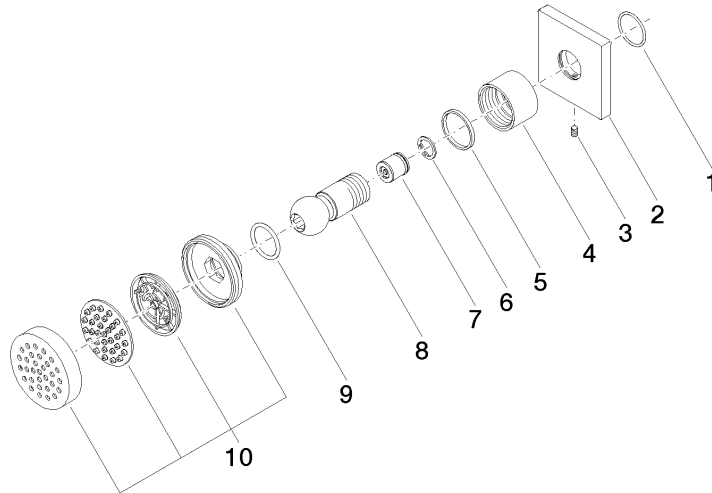

Ducha lateral de masaje articulada sin regulación de caudal FlowReduce - Oro claro cepillado

IMO

28 518 782

- Alcahafa de ducha Ø 55mm
- Articulación esférica giratoria 25° (en todas las direcciones)
- Chorro efecto lluvia
- Sistema antical
- Roseta 60 x 60 mm
- Racor 1/2"
- Caudal máx. 5 l/min
- Este producto puede ayudar a un edificio a cumplir con los requisitos de los sistemas de certificación ecológica de edificios: LEED®, BREEAM®, DGNB

IMO

28 518 782  
Certificado

---

LGA\_38

WRAS\_240602

Ducha lateral de masaje articulada sin regulación de caudal FlowReduce - Oro  
claro cepillado

IMO

28 518 782

Ducha lateral de masaje articulada sin regulación de caudal FlowReduce - Oro  
claro cepillado

---

IMO

28 518 782