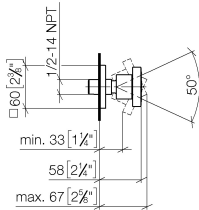

Ducha lateral de masaje articulada sin regulación de caudal FlowReduce - Oro claro cepillado

IMO

28 518 782

- Alcahafa de ducha Ø 55mm
- Articulación esférica giratoria 25° (en todas las direcciones)
- Chorro efecto lluvia
- Sistema antical
- Roseta 60 x 60 mm
- Racor 1/2"
- Caudal máx. 5 l/min
- Este producto puede ayudar a un edificio a cumplir con los requisitos de los sistemas de certificación ecológica de edificios: LEED®, BREEAM®, DGNB

Complementos recomendados

- Cuerpo empotrado -** 35 085 970 90
- Profundidad de montaje mín. 90 mm
  - Profundidad de montaje máx. 163 mm

28 518 782  
mm [inches]

Diagrama de flujo

Diagrama de trayectoria