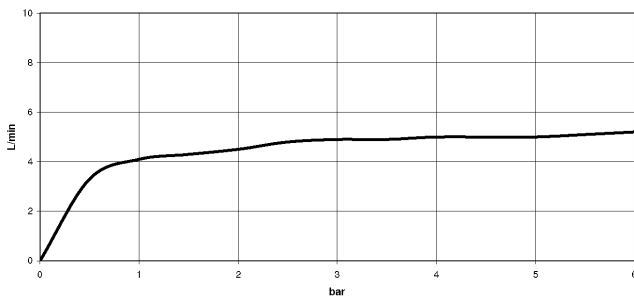

Ducha lateral de masaje articulada sin regulación de caudal FlowReduce - Oro claro cepillado

IMO

28 518 782

- Alcahafa de ducha Ø 55mm
- Articulación esférica giratoria 25° (en todas las direcciones)
- Chorro efecto lluvia
- Sistema antical
- Roseta 60 x 60 mm
- Racor 1/2"
- Caudal máx. 5 l/min
- Este producto puede ayudar a un edificio a cumplir con los requisitos de los sistemas de certificación ecológica de edificios: LEED®, BREEAM®, DGNB

Complementos recomendados

- Cuerpo empotrado -** 35 085 970 90
- Profundidad de montaje mín. 90 mm
  - Profundidad de montaje máx. 163 mm

28 518 782  
mm [inches]

Diagrama de flujo

Diagrama de trayectoria