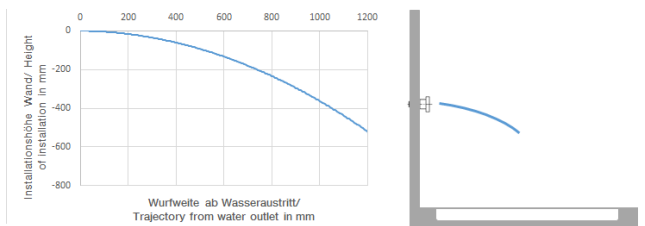

Ducha lateral de masaje articulada sin regulación de caudal FlowReduce - Oro claro cepillado

IMO

28 518 782

- Alcahafa de ducha Ø 55mm
- Articulación esférica giratoria 25° (en todas las direcciones)
- Chorro efecto lluvia
- Sistema antical
- Roseta 60 x 60 mm
- Racor 1/2"
- Caudal máx. 5 l/min
- Este producto puede ayudar a un edificio a cumplir con los requisitos de los sistemas de certificación ecológica de edificios: LEED®, BREEAM®, DGNB

Complementos recomendados

- Cuerpo empotrado -** 35 085 970 90
- Profundidad de montaje mín. 90 mm
  - Profundidad de montaje máx. 163 mm

28 518 782  
mm [inches]

Diagrama de flujo

Diagrama de trayectoria

Códigos y Estándares

DIN 4109

ISO 3822

Scottish Water  
Byelaws

UK Water Supply  
Regulations

Ü-Zeichen

Ducha lateral de masaje articulada sin regulación de caudal FlowReduce - Oro  
claro cepillado

---