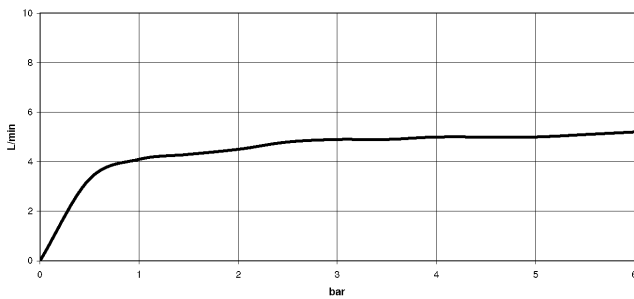

**Ducha lateral de masaje articulada sin regulación de caudal FlowReduce -  
Negro mate**

IMO

28 518 782

- Alcachofa de ducha Ø 55mm
- Articulación esférica giratoria 25° (en todas las direcciones)
- Chorro efecto lluvia
- Sistema antical
- Roseta 60 x 60 mm
- Racor 1/2"
- Caudal máx. 5 l/min
- Este producto puede ayudar a un edificio a cumplir con los requisitos de los sistemas de certificación ecológica de edificios: LEED®, BREEAM®, DGNB

Encaja con: IMO, MEM, CL.1, CYO

	Negro mate	28 518 782-33
	Cromo	28 518 782-00
	Platino cepillado	28 518 782-06
	Platino	28 518 782-08
	Dark Chrome	28 518 782-19
	Oro claro cepillado	28 518 782-27
	Latón cepillado (Oro 23k)	28 518 782-28
	Champagne cepillado (Oro 22k)	28 518 782-46
	Champagne (Oro 22k)	28 518 782-47
	Cromo cepillado	28 518 782-93
	Dark Platinum cepillado	28 518 782-99

**Ducha lateral de masaje articulada sin regulación de caudal FlowReduce -  
Negro mate**

28 518 782  
mm [inches]

**Diagrama de flujo**

**Diagrama de trayectoria**

**Códigos y Estándares**

ASME A112.18.1

cUPC