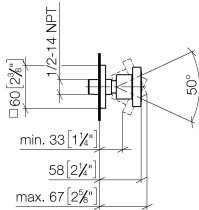

**Ducha lateral de masaje articulada sin regulación de caudal FlowReduce -  
Negro mate**

IMO

28 518 782

- Alcachofa de ducha Ø 55mm
- Articulación esférica giratoria 25° (en todas las direcciones)
- Chorro efecto lluvia
- Sistema antical
- Roseta 60 x 60 mm
- Racor 1/2"
- Caudal máx. 5 l/min
- Este producto puede ayudar a un edificio a cumplir con los requisitos de los sistemas de certificación ecológica de edificios: LEED®, BREEAM®, DGNB

**Ducha lateral de masaje articulada sin regulación de caudal FlowReduce -  
Negro mate**

28 518 782  
mm [inches]

**Diagrama de flujo**

**Diagrama de trayectoria**

**Códigos y Estándares**

ASME A112.18.1

cUPC