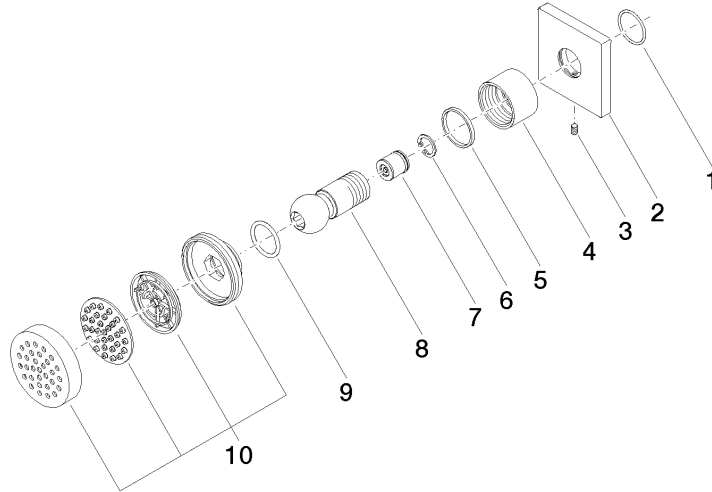

28 518 782  
Certificado

---

LGA\_38

IAPMO\_4976

WRAS\_240602

Ducha lateral de masaje articulada sin regulación de caudal FlowReduce -  
Negro mate

IMO

28 518 782

**Versión del producto de 3/10/2014**

Piezas para otros  
acabados pueden  
encontrarse aquí:  
Cromo

Ducha lateral de masaje articulada sin regulación de caudal FlowReduce -  
Negro mate

IMO

28 518 782

**Lista de piezas de recambios**