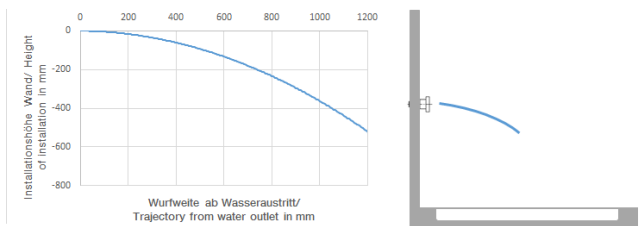

**Ducha lateral de masaje articulada sin regulación de caudal FlowReduce -  
Negro mate**

IMO

28 518 782

- Alcachofa de ducha Ø 55mm
- Articulación esférica giratoria 25° (en todas las direcciones)
- Chorro efecto lluvia
- Sistema antical
- Roseta 60 x 60 mm
- Racor 1/2"
- Caudal máx. 5 l/min
- Este producto puede ayudar a un edificio a cumplir con los requisitos de los sistemas de certificación ecológica de edificios: LEED®, BREEAM®, DGNB

**Ducha lateral de masaje articulada sin regulación de caudal FlowReduce -  
Negro mate**

28 518 782  
mm [inches]

**Diagrama de flujo**

**Diagrama de trayectoria**

**Códigos y Estándares**

ASME A112.18.1

cUPC

DIN 4109

ISO 3822

Scottish Water  
Byelaws

UK Water Supply  
Regulations

Ü-Zeichen

Ducha lateral de masaje articulada sin regulación de caudal FlowReduce -  
Negro mate

---

IMO