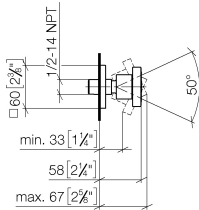

**Ducha lateral de masaje articulada sin regulación de caudal FlowReduce -
Champagne cepillado (Oro 22k)**

IMO

28 518 782

- Alcahofa de ducha Ø 55mm
- Articulación esférica giratoria 25° (en todas las direcciones)
- Chorro efecto lluvia
- Sistema antical
- Roseta 60 x 60 mm
- Racor 1/2"
- Caudal máx. 5 l/min
- Este producto puede ayudar a un edificio a cumplir con los requisitos de los sistemas de certificación ecológica de edificios: LEED®, BREEAM®, DGNB

Complementos recomendados

- Cuerpo empotrado -** 35 085 970 90
- Profundidad de montaje máx. 163 mm
 - Profundidad de montaje mín. 90 mm

**Ducha lateral de masaje articulada sin regulación de caudal FlowReduce -
Champagne cepillado (Oro 22k)**

28 518 782
mm [inches]

Diagrama de flujo

Diagrama de trayectoria

Códigos y Estándares

DIN 4109

ISO 3822

Scottish Water
Byelaws

UK Water Supply
Regulations