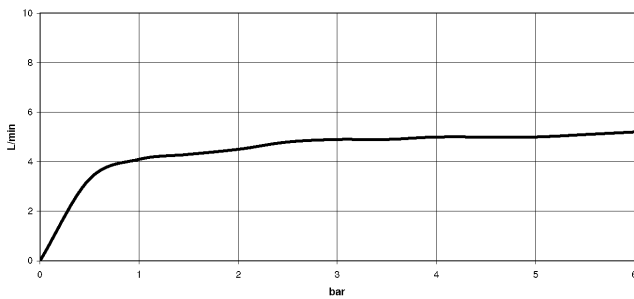

**Ducha lateral de masaje articulada sin regulación de caudal FlowReduce -
Champagne cepillado (Oro 22k)**

IMO

28 518 782

- Alcahofa de ducha Ø 55mm
- Articulación esférica giratoria 25° (en todas las direcciones)
- Chorro efecto lluvia
- Sistema antical
- Roseta 60 x 60 mm
- Racor 1/2"
- Caudal máx. 5 l/min
- Este producto puede ayudar a un edificio a cumplir con los requisitos de los sistemas de certificación ecológica de edificios: LEED®, BREEAM®, DGNB

28 518 782
mm [inches]

Diagrama de flujo

Diagrama de trayectoria

Códigos y Estándares

DIN 4109

ISO 3822

Scottish Water
Byelaws

UK Water Supply
Regulations