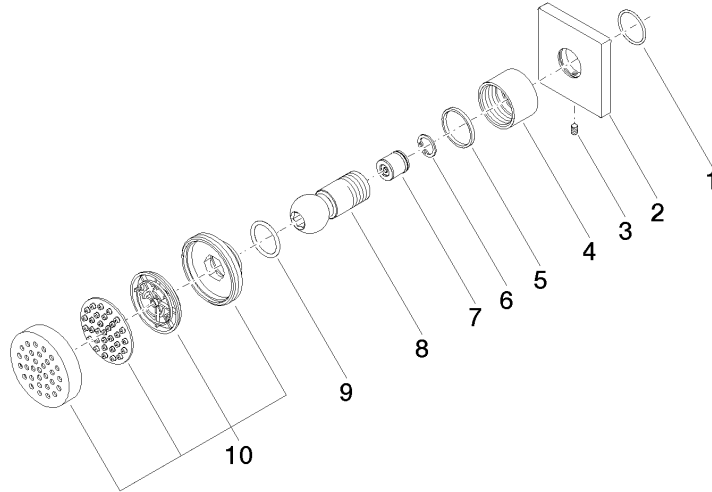

28 518 782
mm [inches]

Diagrama de flujo

Diagrama de trayectoria

Códigos y Estándares

DIN 4109

ISO 3822

Scottish Water
Byelaws

UK Water Supply
Regulations

Ü-Zeichen

Ducha lateral de masaje articulada sin regulación de caudal FlowReduce -
Champagne cepillado (Oro 22k)

IMO

28 518 782
Certificado

LGA_38

WRAS_240602

Ducha lateral de masaje articulada sin regulación de caudal FlowReduce -
Champagne cepillado (Oro 22k)

28 518 782

Versión del producto de 3/10/2014

Ducha lateral de masaje articulada sin regulación de caudal FlowReduce -
Champagne cepillado (Oro 22k)

IMO

28 518 782

Lista de piezas de recambios

Versión del producto de 3/10/2014