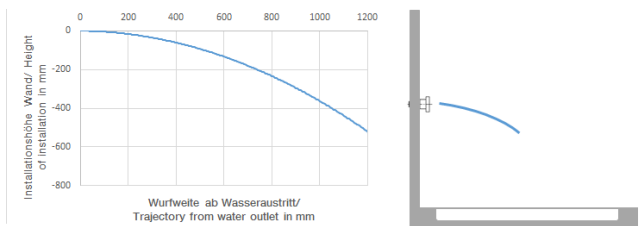

**Ducha lateral de masaje articulada sin regulación de caudal FlowReduce -
Champagne cepillado (Oro 22k)**

IMO

28 518 782

- Alcahofa de ducha Ø 55mm
- Articulación esférica giratoria 25° (en todas las direcciones)
- Chorro efecto lluvia
- Sistema antical
- Roseta 60 x 60 mm
- Racor 1/2"
- Caudal máx. 5 l/min
- Este producto puede ayudar a un edificio a cumplir con los requisitos de los sistemas de certificación ecológica de edificios: LEED®, BREEAM®, DGNB

Complementos recomendados

- Cuerpo empotrado -** 35 085 970 90
- Profundidad de montaje máx. 163 mm
 - Profundidad de montaje mín. 90 mm

**Ducha lateral de masaje articulada sin regulación de caudal FlowReduce -
Champagne cepillado (Oro 22k)**

28 518 782
mm [inches]

Diagrama de flujo

Diagrama de trayectoria

Códigos y Estándares

DIN 4109

ISO 3822

Scottish Water
Byelaws

UK Water Supply
Regulations

Ü-Zeichen

Ducha lateral de masaje articulada sin regulación de caudal FlowReduce -
Champagne cepillado (Oro 22k)

IMO

28 518 782
Certificado

LGA_38

WRAS_240602

Ducha lateral de masaje articulada sin regulación de caudal FlowReduce -
Champagne cepillado (Oro 22k)