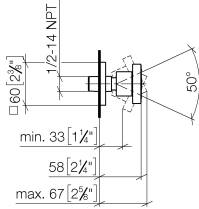

**Ducha lateral de masaje articulada sin regulación de caudal FlowReduce - Dark
Platinum cepillado**

IMO

28 518 782

- Alcahofa de ducha Ø 55mm
- Articulación esférica giratoria 25° (en todas las direcciones)
- Chorro efecto lluvia
- Sistema antical
- Roseta 60 x 60 mm
- Racor 1/2"
- Caudal máx. 5 l/min
- Este producto puede ayudar a un edificio a cumplir con los requisitos de los sistemas de certificación ecológica de edificios: LEED®, BREEAM®, DGNB

Complementos recomendados

- Cuerpo empotrado -** 35 085 970 90
- Profundidad de montaje máx. 163 mm
 - Profundidad de montaje mín. 90 mm

28 518 782
mm [inches]

Diagrama de flujo

Diagrama de trayectoria

Códigos y Estándares