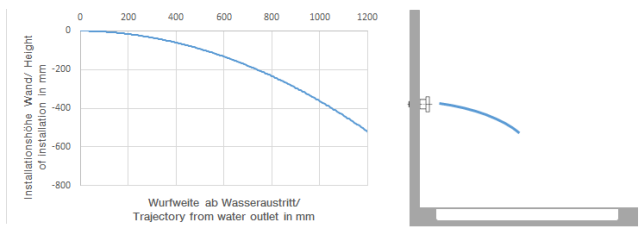

**Ducha lateral de masaje articulada sin regulación de caudal FlowReduce - Dark
Platinum cepillado**

IMO

28 518 782

- Alcahofa de ducha Ø 55mm
- Articulación esférica giratoria 25° (en todas las direcciones)
- Chorro efecto lluvia
- Sistema antical
- Roseta 60 x 60 mm
- Racor 1/2"
- Caudal máx. 5 l/min
- Este producto puede ayudar a un edificio a cumplir con los requisitos de los sistemas de certificación ecológica de edificios: LEED®, BREEAM®, DGNB

Complementos recomendados

- Cuerpo empotrado -** 35 085 970 90
- Profundidad de montaje máx. 163 mm
 - Profundidad de montaje mín. 90 mm

28 518 782
mm [inches]

Diagrama de flujo

Diagrama de trayectoria

Códigos y Estándares

ASME A112.18.1

cUPC

DIN 4109

ISO 3822

Scottish Water
Byelaws

UK Water Supply
Regulations

Ü-Zeichen

Ducha lateral de masaje articulada sin regulación de caudal FlowReduce - Dark
Platinum cepillado