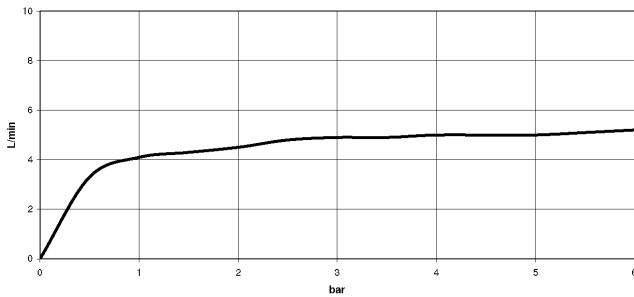

**Ducha lateral de masaje articulada sin regulación de caudal FlowReduce - Dark
Platinum cepillado**

IMO

28 518 782

- Alcahofa de ducha Ø 55mm
- Articulación esférica giratoria 25° (en todas las direcciones)
- Chorro efecto lluvia
- Sistema antical
- Roseta 60 x 60 mm
- Racor 1/2"
- Caudal máx. 5 l/min
- Este producto puede ayudar a un edificio a cumplir con los requisitos de los sistemas de certificación ecológica de edificios: LEED®, BREEAM®, DGNB

Complementos recomendados

- Cuerpo empotrado -** 35 085 970 90
- Profundidad de montaje máx. 163 mm
 - Profundidad de montaje mín. 90 mm

28 518 782
mm [inches]

Diagrama de flujo

Diagrama de trayectoria

Códigos y Estándares

ASME A112.18.1

cUPC

DIN 4109

ISO 3822

Scottish Water
Byelaws

UK Water Supply
Regulations

Ü-Zeichen

Ducha lateral de masaje articulada sin regulación de caudal FlowReduce - Dark
Platinum cepillado