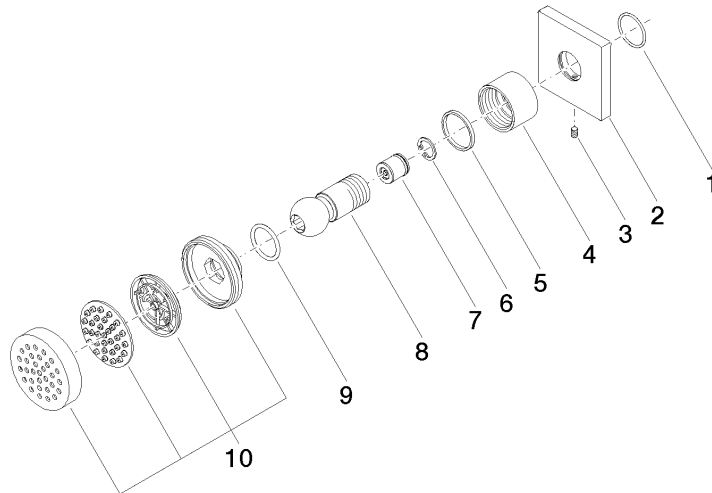

**Ducha lateral de masaje articulada sin regulación de caudal FlowReduce - Dark
Platinum cepillado**

IMO

28 518 782

- Alcahofa de ducha Ø 55mm
- Articulación esférica giratoria 25° (en todas las direcciones)
- Chorro efecto lluvia
- Sistema antical
- Roseta 60 x 60 mm
- Racor 1/2"
- Caudal máx. 5 l/min
- Este producto puede ayudar a un edificio a cumplir con los requisitos de los sistemas de certificación ecológica de edificios: LEED®, BREEAM®, DGNB

Ducha lateral de masaje articulada sin regulación de caudal FlowReduce - Dark
Platinum cepillado

IMO

28 518 782

Lista de piezas de recambios

Versión del producto de 3/10/2014

Nº	Número de artículo	Denominación	Cantidad de montaje	Plazo de entrega
	09 14 10 098 90	sello	10	2