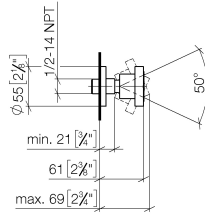

**Ducha lateral de masaje articulada sin regulación de caudal FlowReduce - Cromo**

TARA

28 518 979

- Alcahofa de ducha Ø 55mm
- Articulación esférica giratoria 25° (en todas las direcciones)
- HORIZONTAL RAIN, caudal máx. 5 l/min (a 3 bares)
- Con sistema antical
- Roseta Ø 55 mm
- Racor 1/2"
- Este producto puede ayudar a un edificio a cumplir con los requisitos de los sistemas de certificación ecológica de edificios: LEED®, BREEAM®, DGNB

**Complementos recomendados**

**Cuerpo empotrado -**

35 085 970 90

- Profundidad de montaje máx. 163 mm
- Profundidad de montaje mín. 90 mm

28 518 979  
mm [inches]

Diagrama de flujo

Diagrama de trayectoria