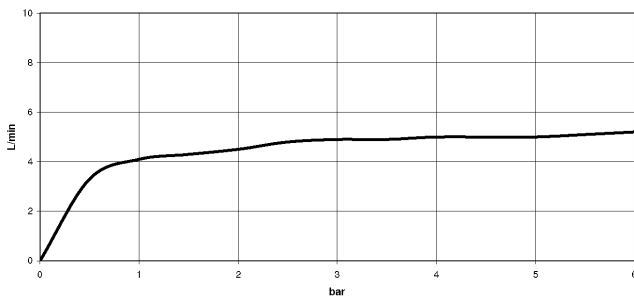

**Ducha lateral de masaje articulada sin regulación de caudal FlowReduce - Cromo**

TARA

28 518 979

- Alcahofa de ducha Ø 55mm
- Articulación esférica giratoria 25° (en todas las direcciones)
- HORIZONTAL RAIN, caudal máx. 5 l/min (a 3 bares)
- Con sistema antical
- Roseta Ø 55 mm
- Racor 1/2"
- Este producto puede ayudar a un edificio a cumplir con los requisitos de los sistemas de certificación ecológica de edificios: LEED®, BREEAM®, DGNB

**Complementos recomendados**

**Cuerpo empotrado -**

35 085 970 90

- Profundidad de montaje máx. 163 mm
- Profundidad de montaje mín. 90 mm

28 518 979  
mm [inches]

Diagrama de flujo

Diagrama de trayectoria