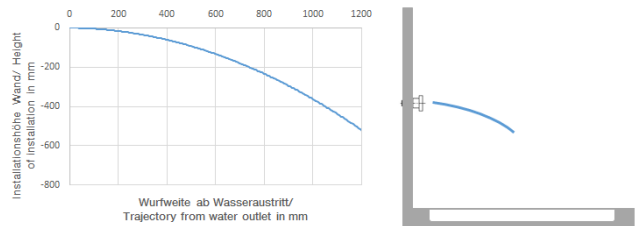

**Ducha lateral de masaje articulada sin regulación de caudal FlowReduce - Cromo**

TARA

28 518 979

- Alcahofa de ducha Ø 55mm
- Articulación esférica giratoria 25° (en todas las direcciones)
- HORIZONTAL RAIN, caudal máx. 5 l/min (a 3 bares)
- Con sistema antical
- Roseta Ø 55 mm
- Racor 1/2"
- Este producto puede ayudar a un edificio a cumplir con los requisitos de los sistemas de certificación ecológica de edificios: LEED®, BREEAM®, DGNB

**Complementos recomendados**

**Cuerpo empotrado -**

35 085 970 90

- Profundidad de montaje máx. 163 mm
- Profundidad de montaje mín. 90 mm

28 518 979  
mm [inches]

Diagrama de flujo

Diagrama de trayectoria