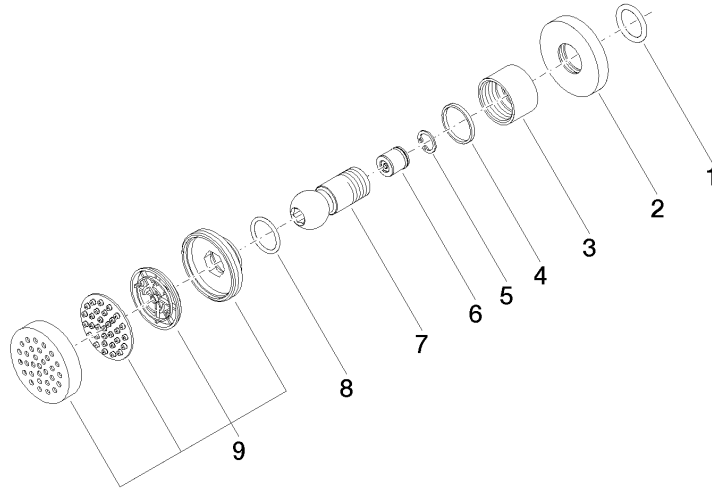

Ducha lateral de masaje articulada sin regulación de caudal FlowReduce -  
Cromo

TARA

---

28 518 979  
Certificado

---

LGA\_38

IAPMO\_4976

WRAS\_240602

28 518 979

**Versión del producto de 4/1/2024**

Ducha lateral de masaje articulada sin regulación de caudal FlowReduce - Cromo

TARA

28 518 979

## Lista de piezas de recambios

Versión del producto de 4/1/2024

Nº	Número de artículo	Denominación	Cantidad de montaje	Plazo de entrega
	90 14 10 026 00 90	sello	9	2