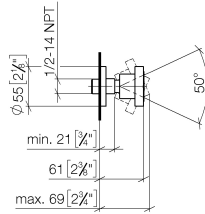

**Complementos recomendados**

**Cuerpo empotrado -**

35 085 970 90

- Profundidad de montaje máx. 163 mm
- Profundidad de montaje mín. 90 mm

28 518 979  
mm [inches]

Diagrama de flujo

Diagrama de trayectoria