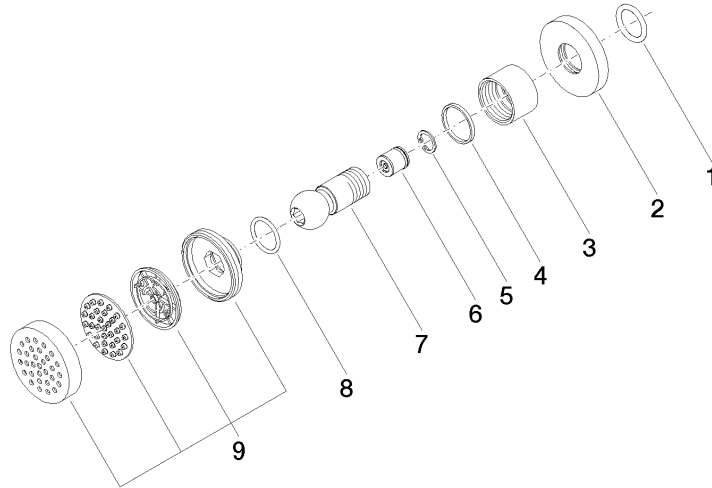

Ducha lateral de masaje articulada sin regulación de caudal FlowReduce -  
Platino

TARA

---

28 518 979  
Certificado

---

LGA\_38

IAPMO\_4976

WRAS\_240602

28 518 979

Versión del producto de 4/1/2024

Ducha lateral de masaje articulada sin regulación de caudal FlowReduce -  
Platino

TARA

28 518 979

**Lista de piezas de recambios**

**Versión del producto de 4/1/2024**