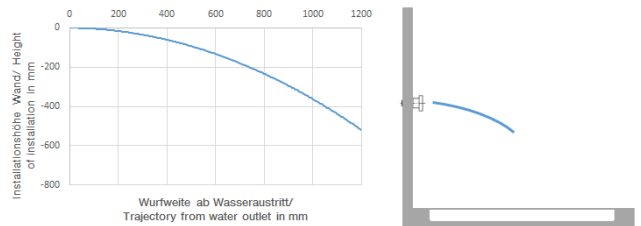

**Complementos recomendados**

**Cuerpo empotrado -**

35 085 970 90

- Profundidad de montaje máx. 163 mm
- Profundidad de montaje mín. 90 mm

28 518 979  
mm [inches]

Diagrama de flujo

Diagrama de trayectoria