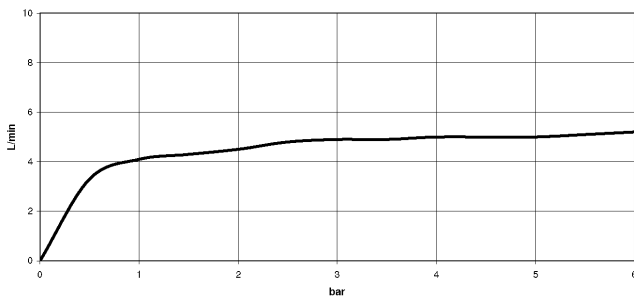

**Complementos recomendados**

**Cuerpo empotrado -**

35 085 970 90

- Profundidad de montaje máx. 163 mm
- Profundidad de montaje mín. 90 mm

28 518 979  
mm [inches]

Diagrama de flujo

Diagrama de trayectoria