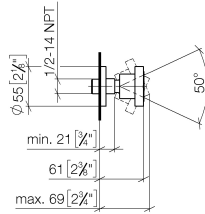

**Ducha lateral de masaje articulada sin regulación de caudal FlowReduce -  
Latón (Oro 23k)**

TARA

28 518 979

- Alcachofa de ducha Ø 55mm
- Articulación esférica giratoria 25° (en todas las direcciones)
- HORIZONTAL RAIN, caudal máx. 5 l/min (a 3 bares)
- Con sistema antical
- Roseta Ø 55 mm
- Racor 1/2"
- Este producto puede ayudar a un edificio a cumplir con los requisitos de los sistemas de certificación ecológica de edificios: LEED®, BREEAM®, DGNB

28 518 979  
mm [inches]

**Diagrama de flujo**

**Diagrama de trayectoria**

**Códigos y Estándares**

ASME A112.18.1

cUPC

DIN 4109

ISO 3822