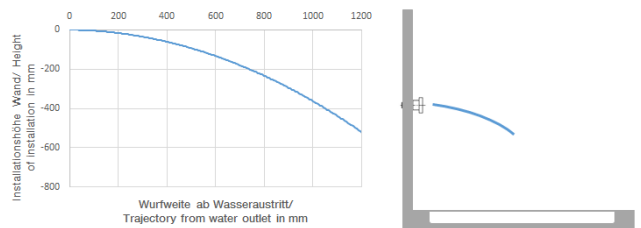

Diagrama de trayectoria

Códigos y Estándares

ASME A112.18.1

cUPC

DIN 4109

ISO 3822

Scottish Water
Byelaws

UK Water Supply
Regulations

Ü-Zeichen