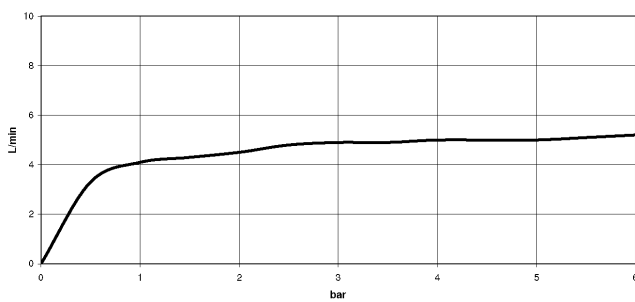

28 518 979
mm [inches]

Diagrama de flujo