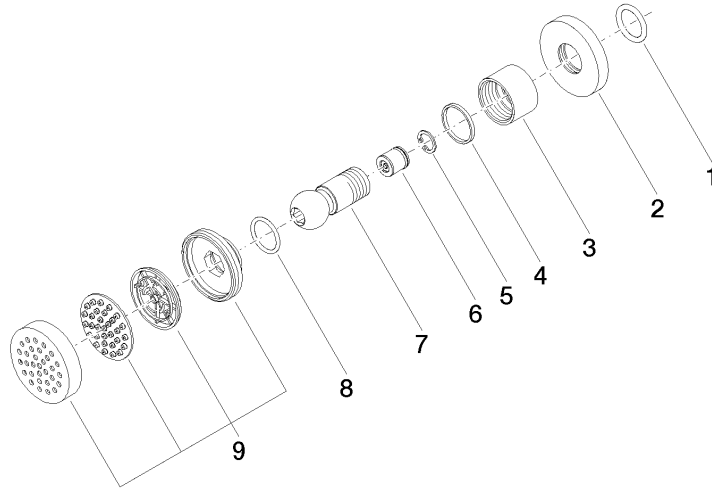

Scottish Water  
Byelaws

UK Water Supply  
Regulations

Ü-Zeichen

Ducha lateral de masaje articulada sin regulación de caudal FlowReduce -  
Latón (Oro 23k)

---

TARA

28 518 979  
Certificado

---

IAPMO\_4976

LGA\_38

WRAS\_240602

Ducha lateral de masaje articulada sin regulación de caudal FlowReduce -  
Latón (Oro 23k)

TARA

28 518 979

**Versión del producto de 4/1/2024**

Piezas para otros  
acabados pueden  
encontrarse aquí:  
Cromo

Ducha lateral de masaje articulada sin regulación de caudal FlowReduce -  
Latón (Oro 23k)

TARA

28 518 979

## Lista de piezas de recambios

Versión del producto de 4/1/2024

Nº	Número de artículo	Denominación	Cantidad de montaje	Plazo de entrega
	90 14 10 026 00 90	sello	9	2