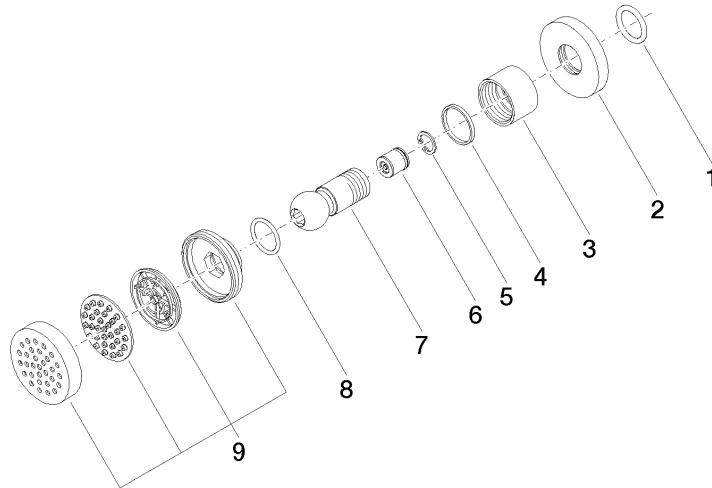

Ducha lateral de masaje articulada sin regulación de caudal FlowReduce - Dark Chrome

TARA

28 518 979

- Alcahafa de ducha Ø 55mm
- Articulación esférica giratoria 25° (en todas las direcciones)
- HORIZONTAL RAIN, caudal máx. 5 l/min (a 3 bares)
- Con sistema antical
- Roseta Ø 55 mm
- Racor 1/2"
- Este producto puede ayudar a un edificio a cumplir con los requisitos de los sistemas de certificación ecológica de edificios: LEED®, BREEAM®, DGNB

Complementos recomendados

Cuerpo empotrado -

35 085 970 90

- Profundidad de montaje máx. 163 mm
- Profundidad de montaje mín. 90 mm

28 518 979
mm [inches]

Diagrama de flujo

Diagrama de trayectoria

Códigos y Estándares

DIN 4109

ISO 3822

Scottish Water
Byelaws

UK Water Supply
Regulations

Ü-Zeichen

Ducha lateral de masaje articulada sin regulación de caudal FlowReduce - Dark
Chrome

TARA

28 518 979
Certificado

LGA_38

WRAS_240602

Ducha lateral de masaje articulada sin regulación de caudal FlowReduce - Dark
Chrome

TARA

28 518 979

Lista de piezas de recambios