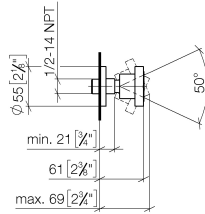

Ducha lateral de masaje articulada sin regulación de caudal FlowReduce - Dark Chrome

TARA

28 518 979

- Alcahafa de ducha Ø 55mm
- Articulación esférica giratoria 25° (en todas las direcciones)
- HORIZONTAL RAIN, caudal máx. 5 l/min (a 3 bares)
- Con sistema antical
- Roseta Ø 55 mm
- Racor 1/2"
- Este producto puede ayudar a un edificio a cumplir con los requisitos de los sistemas de certificación ecológica de edificios: LEED®, BREEAM®, DGNB

Complementos recomendados

Cuerpo empotrado -

35 085 970 90

- Profundidad de montaje máx. 163 mm
- Profundidad de montaje mín. 90 mm

28 518 979
mm [inches]

Diagrama de flujo

Diagrama de trayectoria

Códigos y Estándares

DIN 4109

ISO 3822

Scottish Water
Byelaws

UK Water Supply
Regulations

Ü-Zeichen

Ducha lateral de masaje articulada sin regulación de caudal FlowReduce - Dark
Chrome

TARA

28 518 979
Certificado