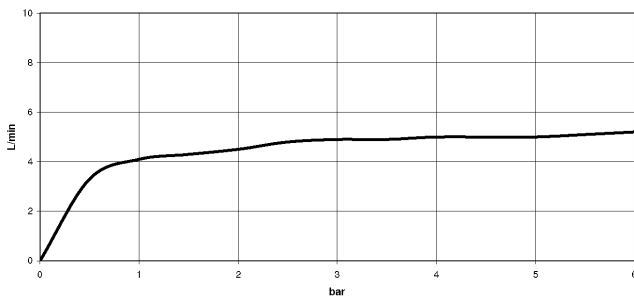

Ducha lateral de masaje articulada sin regulación de caudal FlowReduce - Dark Chrome

TARA

28 518 979

- Alcahafa de ducha Ø 55mm
- Articulación esférica giratoria 25° (en todas las direcciones)
- HORIZONTAL RAIN, caudal máx. 5 l/min (a 3 bares)
- Con sistema antical
- Roseta Ø 55 mm
- Racor 1/2"
- Este producto puede ayudar a un edificio a cumplir con los requisitos de los sistemas de certificación ecológica de edificios: LEED®, BREEAM®, DGNB

Complementos recomendados

Cuerpo empotrado -

35 085 970 90

- Profundidad de montaje máx. 163 mm
- Profundidad de montaje mín. 90 mm

28 518 979
mm [inches]

Diagrama de flujo

Diagrama de trayectoria

Códigos y Estándares

DIN 4109

ISO 3822

Scottish Water
Byelaws

UK Water Supply
Regulations

Ü-Zeichen

Ducha lateral de masaje articulada sin regulación de caudal FlowReduce - Dark
Chrome

TARA

28 518 979
Certificado