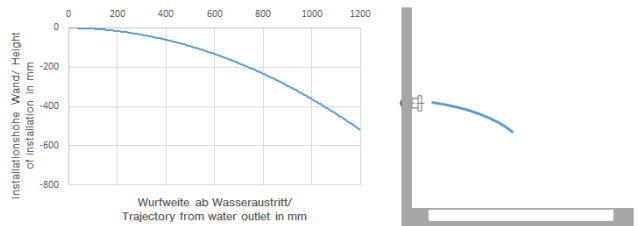

Ducha lateral de masaje articulada sin regulación de caudal FlowReduce - Dark Chrome

TARA

28 518 979

- Alcahafa de ducha Ø 55mm
- Articulación esférica giratoria 25° (en todas las direcciones)
- HORIZONTAL RAIN, caudal máx. 5 l/min (a 3 bares)
- Con sistema antical
- Roseta Ø 55 mm
- Racor 1/2"
- Este producto puede ayudar a un edificio a cumplir con los requisitos de los sistemas de certificación ecológica de edificios: LEED®, BREEAM®, DGNB

Complementos recomendados

Cuerpo empotrado -

35 085 970 90

- Profundidad de montaje máx. 163 mm
- Profundidad de montaje mín. 90 mm

28 518 979
mm [inches]

Diagrama de flujo

Diagrama de trayectoria

Códigos y Estándares

DIN 4109

ISO 3822

Scottish Water
Byelaws

UK Water Supply
Regulations

Ü-Zeichen

Ducha lateral de masaje articulada sin regulación de caudal FlowReduce - Dark
Chrome

TARA

28 518 979
Certificado