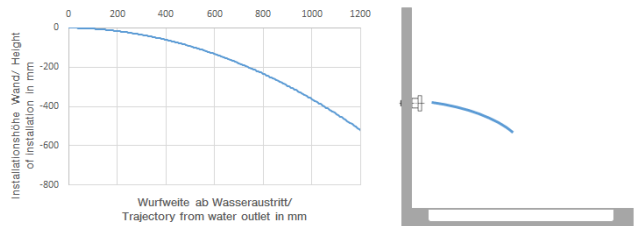

**Ducha lateral de masaje articulada sin regulación de caudal FlowReduce - Oro claro**

TARA

28 518 979

- Alcahofa de ducha Ø 55mm
- Articulación esférica giratoria 25° (en todas las direcciones)
- HORIZONTAL RAIN, caudal máx. 5 l/min (a 3 bares)
- Con sistema antical
- Roseta Ø 55 mm
- Racor 1/2"
- Este producto puede ayudar a un edificio a cumplir con los requisitos de los sistemas de certificación ecológica de edificios: LEED®, BREEAM®, DGNB

**Complementos recomendados**

**Cuerpo empotrado -**

35 085 970 90

- Profundidad de montaje mín. 90 mm
- Profundidad de montaje máx. 163 mm

28 518 979  
mm [inches]

Diagrama de flujo

Diagrama de trayectoria

Códigos y Estándares

DIN 4109

ISO 3822

Scottish Water  
Byelaws

UK Water Supply  
Regulations

Ü-Zeichen

Ducha lateral de masaje articulada sin regulación de caudal FlowReduce - Oro  
claro

TARA