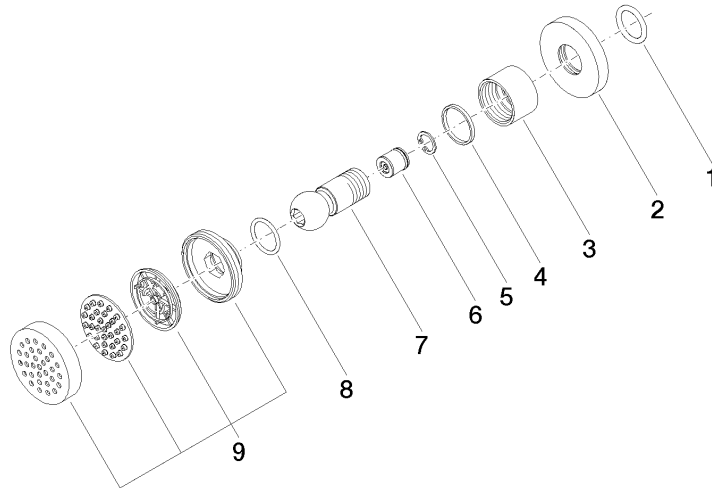

**Ducha lateral de masaje articulada sin regulación de caudal FlowReduce - Oro claro**

TARA

28 518 979

- Alcahofa de ducha Ø 55mm
- Articulación esférica giratoria 25° (en todas las direcciones)
- HORIZONTAL RAIN, caudal máx. 5 l/min (a 3 bares)
- Con sistema antical
- Roseta Ø 55 mm
- Racor 1/2"
- Este producto puede ayudar a un edificio a cumplir con los requisitos de los sistemas de certificación ecológica de edificios: LEED®, BREEAM®, DGNB

**Complementos recomendados**

**Cuerpo empotrado -**

35 085 970 90

- Profundidad de montaje mín. 90 mm
- Profundidad de montaje máx. 163 mm

28 518 979  
mm [inches]

Diagrama de flujo

Diagrama de trayectoria

Códigos y Estándares

DIN 4109

ISO 3822

Scottish Water  
Byelaws

UK Water Supply  
Regulations

Ü-Zeichen

Ducha lateral de masaje articulada sin regulación de caudal FlowReduce - Oro  
claro

TARA

---

28 518 979  
Certificado

---

LGA\_38

WRAS\_240602

Ducha lateral de masaje articulada sin regulación de caudal FlowReduce - Oro  
claro

TARA

---