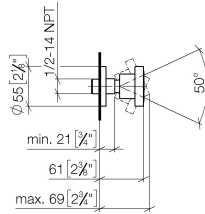

**Ducha lateral de masaje articulada sin regulación de caudal FlowReduce - Oro claro**

TARA

28 518 979

- Alcahofa de ducha Ø 55mm
- Articulación esférica giratoria 25° (en todas las direcciones)
- HORIZONTAL RAIN, caudal máx. 5 l/min (a 3 bares)
- Con sistema antical
- Roseta Ø 55 mm
- Racor 1/2"
- Este producto puede ayudar a un edificio a cumplir con los requisitos de los sistemas de certificación ecológica de edificios: LEED®, BREEAM®, DGNB

**Complementos recomendados**

**Cuerpo empotrado -**

35 085 970 90

- Profundidad de montaje mín. 90 mm
- Profundidad de montaje máx. 163 mm

28 518 979  
mm [inches]

Diagrama de flujo

Diagrama de trayectoria

Códigos y Estándares

DIN 4109

ISO 3822

Scottish Water  
Byelaws

UK Water Supply  
Regulations

Ü-Zeichen

Ducha lateral de masaje articulada sin regulación de caudal FlowReduce - Oro  
claro

TARA