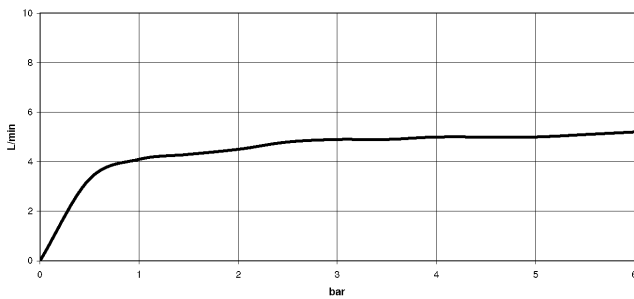

**Ducha lateral de masaje articulada sin regulación de caudal FlowReduce - Oro claro**

TARA

28 518 979

- Alcahofa de ducha Ø 55mm
- Articulación esférica giratoria 25° (en todas las direcciones)
- HORIZONTAL RAIN, caudal máx. 5 l/min (a 3 bares)
- Con sistema antical
- Roseta Ø 55 mm
- Racor 1/2"
- Este producto puede ayudar a un edificio a cumplir con los requisitos de los sistemas de certificación ecológica de edificios: LEED®, BREEAM®, DGNB

**Complementos recomendados**

**Cuerpo empotrado -**

35 085 970 90

- Profundidad de montaje mín. 90 mm
- Profundidad de montaje máx. 163 mm

28 518 979  
mm [inches]

Diagrama de flujo

Diagrama de trayectoria