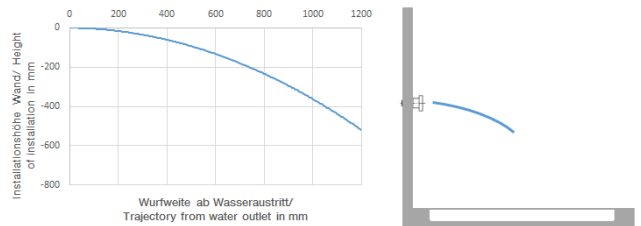

Ducha lateral de masaje articulada sin regulación de caudal FlowReduce - Oro claro cepillado

TARA

28 518 979

- Alcachofa de ducha Ø 55mm
- Articulación esférica giratoria 25° (en todas las direcciones)
- HORIZONTAL RAIN, caudal máx. 5 l/min (a 3 bares)
- Con sistema antical
- Roseta Ø 55 mm
- Racor 1/2"
- Este producto puede ayudar a un edificio a cumplir con los requisitos de los sistemas de certificación ecológica de edificios: LEED®, BREEAM®, DGNB

Complementos recomendados

Cuerpo empotrado -

35 085 970 90

- Profundidad de montaje mín. 90 mm
- Profundidad de montaje máx. 163 mm

28 518 979
mm [inches]

Diagrama de flujo

Diagrama de trayectoria

Códigos y Estándares

DIN 4109

ISO 3822

Scottish Water
Byelaws

UK Water Supply
Regulations

Ü-Zeichen

Ducha lateral de masaje articulada sin regulación de caudal FlowReduce - Oro
claro cepillado

TARA

28 518 979
Certificado