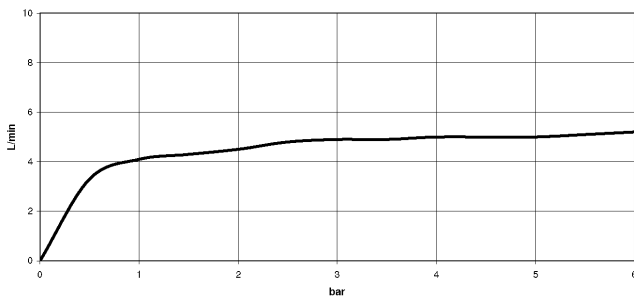

Ducha lateral de masaje articulada sin regulación de caudal FlowReduce - Oro claro cepillado

TARA

28 518 979

- Alcachofa de ducha Ø 55mm
- Articulación esférica giratoria 25° (en todas las direcciones)
- HORIZONTAL RAIN, caudal máx. 5 l/min (a 3 bares)
- Con sistema antical
- Roseta Ø 55 mm
- Racor 1/2"
- Este producto puede ayudar a un edificio a cumplir con los requisitos de los sistemas de certificación ecológica de edificios: LEED®, BREEAM®, DGNB

Complementos recomendados

Cuerpo empotrado -

35 085 970 90

- Profundidad de montaje mín. 90 mm
- Profundidad de montaje máx. 163 mm

28 518 979
mm [inches]

Diagrama de flujo

Diagrama de trayectoria

Códigos y Estándares

DIN 4109

ISO 3822

Scottish Water
Byelaws

UK Water Supply
Regulations

Ü-Zeichen

Ducha lateral de masaje articulada sin regulación de caudal FlowReduce - Oro
claro cepillado

TARA

28 518 979
Certificado