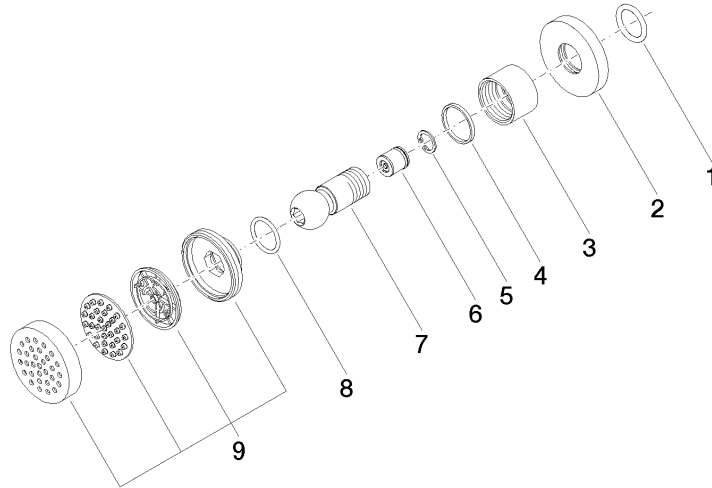

Ducha lateral de masaje articulada sin regulación de caudal FlowReduce - Oro claro cepillado

TARA

28 518 979

- Alcachofa de ducha Ø 55mm
- Articulación esférica giratoria 25° (en todas las direcciones)
- HORIZONTAL RAIN, caudal máx. 5 l/min (a 3 bares)
- Con sistema antical
- Roseta Ø 55 mm
- Racor 1/2"
- Este producto puede ayudar a un edificio a cumplir con los requisitos de los sistemas de certificación ecológica de edificios: LEED®, BREEAM®, DGNB

Complementos recomendados

Cuerpo empotrado -

35 085 970 90

- Profundidad de montaje mín. 90 mm
- Profundidad de montaje máx. 163 mm

28 518 979
mm [inches]

Diagrama de flujo

Diagrama de trayectoria

Códigos y Estándares

DIN 4109

ISO 3822

Scottish Water
Byelaws

UK Water Supply
Regulations

Ü-Zeichen

Ducha lateral de masaje articulada sin regulación de caudal FlowReduce - Oro
claro cepillado

TARA

28 518 979
Certificado

LGA_38

WRAS_240602

28 518 979

Versión del producto de 4/1/2024

Ducha lateral de masaje articulada sin regulación de caudal FlowReduce - Oro
claro cepillado

TARA

28 518 979

Lista de piezas de recambios