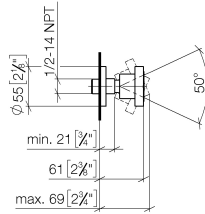

Ducha lateral de masaje articulada sin regulación de caudal FlowReduce - Oro claro cepillado

TARA

28 518 979

- Alcachofa de ducha Ø 55mm
- Articulación esférica giratoria 25° (en todas las direcciones)
- HORIZONTAL RAIN, caudal máx. 5 l/min (a 3 bares)
- Con sistema antical
- Roseta Ø 55 mm
- Racor 1/2"
- Este producto puede ayudar a un edificio a cumplir con los requisitos de los sistemas de certificación ecológica de edificios: LEED®, BREEAM®, DGNB

Complementos recomendados

Cuerpo empotrado -

35 085 970 90

- Profundidad de montaje mín. 90 mm
- Profundidad de montaje máx. 163 mm

28 518 979
mm [inches]

Diagrama de flujo

Diagrama de trayectoria

Códigos y Estándares

DIN 4109

ISO 3822

Scottish Water
Byelaws

UK Water Supply
Regulations

Ü-Zeichen

Ducha lateral de masaje articulada sin regulación de caudal FlowReduce - Oro
claro cepillado

TARA

28 518 979
Certificado

LGA_38

WRAS_240602

28 518 979

Versión del producto de 4/1/2024

Ducha lateral de masaje articulada sin regulación de caudal FlowReduce - Oro
claro cepillado

TARA

28 518 979

Lista de piezas de recambios