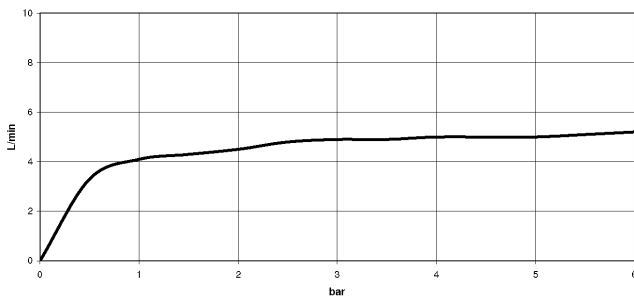

**Ducha lateral de masaje articulada sin regulación de caudal FlowReduce -
Negro mate**

TARA

28 518 979

- Alcahofa de ducha Ø 55mm
- Articulación esférica giratoria 25° (en todas las direcciones)
- HORIZONTAL RAIN, caudal máx. 5 l/min (a 3 bares)
- Con sistema antical
- Roseta Ø 55 mm
- Racor 1/2"
- Este producto puede ayudar a un edificio a cumplir con los requisitos de los sistemas de certificación ecológica de edificios: LEED®, BREEAM®, DGNB

Complementos recomendados

Cuerpo empotrado -

35 085 970 90

- Profundidad de montaje máx. 163 mm
- Profundidad de montaje mín. 90 mm

28 518 979
mm [inches]

Diagrama de flujo

Diagrama de trayectoria

Códigos y Estándares

ASME A112.18.1

cUPC

DIN 4109

ISO 3822

Scottish Water
Byelaws

UK Water Supply
Regulations

Ü-Zeichen

Ducha lateral de masaje articulada sin regulación de caudal FlowReduce -
Negro mate