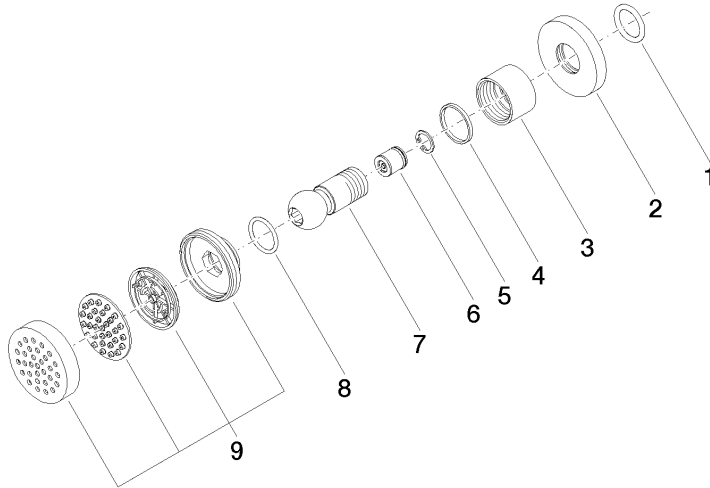

ASME A112.18.1

cUPC

DIN 4109

ISO 3822

Scottish Water
Byelaws

UK Water Supply
Regulations

Ü-Zeichen

Ducha lateral de masaje articulada sin regulación de caudal FlowReduce -
Negro mate

TARA

28 518 979
Certificado

LGA_38

IAPMO_4976

WRAS_240602

28 518 979

Versión del producto de 4/1/2024

Ducha lateral de masaje articulada sin regulación de caudal FlowReduce -
Negro mate

TARA

28 518 979

Lista de piezas de recambios

Versión del producto de 4/1/2024

Nº	Número de artículo	Denominación	Cantidad de montaje	Plazo de entrega
	90 14 10 026 00 90	sello	9	2