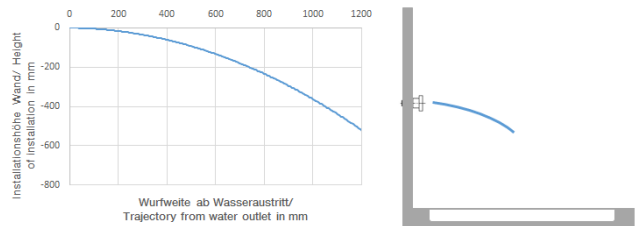

**Ducha lateral de masaje articulada sin regulación de caudal FlowReduce -
Negro mate**

TARA

28 518 979

- Alcahofa de ducha Ø 55mm
- Articulación esférica giratoria 25° (en todas las direcciones)
- HORIZONTAL RAIN, caudal máx. 5 l/min (a 3 bares)
- Con sistema antical
- Roseta Ø 55 mm
- Racor 1/2"
- Este producto puede ayudar a un edificio a cumplir con los requisitos de los sistemas de certificación ecológica de edificios: LEED®, BREEAM®, DGNB

Complementos recomendados

Cuerpo empotrado -

35 085 970 90

- Profundidad de montaje máx. 163 mm
- Profundidad de montaje mín. 90 mm

28 518 979
mm [inches]

Diagrama de flujo

Diagrama de trayectoria

Códigos y Estándares

ASME A112.18.1

cUPC

DIN 4109

ISO 3822

Scottish Water
Byelaws

UK Water Supply
Regulations

Ü-Zeichen

Ducha lateral de masaje articulada sin regulación de caudal FlowReduce -
Negro mate