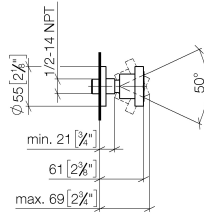

**Ducha lateral de masaje articulada sin regulación de caudal FlowReduce -
Negro mate**

TARA

28 518 979

- Alcahofa de ducha Ø 55mm
- Articulación esférica giratoria 25° (en todas las direcciones)
- HORIZONTAL RAIN, caudal máx. 5 l/min (a 3 bares)
- Con sistema antical
- Roseta Ø 55 mm
- Racor 1/2"
- Este producto puede ayudar a un edificio a cumplir con los requisitos de los sistemas de certificación ecológica de edificios: LEED®, BREEAM®, DGNB

Complementos recomendados

Cuerpo empotrado -

35 085 970 90

- Profundidad de montaje máx. 163 mm
- Profundidad de montaje mín. 90 mm

28 518 979
mm [inches]

Diagrama de flujo

Diagrama de trayectoria

Códigos y Estándares

ASME A112.18.1

cUPC

DIN 4109

ISO 3822

Scottish Water
Byelaws

UK Water Supply
Regulations

Ü-Zeichen

Ducha lateral de masaje articulada sin regulación de caudal FlowReduce -
Negro mate