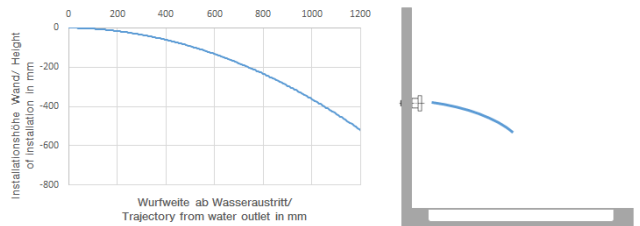

**Ducha lateral de masaje articulada sin regulación de caudal FlowReduce -
Bronce cepillado**

TARA

28 518 979

- Alcahofa de ducha Ø 55mm
- Articulación esférica giratoria 25° (en todas las direcciones)
- HORIZONTAL RAIN, caudal máx. 5 l/min (a 3 bares)
- Con sistema antical
- Roseta Ø 55 mm
- Racor 1/2"
- Este producto puede ayudar a un edificio a cumplir con los requisitos de los sistemas de certificación ecológica de edificios: LEED®, BREEAM®, DGNB

28 518 979
mm [inches]

Diagrama de flujo

Diagrama de trayectoria

Códigos y Estándares

DIN 4109

ISO 3822

Scottish Water
Byelaws

UK Water Supply
Regulations

Ü-Zeichen

Ducha lateral de masaje articulada sin regulación de caudal FlowReduce -
Bronce cepillado

TARA

28 518 979
Certificado

LGA_38

WRAS_240602

Ducha lateral de masaje articulada sin regulación de caudal FlowReduce -
Bronce cepillado