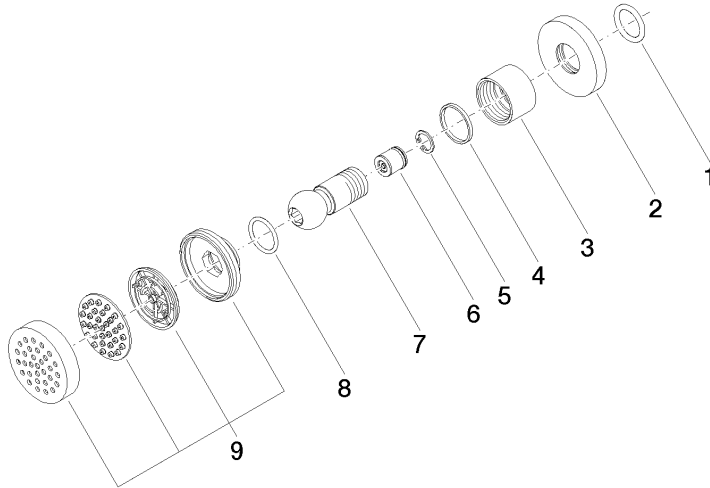

28 518 979
mm [inches]

Diagrama de flujo

Diagrama de trayectoria

Códigos y Estándares

DIN 4109

ISO 3822

Scottish Water
Byelaws

UK Water Supply
Regulations

Ü-Zeichen

Ducha lateral de masaje articulada sin regulación de caudal FlowReduce -
Bronce cepillado

TARA

28 518 979
Certificado

LGA_38

WRAS_240602

Ducha lateral de masaje articulada sin regulación de caudal FlowReduce -
Bronce cepillado

TARA

28 518 979

Versión del producto de 4/1/2024

Piezas para otros
acabados pueden
encontrarse aquí:
Cromo

Ducha lateral de masaje articulada sin regulación de caudal FlowReduce -
Bronce cepillado

TARA

28 518 979

Lista de piezas de recambios

Versión del producto de 4/1/2024

Nº	Número de artículo	Denominación	Cantidad de montaje	Plazo de entrega
	90 14 10 026 00 90	sello	9	2