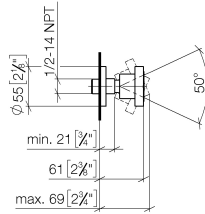

**Ducha lateral de masaje articulada sin regulación de caudal FlowReduce -
Bronce cepillado**

TARA

28 518 979

- Alcahofa de ducha Ø 55mm
- Articulación esférica giratoria 25° (en todas las direcciones)
- HORIZONTAL RAIN, caudal máx. 5 l/min (a 3 bares)
- Con sistema antical
- Roseta Ø 55 mm
- Racor 1/2"
- Este producto puede ayudar a un edificio a cumplir con los requisitos de los sistemas de certificación ecológica de edificios: LEED®, BREEAM®, DGNB

28 518 979
mm [inches]

Diagrama de flujo

Diagrama de trayectoria

Códigos y Estándares

DIN 4109

ISO 3822

Scottish Water
Byelaws

UK Water Supply
Regulations

TARA

28 518 979

Versión del producto de 4/1/2024

Piezas para otros
acabados pueden
encontrarse aquí:
Cromo

Ducha lateral de masaje articulada sin regulación de caudal FlowReduce -
Bronce cepillado

TARA

28 518 979