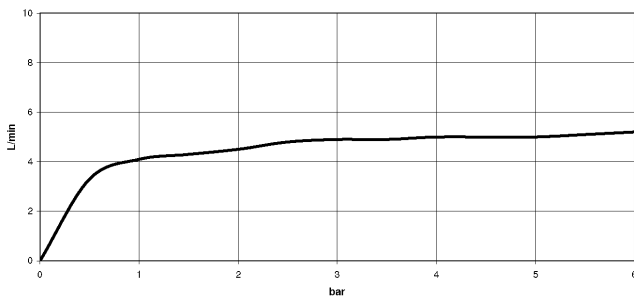

**Ducha lateral de masaje articulada sin regulación de caudal FlowReduce -
Bronce cepillado**

TARA

28 518 979

- Alcahofa de ducha Ø 55mm
- Articulación esférica giratoria 25° (en todas las direcciones)
- HORIZONTAL RAIN, caudal máx. 5 l/min (a 3 bares)
- Con sistema antical
- Roseta Ø 55 mm
- Racor 1/2"
- Este producto puede ayudar a un edificio a cumplir con los requisitos de los sistemas de certificación ecológica de edificios: LEED®, BREEAM®, DGNB

28 518 979
mm [inches]

Diagrama de flujo

Diagrama de trayectoria

Códigos y Estándares

DIN 4109

ISO 3822

Scottish Water
Byelaws

UK Water Supply
Regulations

Ü-Zeichen

Ducha lateral de masaje articulada sin regulación de caudal FlowReduce -
Bronce cepillado

TARA

28 518 979
Certificado

LGA_38

WRAS_240602

Ducha lateral de masaje articulada sin regulación de caudal FlowReduce -
Bronce cepillado