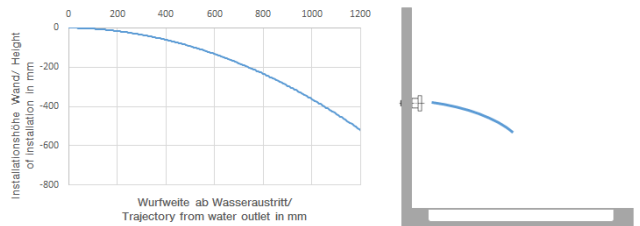

Ducha lateral de masaje articulada sin regulación de caudal FlowReduce - Champagne cepillado (Oro 22k)

TARA

28 518 979

- Alcahofa de ducha Ø 55mm
- Articulación esférica giratoria 25° (en todas las direcciones)
- HORIZONTAL RAIN, caudal máx. 5 l/min (a 3 bares)
- Con sistema antical
- Roseta Ø 55 mm
- Racor 1/2"
- Este producto puede ayudar a un edificio a cumplir con los requisitos de los sistemas de certificación ecológica de edificios: LEED®, BREEAM®, DGNB

Complementos recomendados

- Cuerpo empotrado -** 35 085 970 90
- Profundidad de montaje máx. 163 mm
 - Profundidad de montaje mín. 90 mm

28 518 979
mm [inches]

Diagrama de flujo

Diagrama de trayectoria

Códigos y Estándares

DIN 4109

ISO 3822

Scottish Water
Byelaws

UK Water Supply
Regulations

Ü-Zeichen

Ducha lateral de masaje articulada sin regulación de caudal FlowReduce -
Champagne cepillado (Oro 22k)

TARA

28 518 979
Certificado