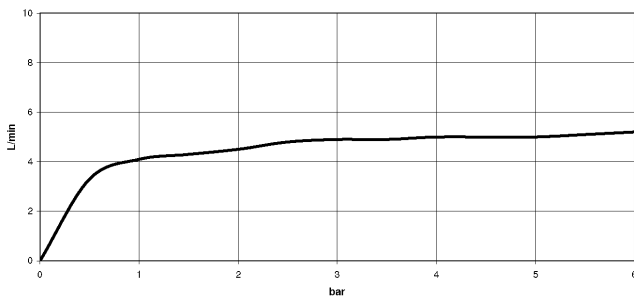

Ducha lateral de masaje articulada sin regulación de caudal FlowReduce - Champagne cepillado (Oro 22k)

TARA

28 518 979

- Alcahofa de ducha Ø 55mm
- Articulación esférica giratoria 25° (en todas las direcciones)
- HORIZONTAL RAIN, caudal máx. 5 l/min (a 3 bares)
- Con sistema antical
- Roseta Ø 55 mm
- Racor 1/2"
- Este producto puede ayudar a un edificio a cumplir con los requisitos de los sistemas de certificación ecológica de edificios: LEED®, BREEAM®, DGNB

Complementos recomendados

- Cuerpo empotrado -** 35 085 970 90
- Profundidad de montaje máx. 163 mm
 - Profundidad de montaje mín. 90 mm

28 518 979
mm [inches]

Diagrama de flujo

Diagrama de trayectoria

Códigos y Estándares

DIN 4109

ISO 3822

Scottish Water
Byelaws

UK Water Supply
Regulations

Ü-Zeichen

Ducha lateral de masaje articulada sin regulación de caudal FlowReduce -
Champagne cepillado (Oro 22k)

TARA

28 518 979
Certificado