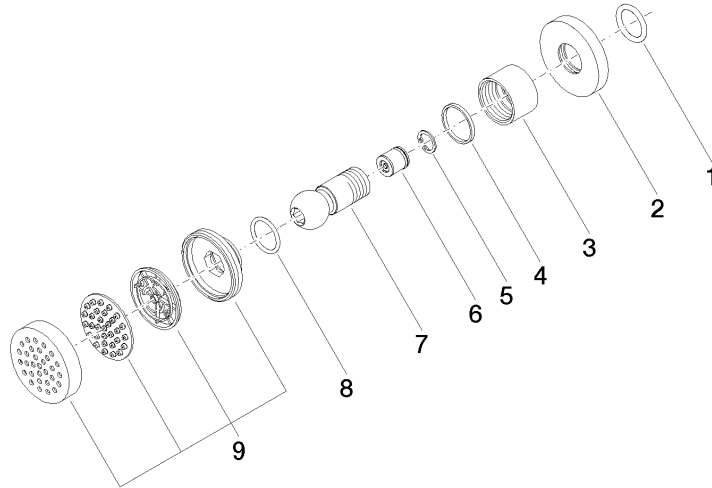

Ducha lateral de masaje articulada sin regulación de caudal FlowReduce - Champagne cepillado (Oro 22k)

TARA

28 518 979

- Alcahofa de ducha Ø 55mm
- Articulación esférica giratoria 25° (en todas las direcciones)
- HORIZONTAL RAIN, caudal máx. 5 l/min (a 3 bares)
- Con sistema antical
- Roseta Ø 55 mm
- Racor 1/2"
- Este producto puede ayudar a un edificio a cumplir con los requisitos de los sistemas de certificación ecológica de edificios: LEED®, BREEAM®, DGNB

DIN 4109

ISO 3822

Scottish Water
Byelaws

UK Water Supply
Regulations

Ü-Zeichen

Ducha lateral de masaje articulada sin regulación de caudal FlowReduce -
Champagne cepillado (Oro 22k)

TARA

28 518 979
Certificado

LGA_38

WRAS_240602

Ducha lateral de masaje articulada sin regulación de caudal FlowReduce -
Champagne cepillado (Oro 22k)

TARA

28 518 979

Versión del producto de 4/1/2024

Ducha lateral de masaje articulada sin regulación de caudal FlowReduce -
Champagne cepillado (Oro 22k)

TARA

28 518 979

Lista de piezas de recambios

Versión del producto de 4/1/2024

Nº	Número de artículo	Denominación	Cantidad de montaje	Plazo de entrega
	90 14 10 026 00 90	sello	9	2