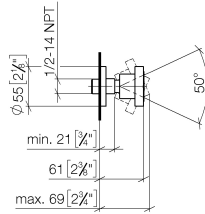

Ducha lateral de masaje articulada sin regulación de caudal FlowReduce - Champagne cepillado (Oro 22k)

TARA

28 518 979

- Alcahofa de ducha Ø 55mm
- Articulación esférica giratoria 25° (en todas las direcciones)
- HORIZONTAL RAIN, caudal máx. 5 l/min (a 3 bares)
- Con sistema antical
- Roseta Ø 55 mm
- Racor 1/2"
- Este producto puede ayudar a un edificio a cumplir con los requisitos de los sistemas de certificación ecológica de edificios: LEED®, BREEAM®, DGNB

Complementos recomendados

- Cuerpo empotrado -** 35 085 970 90
- Profundidad de montaje máx. 163 mm
 - Profundidad de montaje mín. 90 mm

28 518 979
mm [inches]

Diagrama de flujo

Diagrama de trayectoria

Códigos y Estándares

DIN 4109

ISO 3822

Scottish Water
Byelaws

UK Water Supply
Regulations

Ü-Zeichen

Ducha lateral de masaje articulada sin regulación de caudal FlowReduce -
Champagne cepillado (Oro 22k)

TARA

28 518 979
Certificado