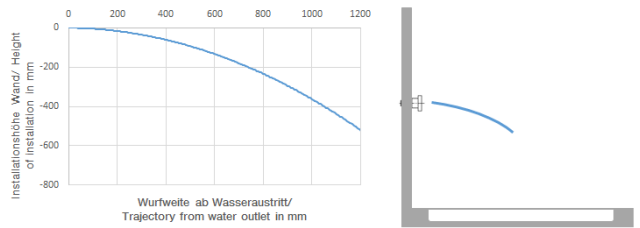

**Ducha lateral de masaje articulada sin regulación de caudal FlowReduce -  
Champagne (Oro 22k)**

TARA

28 518 979

- Alcahofa de ducha Ø 55mm
- Articulación esférica giratoria 25° (en todas las direcciones)
- HORIZONTAL RAIN, caudal máx. 5 l/min (a 3 bares)
- Con sistema antical
- Roseta Ø 55 mm
- Racor 1/2"
- Este producto puede ayudar a un edificio a cumplir con los requisitos de los sistemas de certificación ecológica de edificios: LEED®, BREEAM®, DGNB

**Complementos recomendados**

**Cuerpo empotrado -**

35 085 970 90

- Profundidad de montaje máx. 163 mm
- Profundidad de montaje mín. 90 mm

28 518 979  
mm [inches]

**Diagrama de flujo**

**Diagrama de trayectoria**

**Códigos y Estándares**

DIN 4109

ISO 3822

Scottish Water  
Byelaws

UK Water Supply  
Regulations

**Ü-Zeichen**

Ducha lateral de masaje articulada sin regulación de caudal FlowReduce -  
Champagne (Oro 22k)