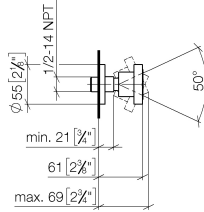

**Ducha lateral de masaje articulada sin regulación de caudal FlowReduce -  
Champagne (Oro 22k)**

TARA

28 518 979

- Alcahofa de ducha Ø 55mm
- Articulación esférica giratoria 25° (en todas las direcciones)
- HORIZONTAL RAIN, caudal máx. 5 l/min (a 3 bares)
- Con sistema antical
- Roseta Ø 55 mm
- Racor 1/2"
- Este producto puede ayudar a un edificio a cumplir con los requisitos de los sistemas de certificación ecológica de edificios: LEED®, BREEAM®, DGNB

**Complementos recomendados**

**Cuerpo empotrado -**

35 085 970 90

- Profundidad de montaje máx. 163 mm
- Profundidad de montaje mín. 90 mm

28 518 979  
mm [inches]

**Diagrama de flujo**

**Diagrama de trayectoria**