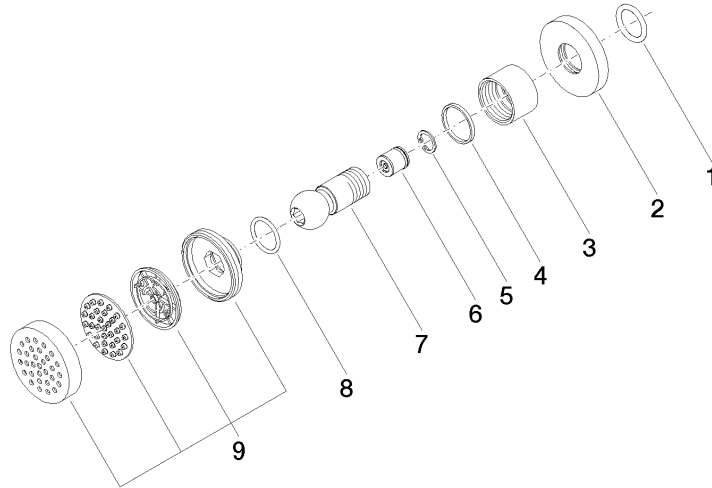

---

TARA

28 518 979  
Certificado

---

LGA\_38

WRAS\_240602

Ducha lateral de masaje articulada sin regulación de caudal FlowReduce -  
Champagne (Oro 22k)

TARA

28 518 979

Versión del producto de 4/1/2024

Ducha lateral de masaje articulada sin regulación de caudal FlowReduce -  
Champagne (Oro 22k)

TARA

28 518 979

**Lista de piezas de recambios**

**Versión del producto de 4/1/2024**