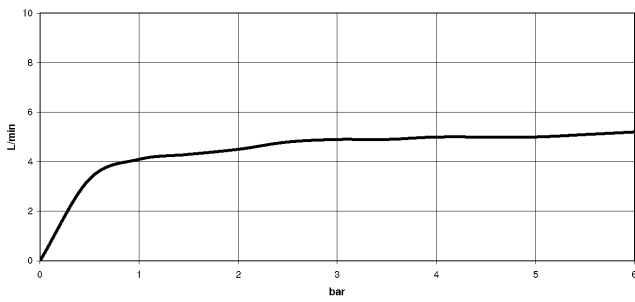

**Ducha lateral de masaje articulada sin regulación de caudal FlowReduce -  
Champagne (Oro 22k)**

TARA

28 518 979

- Alcahofa de ducha Ø 55mm
- Articulación esférica giratoria 25° (en todas las direcciones)
- HORIZONTAL RAIN, caudal máx. 5 l/min (a 3 bares)
- Con sistema antical
- Roseta Ø 55 mm
- Racor 1/2"
- Este producto puede ayudar a un edificio a cumplir con los requisitos de los sistemas de certificación ecológica de edificios: LEED®, BREEAM®, DGNB

**Complementos recomendados**

**Cuerpo empotrado -**

35 085 970 90

- Profundidad de montaje máx. 163 mm
- Profundidad de montaje mín. 90 mm

28 518 979  
mm [inches]

**Diagrama de flujo**

**Diagrama de trayectoria**