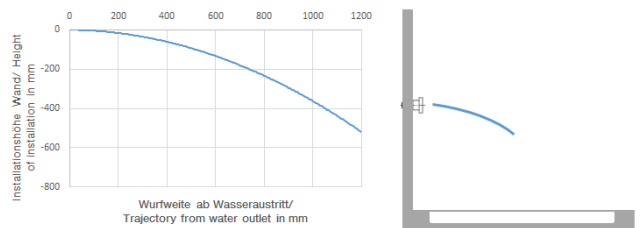

**Ducha lateral de masaje articulada sin regulación de caudal FlowReduce - Cromo cepillado**

TARA

28 518 979

- Alcahafa de ducha Ø 55mm
- Articulación esférica giratoria 25° (en todas las direcciones)
- HORIZONTAL RAIN, caudal máx. 5 l/min (a 3 bares)
- Con sistema antical
- Roseta Ø 55 mm
- Racor 1/2"
- Este producto puede ayudar a un edificio a cumplir con los requisitos de los sistemas de certificación ecológica de edificios: LEED®, BREEAM®, DGNB

28 518 979  
mm [inches]

Diagrama de flujo

Diagrama de trayectoria

Códigos y Estándares

ASME A112.18.1

cUPC

DIN 4109

ISO 3822

Scottish Water  
Byelaws

UK Water Supply  
Regulations

Ü-Zeichen

Ducha lateral de masaje articulada sin regulación de caudal FlowReduce -  
Cromo cepillado

---

TARA

28 518 979  
Certificado

---