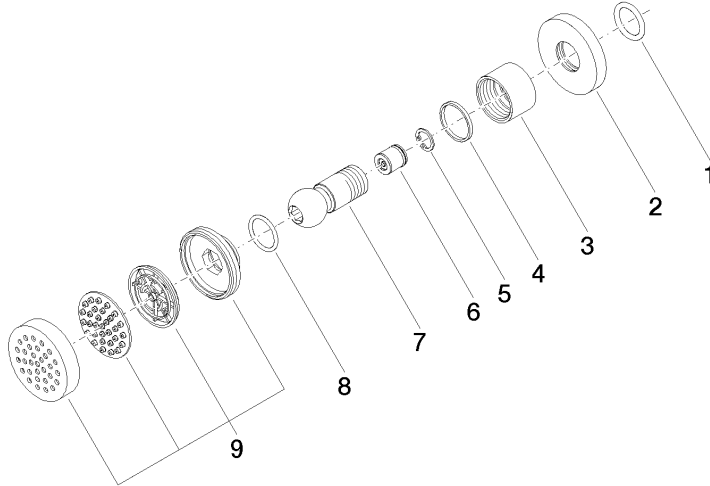

Scottish Water  
Byelaws

UK Water Supply  
Regulations

Ü-Zeichen

Ducha lateral de masaje articulada sin regulación de caudal FlowReduce -  
Cromo cepillado

---

TARA

28 518 979  
Certificado

---

IAPMO\_4976

LGA\_38

WRAS\_240602

28 518 979

**Versión del producto de 4/1/2024**

Piezas para otros  
acabados pueden  
encontrarse aquí:  
Cromo

Ducha lateral de masaje articulada sin regulación de caudal FlowReduce -  
Cromo cepillado

## Lista de piezas de recambios

Versión del producto de 4/1/2024

Nº	Número de artículo	Denominación	Cantidad de montaje	Plazo de entrega
	90 14 10 026 00 90	sello	9	2