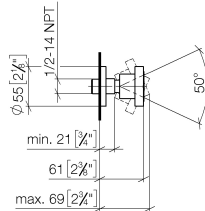

**Ducha lateral de masaje articulada sin regulación de caudal FlowReduce - Cromo cepillado**

TARA

28 518 979

- Alcahafa de ducha Ø 55mm
- Articulación esférica giratoria 25° (en todas las direcciones)
- HORIZONTAL RAIN, caudal máx. 5 l/min (a 3 bares)
- Con sistema antical
- Roseta Ø 55 mm
- Racor 1/2"
- Este producto puede ayudar a un edificio a cumplir con los requisitos de los sistemas de certificación ecológica de edificios: LEED®, BREEAM®, DGNB

28 518 979  
mm [inches]

Diagrama de flujo

Diagrama de trayectoria

Códigos y Estándares

ASME A112.18.1

cUPC

DIN 4109

ISO 3822

Scottish Water  
Byelaws

UK Water Supply  
Regulations

Ü-Zeichen

Ducha lateral de masaje articulada sin regulación de caudal FlowReduce -  
Cromo cepillado

---

TARA

28 518 979  
Certificado

---

IAPMO\_4976

LGA\_38

WRAS\_240602

28 518 979

**Versión del producto de 4/1/2024**

Piezas para otros  
acabados pueden  
encontrarse aquí:  
Cromo

Ducha lateral de masaje articulada sin regulación de caudal FlowReduce -  
Cromo cepillado