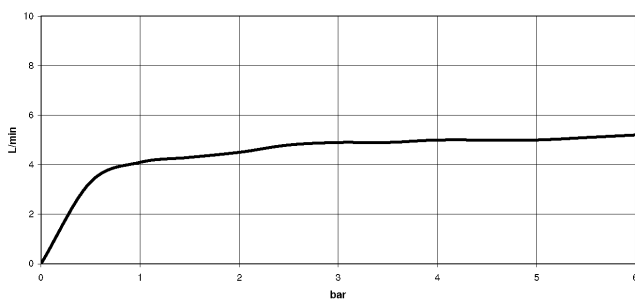

**Ducha lateral de masaje articulada sin regulación de caudal FlowReduce - Cromo cepillado**

TARA

28 518 979

- Alcahafa de ducha Ø 55mm
- Articulación esférica giratoria 25° (en todas las direcciones)
- HORIZONTAL RAIN, caudal máx. 5 l/min (a 3 bares)
- Con sistema antical
- Roseta Ø 55 mm
- Racor 1/2"
- Este producto puede ayudar a un edificio a cumplir con los requisitos de los sistemas de certificación ecológica de edificios: LEED®, BREEAM®, DGNB

28 518 979  
mm [inches]

Diagrama de flujo

Diagrama de trayectoria

Códigos y Estándares

ASME A112.18.1

cUPC

DIN 4109

ISO 3822

Scottish Water  
Byelaws

UK Water Supply  
Regulations

Ü-Zeichen

Ducha lateral de masaje articulada sin regulación de caudal FlowReduce -  
Cromo cepillado

---

TARA

28 518 979  
Certificado

---