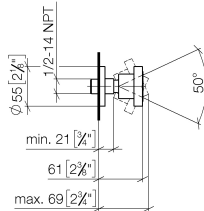

**Ducha lateral de masaje articulada sin regulación de caudal FlowReduce - Dark
Platinum cepillado**

TARA

28 518 979

- Alcahofa de ducha Ø 55mm
- Articulación esférica giratoria 25° (en todas las direcciones)
- HORIZONTAL RAIN, caudal máx. 5 l/min (a 3 bares)
- Con sistema antical
- Roseta Ø 55 mm
- Racor 1/2"
- Este producto puede ayudar a un edificio a cumplir con los requisitos de los sistemas de certificación ecológica de edificios: LEED®, BREEAM®, DGNB

Complementos recomendados

- Cuerpo empotrado -** 35 085 970 90
- Profundidad de montaje máx. 163 mm
 - Profundidad de montaje mín. 90 mm

28 518 979
mm [inches]

Diagrama de flujo

Diagrama de trayectoria

Códigos y Estándares

ASME A112.18.1

cUPC

DIN 4109

ISO 3822

Scottish Water
Byelaws

UK Water Supply
Regulations

Ü-Zeichen

Ducha lateral de masaje articulada sin regulación de caudal FlowReduce - Dark
Platinum cepillado