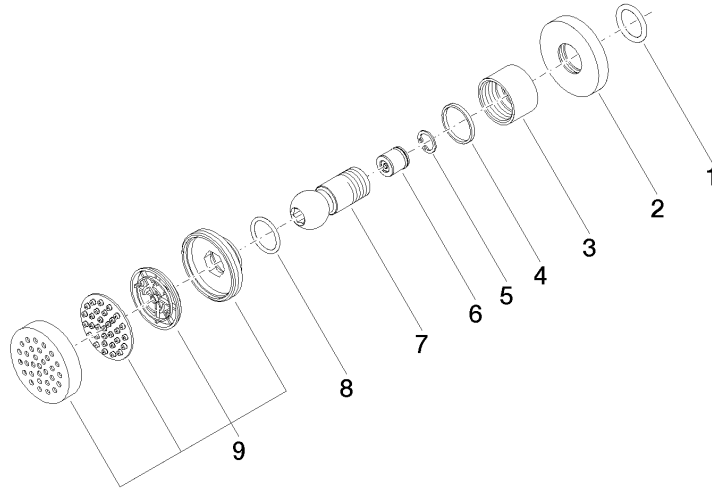

**Ducha lateral de masaje articulada sin regulación de caudal FlowReduce - Dark
Platinum cepillado**

TARA

28 518 979

- Alcahofa de ducha Ø 55mm
- Articulación esférica giratoria 25° (en todas las direcciones)
- HORIZONTAL RAIN, caudal máx. 5 l/min (a 3 bares)
- Con sistema antical
- Roseta Ø 55 mm
- Racor 1/2"
- Este producto puede ayudar a un edificio a cumplir con los requisitos de los sistemas de certificación ecológica de edificios: LEED®, BREEAM®, DGNB

TARA

28 518 979
Certificado

IAPMO_4976

LGA_38

WRAS_240602

28 518 979

Versión del producto de 4/1/2024

Ducha lateral de masaje articulada sin regulación de caudal FlowReduce - Dark
Platinum cepillado

TARA

28 518 979

Lista de piezas de recambios

Versión del producto de 4/1/2024

Nº	Número de artículo	Denominación	Cantidad de montaje	Plazo de entrega
	90 14 10 026 00 90	sello	9	2