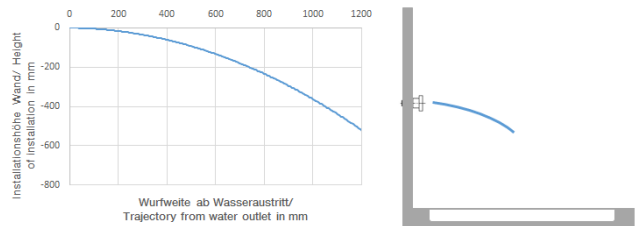

**Ducha lateral de masaje articulada sin regulación de caudal FlowReduce - Dark
Platinum cepillado**

TARA

28 518 979

- Alcahofa de ducha Ø 55mm
- Articulación esférica giratoria 25° (en todas las direcciones)
- HORIZONTAL RAIN, caudal máx. 5 l/min (a 3 bares)
- Con sistema antical
- Roseta Ø 55 mm
- Racor 1/2"
- Este producto puede ayudar a un edificio a cumplir con los requisitos de los sistemas de certificación ecológica de edificios: LEED®, BREEAM®, DGNB

Complementos recomendados

- Cuerpo empotrado -** 35 085 970 90
- Profundidad de montaje máx. 163 mm
 - Profundidad de montaje mín. 90 mm

28 518 979
mm [inches]

Diagrama de flujo

Diagrama de trayectoria

Códigos y Estándares

ASME A112.18.1

cUPC

DIN 4109

ISO 3822

Scottish Water
Byelaws

UK Water Supply
Regulations

Ü-Zeichen

Ducha lateral de masaje articulada sin regulación de caudal FlowReduce - Dark
Platinum cepillado