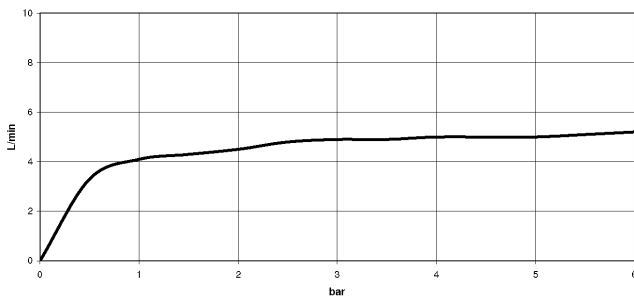

**Ducha lateral de masaje articulada sin regulación de caudal FlowReduce - Dark
Platinum cepillado**

TARA

28 518 979

- Alcahofa de ducha Ø 55mm
- Articulación esférica giratoria 25° (en todas las direcciones)
- HORIZONTAL RAIN, caudal máx. 5 l/min (a 3 bares)
- Con sistema antical
- Roseta Ø 55 mm
- Racor 1/2"
- Este producto puede ayudar a un edificio a cumplir con los requisitos de los sistemas de certificación ecológica de edificios: LEED®, BREEAM®, DGNB

Complementos recomendados

- Cuerpo empotrado -** 35 085 970 90
- Profundidad de montaje máx. 163 mm
 - Profundidad de montaje mín. 90 mm

28 518 979
mm [inches]

Diagrama de flujo

Diagrama de trayectoria

Códigos y Estándares

ASME A112.18.1

cUPC

DIN 4109

ISO 3822

Scottish Water
Byelaws

UK Water Supply
Regulations

Ü-Zeichen

Ducha lateral de masaje articulada sin regulación de caudal FlowReduce - Dark
Platinum cepillado