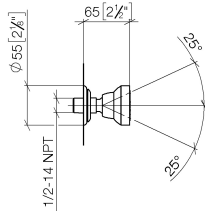

28 528 360

- Alcahocha de ducha Ø 55mm
- Articulación esférica giratoria 25° (en todas las direcciones)
- HORIZONTAL RAIN, caudal máx. 7 l/min (a 3 bares)
- Roseta Ø 55 mm
- Racor 1/2"

	Cromo	28 528 360-00
	Platino cepillado	28 528 360-06
	Platino	28 528 360-08
	Latón (Oro 23k)	28 528 360-09
	Latón cepillado (Oro 23k)	28 528 360-28
	Dark Platinum cepillado	28 528 360-99

Complementos recomendados

- Cuerpo empotrado -** 35 085 970 90
- Profundidad de montaje máx. 163 mm
 - Profundidad de montaje mín. 90 mm

28 528 360

mm [inches]

Diagrama de flujo

Códigos y Estándares

DIN 4109

ISO 3822

Scottish Water
Byelaws

UK Water Supply
Regulations

Ü-Zeichen

MADISON Ducha lateral de masaje articulada sin regulación de caudal - Cromo

MADISON

28 528 360

Certificado

LGA_38

WRAS_240602

MADISON Ducha lateral de masaje articulada sin regulación de caudal - Cromo

MADISON

28 528 360

Lista de piezas de recambios

N°	Número de artículo	Denominación	Cantidad de montaje	Plazo de entrega
	90 14 10 026 00 90	sello	9	2