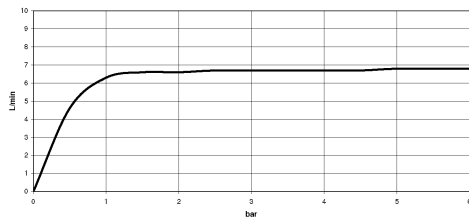

28 528 360

- Alcahocha de ducha Ø 55mm
- Articulación esférica giratoria 25° (en todas las direcciones)
- HORIZONTAL RAIN, caudal máx. 7 l/min (a 3 bares)
- Roseta Ø 55 mm
- Racor 1/2"

	Cromo	28 528 360-00
	Platino cepillado	28 528 360-06
	Platino	28 528 360-08
	Latón (Oro 23k)	28 528 360-09
	Latón cepillado (Oro 23k)	28 528 360-28
	Dark Platinum cepillado	28 528 360-99

Complementos recomendados

- Cuerpo empotrado -** 35 085 970 90
- Profundidad de montaje máx. 163 mm
 - Profundidad de montaje mín. 90 mm

28 528 360

mm [inches]

Diagrama de flujo

Códigos y Estándares

DIN 4109

ISO 3822

Scottish Water
Byelaws

UK Water Supply
Regulations

Ü-Zeichen

MADISON Ducha lateral de masaje articulada sin regulación de caudal - Cromo

MADISON

28 528 360

Certificado