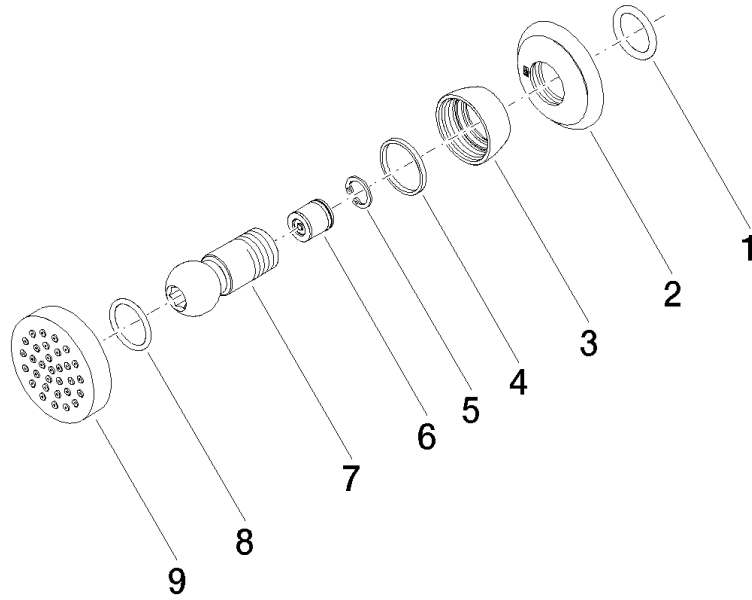

28 528 360

- Alcahocha de ducha Ø 55mm
- Articulación esférica giratoria 25° (en todas las direcciones)
- HORIZONTAL RAIN, caudal máx. 7 l/min (a 3 bares)
- Roseta Ø 55 mm
- Racor 1/2"

	Cromo	28 528 360-00
	Platino cepillado	28 528 360-06
	Platino	28 528 360-08
	Latón (Oro 23k)	28 528 360-09
	Latón cepillado (Oro 23k)	28 528 360-28
	Dark Platinum cepillado	28 528 360-99

Complementos recomendados

- Cuerpo empotrado -** 35 085 970 90
- Profundidad de montaje máx. 163 mm
 - Profundidad de montaje mín. 90 mm

28 528 360

mm [inches]

Diagrama de flujo

Códigos y Estándares

DIN 4109

ISO 3822

Scottish Water
Byelaws

UK Water Supply
Regulations

Ü-Zeichen

MADISON Ducha lateral de masaje articulada sin regulación de caudal - Cromo

MADISON

28 528 360

Certificado

LGA_38

WRAS_240602

MADISON Ducha lateral de masaje articulada sin regulación de caudal - Cromo

MADISON

28 528 360

Lista de piezas de recambios

N°	Número de artículo	Denominación	Cantidad de montaje	Plazo de entrega
	90 14 10 026 00 90	sello	9	2