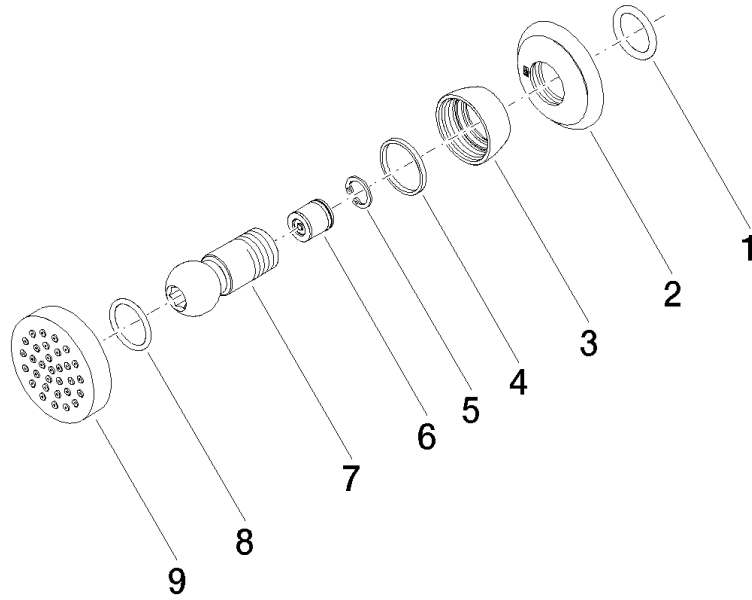

MADISON Ducha lateral de masaje articulada sin regulación de caudal - Dark
Platinum cepillado

MADISON

28 528 360

- Alcahocha de ducha Ø 55mm
- Articulación esférica giratoria 25° (en todas las direcciones)
- HORIZONTAL RAIN, caudal máx. 7 l/min (a 3 bares)
- Roseta Ø 55 mm
- Racor 1/2"

- Cuerpo empotrado -** 35 085 970 90
- Profundidad de montaje máx. 163 mm
 - Profundidad de montaje mín. 90 mm

28 528 360
mm [inches]

Diagrama de flujo

Códigos y Estándares

DIN 4109

ISO 3822

Scottish Water
Byelaws

UK Water Supply
Regulations

Ü-Zeichen

MADISON Ducha lateral de masaje articulada sin regulación de caudal - Dark
Platinum cepillado

MADISON

28 528 360
Certificado

LGA_38

WRAS_240602

MADISON Ducha lateral de masaje articulada sin regulación de caudal - Dark
Platinum cepillado

MADISON

28 528 360

Lista de piezas de recambios

N°	Número de artículo	Denominación	Cantidad de montaje	Plazo de entrega
	90 14 10 026 00 90	sello	9	2