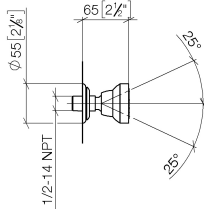

MADISON Ducha lateral de masaje articulada sin regulación de caudal - Dark
Platinum cepillado

MADISON

28 528 360

- Alcahocha de ducha Ø 55mm
- Articulación esférica giratoria 25° (en todas las direcciones)
- HORIZONTAL RAIN, caudal máx. 7 l/min (a 3 bares)
- Roseta Ø 55 mm
- Racor 1/2"

- Cuerpo empotrado -** 35 085 970 90
- Profundidad de montaje máx. 163 mm
 - Profundidad de montaje mín. 90 mm

28 528 360
mm [inches]

Diagrama de flujo

Códigos y Estándares

DIN 4109

ISO 3822

Scottish Water
Byelaws

MADISON

28 528 360

Lista de piezas de recambios

N°	Número de artículo	Denominación	Cantidad de montaje	Plazo de entrega
	90 14 10 026 00 90	sello	9	2