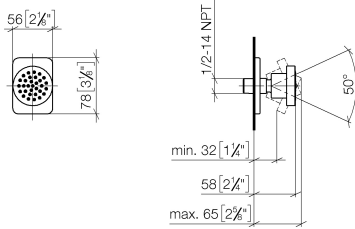

28 528 710

- Alcachofa de ducha Ø 55mm
- Articulación esférica giratoria 25° (en todas las direcciones)
- HORIZONTAL RAIN, caudal máx. 7 l/min (a 3 bares)
- Sistema antical
- Roseta 78 x 55 mm
- Racor 1/2"

	Cromo	28 528 710-00
	Platino cepillado	28 528 710-06

La Gateway Zigbee deberá ser proporcionada por el cliente

Complementos recomendados

- Cuerpo empotrado -** 35 085 970 90
- Profundidad de montaje máx. 163 mm
 - Profundidad de montaje mín. 90 mm

28 528 710

mm [inches]

Diagrama de flujo

Códigos y Estándares

DIN 4109

ISO 3822

Ü-Zeichen

LULU Ducha lateral de masaje articulada sin regulación de caudal - Cromo

LULU

28 528 710

Certificado

LGA_38

28 528 710

Lista de piezas de recambios

N°	Número de artículo	Denominación	Cantidad de montaje	Plazo de entrega
	09 14 10 098 90	sello	10	2