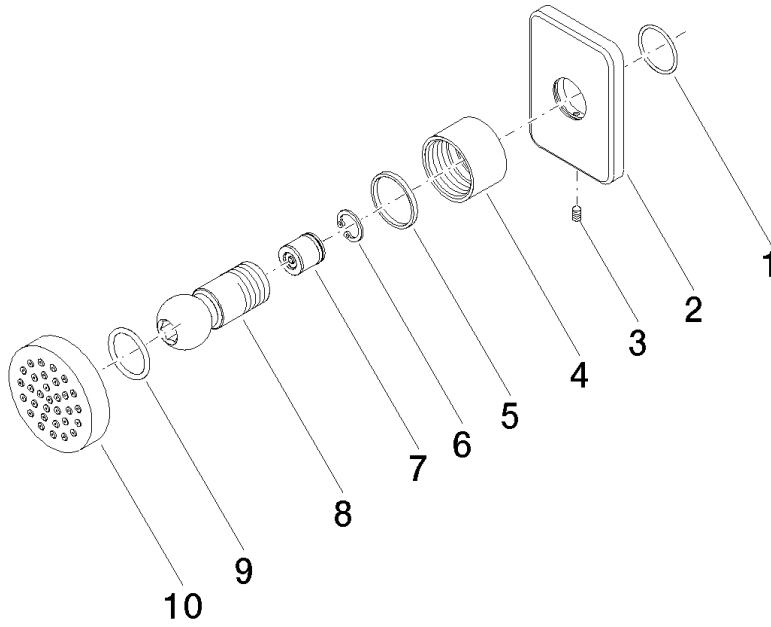

28 528 710

- Alcachofa de ducha Ø 55mm
- Articulación esférica giratoria 25° (en todas las direcciones)
- HORIZONTAL RAIN, caudal máx. 7 l/min (a 3 bares)
- Sistema antical
- Roseta 78 x 55 mm
- Racor 1/2"

	Cromo	28 528 710-00
	Platino cepillado	28 528 710-06

La Gateway Zigbee deberá ser proporcionada por el cliente

Complementos recomendados

- Cuerpo empotrado -** 35 085 970 90
- Profundidad de montaje máx. 163 mm
 - Profundidad de montaje mín. 90 mm

28 528 710

mm [inches]

Diagrama de flujo

Códigos y Estándares

DIN 4109

ISO 3822

Ü-Zeichen

LULU Ducha lateral de masaje articulada sin regulación de caudal - Cromo

LULU

28 528 710

Certificado

LGA_38

28 528 710

Lista de piezas de recambios

N°	Número de artículo	Denominación	Cantidad de montaje	Plazo de entrega
	09 14 10 098 90	sello	10	2