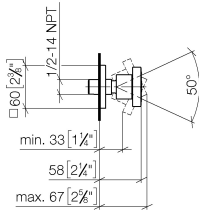

28 528 782

- Alcachofa de ducha Ø 55mm
- Articulación esférica giratoria 25° (en todas las direcciones)
- HORIZONTAL RAIN, caudal máx. 7 l/min (a 3 bares)
- Sistema antical
- Roseta 60 x 60 mm
- Racor 1/2"

### Complementos recomendados

- Cuerpo empotrado -** 35 085 970 90
- Profundidad de montaje máx. 163 mm
  - Profundidad de montaje mín. 90 mm

28 528 782

mm [inches]

Diagrama de flujo

Códigos y Estándares

DIN 4109

ISO 3822

Scottish Water  
Byelaws

UK Water Supply  
Regulations

Ü-Zeichen

Ducha lateral de masaje articulada sin regulación de caudal - Cromo

IMO

28 528 782

Certificado