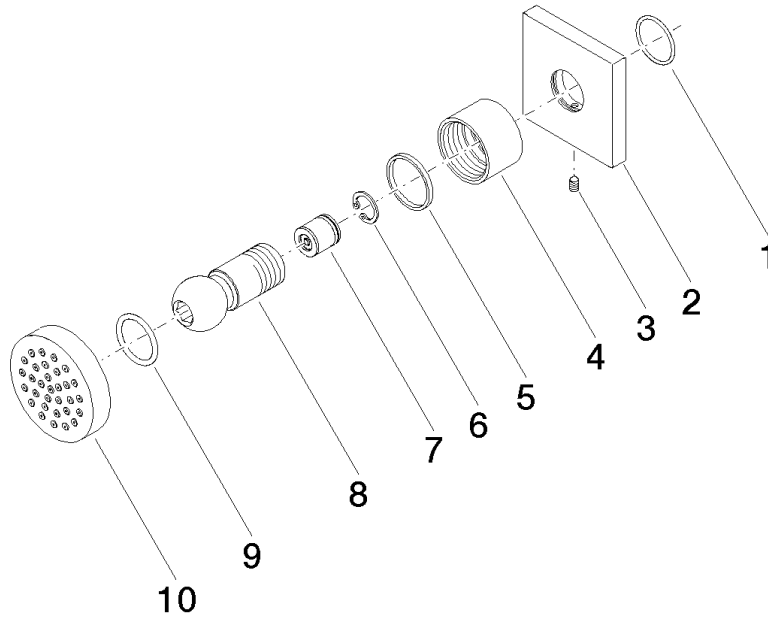

28 528 782

- Alcachofa de ducha Ø 55mm
- Articulación esférica giratoria 25° (en todas las direcciones)
- HORIZONTAL RAIN, caudal máx. 7 l/min (a 3 bares)
- Sistema antical
- Roseta 60 x 60 mm
- Racor 1/2"

### Complementos recomendados

- Cuerpo empotrado -** 35 085 970 90
- Profundidad de montaje máx. 163 mm
  - Profundidad de montaje mín. 90 mm

28 528 782

mm [inches]

Diagrama de flujo

Códigos y Estándares

DIN 4109

ISO 3822

Scottish Water  
Byelaws

UK Water Supply  
Regulations

Ü-Zeichen

Ducha lateral de masaje articulada sin regulación de caudal - Cromo

IMO

28 528 782

Certificado

## Ducha lateral de masaje articulada sin regulación de caudal - Cromo

IMO

28 528 782