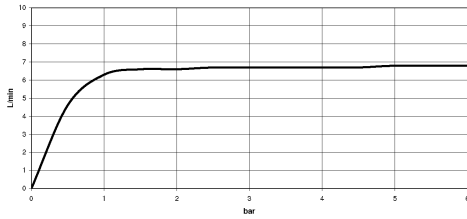

28 528 782

- Alcachofa de ducha Ø 55mm
- Articulación esférica giratoria 25° (en todas las direcciones)
- HORIZONTAL RAIN, caudal máx. 7 l/min (a 3 bares)
- Sistema antical
- Roseta 60 x 60 mm
- Racor 1/2"

Encaja con: IMO, MEM, CL.1, CYO

	Platino cepillado	28 528 782-06
	Cromo	28 528 782-00
	Platino	28 528 782-08
	Dark Chrome	28 528 782-19
	Oro claro cepillado	28 528 782-27
	Latón cepillado (Oro 23k)	28 528 782-28
	Negro mate	28 528 782-33
	Champagne cepillado (Oro 22k)	28 528 782-46
	Champagne (Oro 22k)	28 528 782-47
	Cromo cepillado	28 528 782-93
	Dark Platinum cepillado	28 528 782-99

Complementos recomendados

- Cuerpo empotrado -** 35 085 970 90
- Profundidad de montaje máx. 163 mm
 - Profundidad de montaje mín. 90 mm

28 528 782

mm [inches]

Diagrama de flujo

Códigos y Estándares

DIN 4109

ISO 3822

Scottish Water
Byelaws

UK Water Supply
Regulations

Ü-Zeichen

Ducha lateral de masaje articulada sin regulación de caudal - Platino cepillado

IMO

28 528 782

Certificado