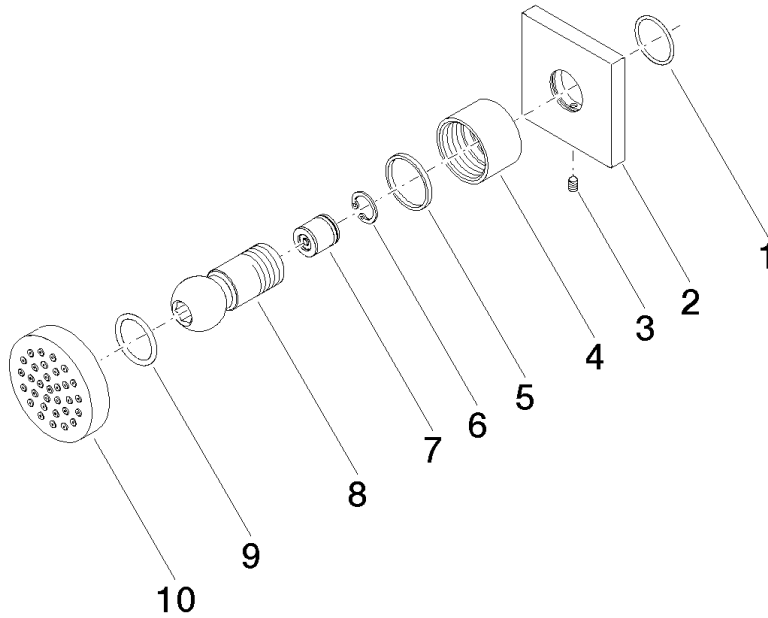

28 528 782

- Alcachofa de ducha Ø 55mm
- Articulación esférica giratoria 25° (en todas las direcciones)
- HORIZONTAL RAIN, caudal máx. 7 l/min (a 3 bares)
- Sistema antical
- Roseta 60 x 60 mm
- Racor 1/2"

Complementos recomendados

- Cuerpo empotrado -** 35 085 970 90
- Profundidad de montaje máx. 163 mm
 - Profundidad de montaje mín. 90 mm

28 528 782

mm [inches]

Diagrama de flujo

Códigos y Estándares

DIN 4109

ISO 3822

Scottish Water
Byelaws

UK Water Supply
Regulations

Ü-Zeichen

Ducha lateral de masaje articulada sin regulación de caudal - Platino cepillado

IMO

28 528 782

Certificado

LGA_38

WRAS_240602

28 528 782

Versión del producto de 6/1/2024

Ducha lateral de masaje articulada sin regulación de caudal - Platino cepillado

IMO

28 528 782

Lista de piezas de recambios