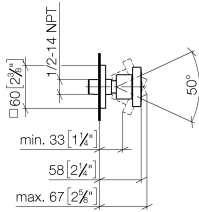

28 528 782

- Alcachofa de ducha Ø 55mm
- Articulación esférica giratoria 25° (en todas las direcciones)
- HORIZONTAL RAIN, caudal máx. 7 l/min (a 3 bares)
- Sistema antical
- Roseta 60 x 60 mm
- Racor 1/2"

Complementos recomendados

- Cuerpo empotrado -** 35 085 970 90
- Profundidad de montaje máx. 163 mm
 - Profundidad de montaje mín. 90 mm

28 528 782

mm [inches]

Diagrama de flujo

Códigos y Estándares

DIN 4109

ISO 3822

Scottish Water
Byelaws

UK Water Supply
Regulations

Ü-Zeichen

Ducha lateral de masaje articulada sin regulación de caudal - Platino cepillado

IMO

28 528 782

Certificado

LGA_38

WRAS_240602

28 528 782

Versión del producto de 6/1/2024

Ducha lateral de masaje articulada sin regulación de caudal - Platino cepillado

IMO

28 528 782

Lista de piezas de recambios