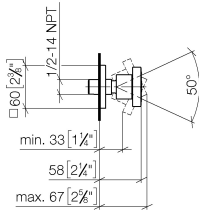

28 528 782

- Alcachofa de ducha Ø 55mm
- Articulación esférica giratoria 25° (en todas las direcciones)
- HORIZONTAL RAIN, caudal máx. 7 l/min (a 3 bares)
- Sistema antical
- Roseta 60 x 60 mm
- Racor 1/2"

Complementos recomendados

- Cuerpo empotrado -** 35 085 970 90
- Profundidad de montaje máx. 163 mm
 - Profundidad de montaje mín. 90 mm

28 528 782

mm [inches]

Diagrama de flujo

Códigos y Estándares

DIN 4109