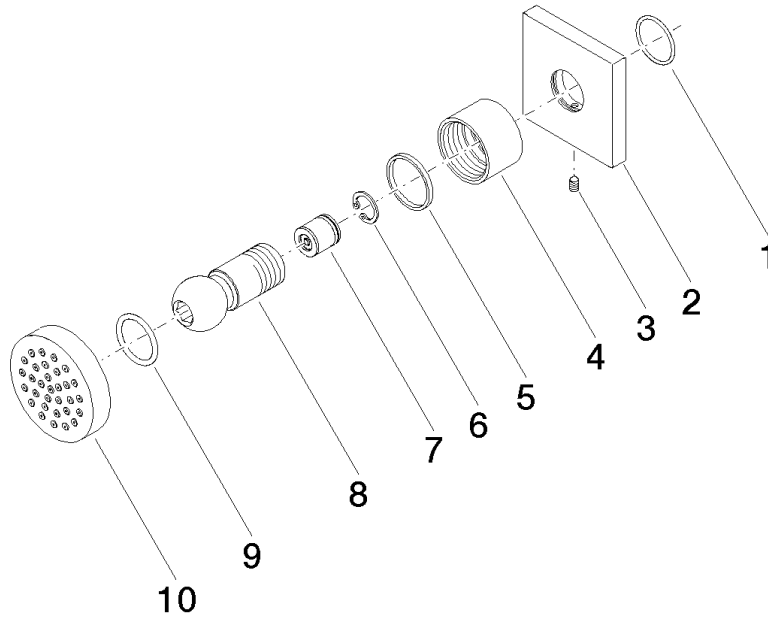

28 528 782

- Alcachofa de ducha Ø 55mm
- Articulación esférica giratoria 25° (en todas las direcciones)
- HORIZONTAL RAIN, caudal máx. 7 l/min (a 3 bares)
- Sistema antical
- Roseta 60 x 60 mm
- Racor 1/2"

Complementos recomendados

- Cuerpo empotrado -** 35 085 970 90
- Profundidad de montaje máx. 163 mm
 - Profundidad de montaje mín. 90 mm

28 528 782

mm [inches]

Diagrama de flujo

Códigos y Estándares

DIN 4109

ISO 3822

Scottish Water
Byelaws

UK Water Supply
Regulations

Ü-Zeichen

Ducha lateral de masaje articulada sin regulación de caudal - Platino

IMO

28 528 782

Certificado

LGA_38

WRAS_240602

28 528 782

Versión del producto de 6/1/2024

Ducha lateral de masaje articulada sin regulación de caudal - Platino

IMO

28 528 782

Lista de piezas de recambios