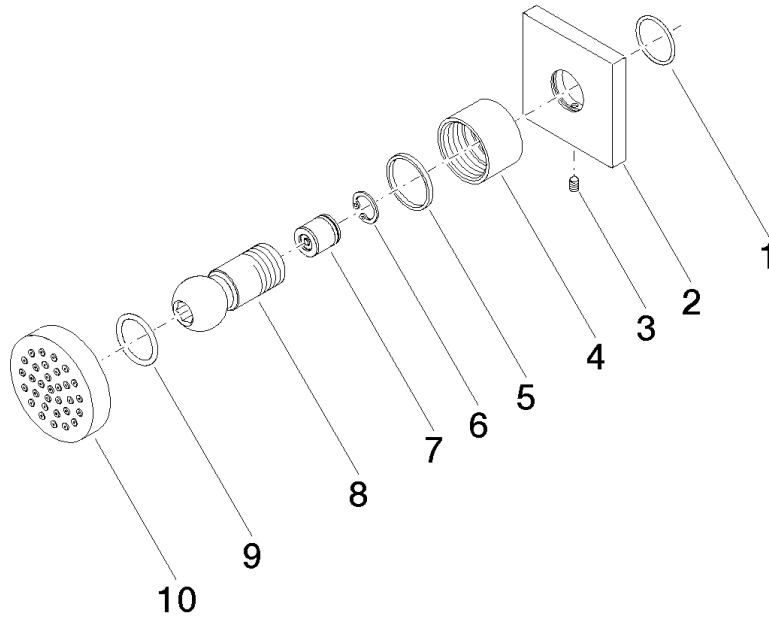

28 528 782

Versión del producto de 6/1/2024