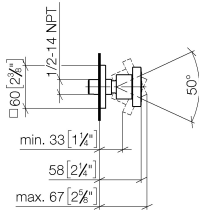

28 528 782

- Alcachofa de ducha Ø 55mm
- Articulación esférica giratoria 25° (en todas las direcciones)
- HORIZONTAL RAIN, caudal máx. 7 l/min (a 3 bares)
- Sistema antical
- Roseta 60 x 60 mm
- Racor 1/2"

### Complementos recomendados

- Cuerpo empotrado -** 35 085 970 90
- Profundidad de montaje máx. 163 mm
  - Profundidad de montaje mín. 90 mm

28 528 782

mm [inches]

Diagrama de flujo

Códigos y Estándares

DIN 4109