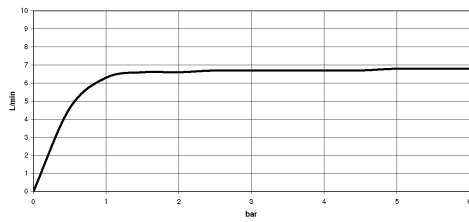

Encaja con: IMO, MEM, CL.1, CYO

	Dark Chrome	28 528 782-19
	Cromo	28 528 782-00
	Platino cepillado	28 528 782-06
	Platino	28 528 782-08
	Oro claro cepillado	28 528 782-27
	Latón cepillado (Oro 23k)	28 528 782-28
	Negro mate	28 528 782-33
	Champagne cepillado (Oro 22k)	28 528 782-46
	Champagne (Oro 22k)	28 528 782-47
	Cromo cepillado	28 528 782-93
	Dark Platinum cepillado	28 528 782-99

### Complementos recomendados

- Cuerpo empotrado -** 35 085 970 90
- Profundidad de montaje máx. 163 mm
  - Profundidad de montaje mín. 90 mm

28 528 782

mm [inches]

Diagrama de flujo

Códigos y Estándares

DIN 4109