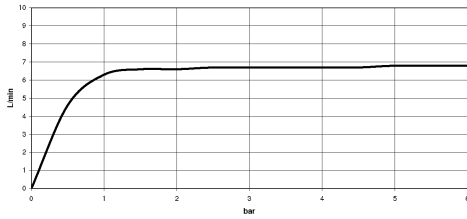

Ducha lateral de masaje articulada sin regulación de caudal - Oro claro cepillado

IMO

28 528 782

- Alcachofa de ducha Ø 55mm
- Articulación esférica giratoria 25° (en todas las direcciones)
- HORIZONTAL RAIN, caudal máx. 7 l/min (a 3 bares)
- Sistema antical
- Roseta 60 x 60 mm
- Racor 1/2"

IMO

28 528 782
mm [inches]

Diagrama de flujo

Códigos y Estándares

DIN 4109

ISO 3822

Scottish Water
Byelaws

UK Water Supply
Regulations