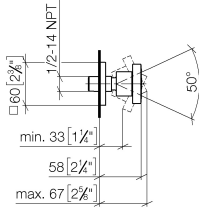

Ducha lateral de masaje articulada sin regulación de caudal - Oro claro cepillado

IMO

28 528 782

- Alcachofa de ducha Ø 55mm
- Articulación esférica giratoria 25° (en todas las direcciones)
- HORIZONTAL RAIN, caudal máx. 7 l/min (a 3 bares)
- Sistema antical
- Roseta 60 x 60 mm
- Racor 1/2"

Complementos recomendados

- Cuerpo empotrado -** 35 085 970 90
- Profundidad de montaje mín. 90 mm
 - Profundidad de montaje máx. 163 mm

Ducha lateral de masaje articulada sin regulación de caudal - Oro claro cepillado

IMO

28 528 782
mm [inches]

Diagrama de flujo

Códigos y Estándares

DIN 4109

ISO 3822

Scottish Water
Byelaws

UK Water Supply
Regulations