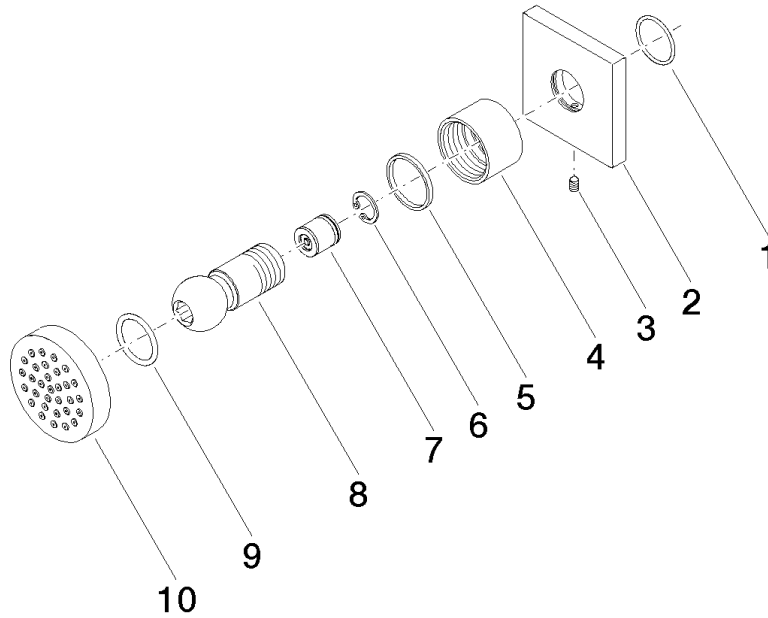

Ducha lateral de masaje articulada sin regulación de caudal - Oro claro cepillado

IMO

28 528 782

- Alcachofa de ducha Ø 55mm
- Articulación esférica giratoria 25° (en todas las direcciones)
- HORIZONTAL RAIN, caudal máx. 7 l/min (a 3 bares)
- Sistema antical
- Roseta 60 x 60 mm
- Racor 1/2"

IMO

28 528 782
mm [inches]

Diagrama de flujo

Códigos y Estándares

DIN 4109

ISO 3822

Scottish Water
Byelaws

UK Water Supply
Regulations

Ü-Zeichen

Ducha lateral de masaje articulada sin regulación de caudal - Oro claro
cepillado

IMO

28 528 782
Certificado

LGA_38

WRAS_240602

28 528 782

Versión del producto de 6/1/2024

Ducha lateral de masaje articulada sin regulación de caudal - Oro claro cepillado

IMO

28 528 782

Lista de piezas de recambios

Versión del producto de 6/1/2024

| Nº | Número de artículo | Denominación | Cantidad de montaje | Plazo de entrega |
|----|--------------------|--------------|---------------------|------------------|
| | 09 14 10 098 90 | sello | 10 | 2 |