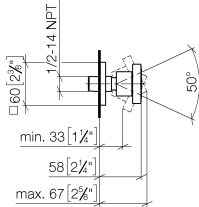

**Ducha lateral de masaje articulada sin regulación de caudal - Latón cepillado (Oro 23k)**

IMO

28 528 782

- Alcachofa de ducha Ø 55mm
- Articulación esférica giratoria 25° (en todas las direcciones)
- HORIZONTAL RAIN, caudal máx. 7 l/min (a 3 bares)
- Sistema antical
- Roseta 60 x 60 mm
- Racor 1/2"

**Complementos recomendados**

- Cuerpo empotrado -** 35 085 970 90
- Profundidad de montaje máx. 163 mm
  - Profundidad de montaje mín. 90 mm

28 528 782  
mm [inches]

Diagrama de flujo

Códigos y Estándares

DIN 4109

ISO 3822

Scottish Water  
Byelaws

UK Water Supply  
Regulations

Ü-Zeichen

Ducha lateral de masaje articulada sin regulación de caudal - Latón cepillado  
(Oro 23k)

---

IMO

28 528 782  
Certificado

---

LGA\_38

WRAS\_240602

28 528 782

Versión del producto de 6/1/2024

Ducha lateral de masaje articulada sin regulación de caudal - Latón cepillado  
(Oro 23k)

IMO