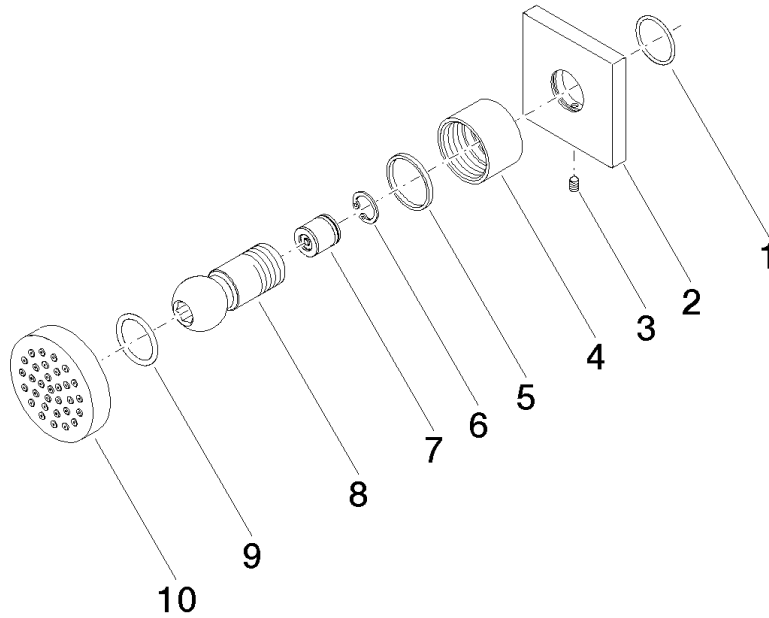

**Ducha lateral de masaje articulada sin regulación de caudal - Latón cepillado (Oro 23k)**

IMO

28 528 782

- Alcachofa de ducha Ø 55mm
- Articulación esférica giratoria 25° (en todas las direcciones)
- HORIZONTAL RAIN, caudal máx. 7 l/min (a 3 bares)
- Sistema antical
- Roseta 60 x 60 mm
- Racor 1/2"

28 528 782  
Certificado

---

LGA\_38

WRAS\_240602

28 528 782

Versión del producto de 6/1/2024

Ducha lateral de masaje articulada sin regulación de caudal - Latón cepillado  
(Oro 23k)

IMO

28 528 782

**Lista de piezas de recambios**

**Versión del producto de 6/1/2024**

N°	Número de artículo	Denominación	Cantidad de montaje	Plazo de entrega
	09 14 10 098 90	sello	10	2