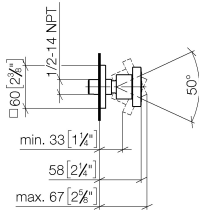

28 528 782

- Alcachofa de ducha Ø 55mm
- Articulación esférica giratoria 25° (en todas las direcciones)
- HORIZONTAL RAIN, caudal máx. 7 l/min (a 3 bares)
- Sistema antical
- Roseta 60 x 60 mm
- Racor 1/2"

Complementos recomendados

- Cuerpo empotrado -** 35 085 970 90
- Profundidad de montaje máx. 163 mm
  - Profundidad de montaje mín. 90 mm

28 528 782

mm [inches]

Diagrama de flujo

Códigos y Estándares

DIN 4109

ISO 3822

Scottish Water  
Byelaws

UK Water Supply  
Regulations

Ü-Zeichen

Ducha lateral de masaje articulada sin regulación de caudal - Negro mate

IMO

28 528 782

Certificado