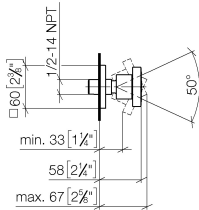

## Ducha lateral de masaje articulada sin regulación de caudal - Champagne cepillado (Oro 22k)

IMO

28 528 782

- Alcachofa de ducha Ø 55mm
- Articulación esférica giratoria 25° (en todas las direcciones)
- HORIZONTAL RAIN, caudal máx. 7 l/min (a 3 bares)
- Sistema antical
- Roseta 60 x 60 mm
- Racor 1/2"

### Complementos recomendados

- Cuerpo empotrado -** 35 085 970 90
- Profundidad de montaje máx. 163 mm
  - Profundidad de montaje mín. 90 mm

**Ducha lateral de masaje articulada sin regulación de caudal - Champagne cepillado (Oro 22k)**

IMO

28 528 782  
mm [inches]

**Diagrama de flujo**

**Códigos y Estándares**

DIN 4109

ISO 3822

Scottish Water  
Byelaws

UK Water Supply  
Regulations