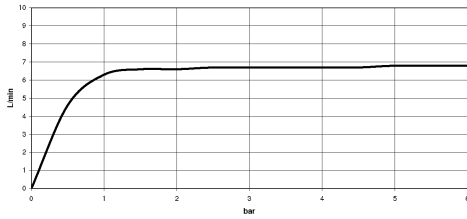

## Ducha lateral de masaje articulada sin regulación de caudal - Champagne cepillado (Oro 22k)

IMO

28 528 782

- Alcachofa de ducha Ø 55mm
- Articulación esférica giratoria 25° (en todas las direcciones)
- HORIZONTAL RAIN, caudal máx. 7 l/min (a 3 bares)
- Sistema antical
- Roseta 60 x 60 mm
- Racor 1/2"

Encaja con: IMO, MEM, CL.1, CYO

	Champagne cepillado (Oro 22k)	28 528 782-46
	Cromo	28 528 782-00
	Platino cepillado	28 528 782-06
	Platino	28 528 782-08
	Dark Chrome	28 528 782-19
	Oro claro cepillado	28 528 782-27
	Latón cepillado (Oro 23k)	28 528 782-28
	Negro mate	28 528 782-33
	Champagne (Oro 22k)	28 528 782-47
	Cromo cepillado	28 528 782-93
	Dark Platinum cepillado	28 528 782-99

### Complementos recomendados

- Cuerpo empotrado -** 35 085 970 90
- Profundidad de montaje máx. 163 mm
  - Profundidad de montaje mín. 90 mm

**Ducha lateral de masaje articulada sin regulación de caudal - Champagne cepillado (Oro 22k)**

IMO

28 528 782  
mm [inches]

**Diagrama de flujo**

**Códigos y Estándares**

DIN 4109

ISO 3822

Scottish Water  
Byelaws

UK Water Supply  
Regulations