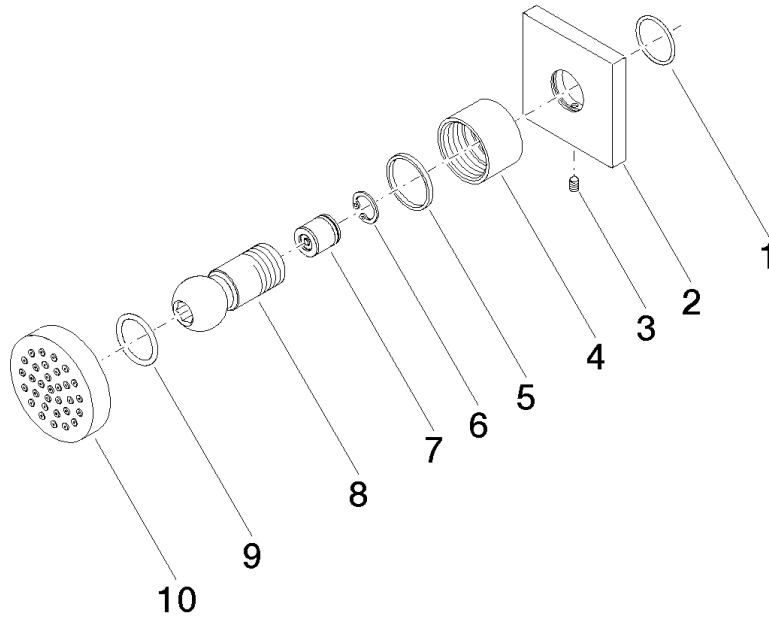

IMO

28 528 782  
mm [inches]

**Diagrama de flujo**

**Códigos y Estándares**

DIN 4109

ISO 3822

Scottish Water  
Byelaws

UK Water Supply  
Regulations

WRAS\_240602

28 528 782

Versión del producto de 6/1/2024

Ducha lateral de masaje articulada sin regulación de caudal - Champagne  
cepillado (Oro 22k)

IMO

28 528 782

## Lista de piezas de recambios

Versión del producto de 6/1/2024

N°	Número de artículo	Denominación	Cantidad de montaje	Plazo de entrega
	09 14 10 098 90	sello	10	2