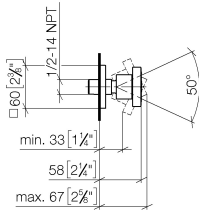

Ducha lateral de masaje articulada sin regulación de caudal - Champagne (Oro 22k)

IMO

28 528 782

- Alcachofa de ducha Ø 55mm
- Articulación esférica giratoria 25° (en todas las direcciones)
- HORIZONTAL RAIN, caudal máx. 7 l/min (a 3 bares)
- Sistema antical
- Roseta 60 x 60 mm
- Racor 1/2"

Complementos recomendados

- Cuerpo empotrado -** 35 085 970 90
- Profundidad de montaje máx. 163 mm
 - Profundidad de montaje mín. 90 mm

28 528 782
mm [inches]

Diagrama de flujo

Códigos y Estándares

DIN 4109

WRAS_240602

28 528 782

Versión del producto de 6/1/2024

Ducha lateral de masaje articulada sin regulación de caudal - Champagne (Oro 22k)

IMO

28 528 782

Lista de piezas de recambios

Versión del producto de 6/1/2024