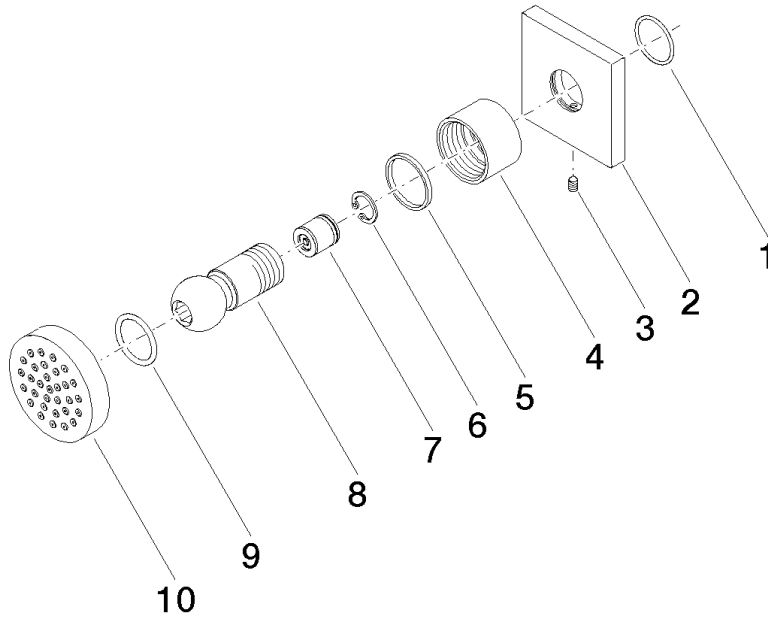

Complementos recomendados

- Cuerpo empotrado -** 35 085 970 90
- Profundidad de montaje máx. 163 mm
 - Profundidad de montaje mín. 90 mm

28 528 782
mm [inches]

Diagrama de flujo

Códigos y Estándares

DIN 4109

ISO 3822

Scottish Water
Byelaws

UK Water Supply
Regulations

Ü-Zeichen

Ducha lateral de masaje articulada sin regulación de caudal - Champagne (Oro 22k)

IMO

28 528 782
Certificado

LGA_38

WRAS_240602

28 528 782

Versión del producto de 6/1/2024

Ducha lateral de masaje articulada sin regulación de caudal - Champagne (Oro 22k)

IMO

28 528 782

Lista de piezas de recambios

Versión del producto de 6/1/2024