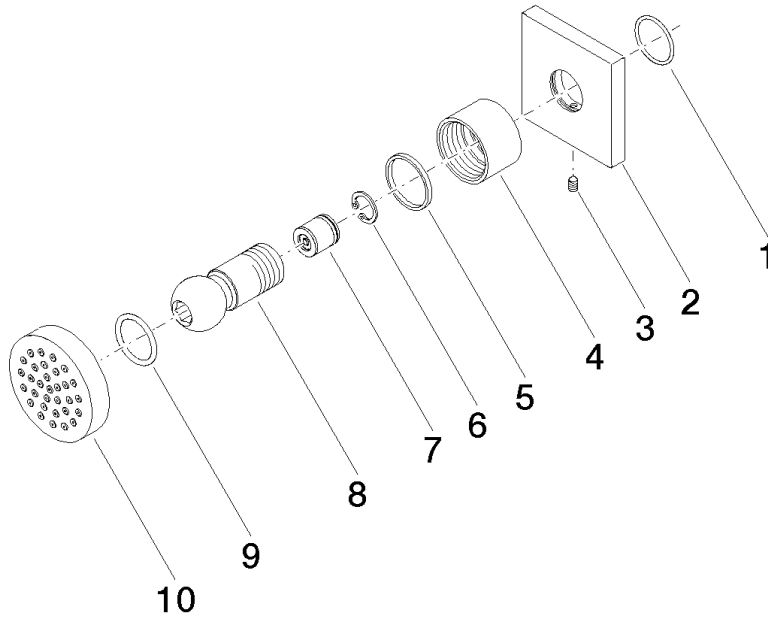

28 528 782

- Alcahofa de ducha Ø 55mm
- Articulación esférica giratoria 25° (en todas las direcciones)
- HORIZONTAL RAIN, caudal máx. 7 l/min (a 3 bares)
- Sistema antical
- Roseta 60 x 60 mm
- Racor 1/2"

Complementos recomendados

- Cuerpo empotrado -** 35 085 970 90
- Profundidad de montaje máx. 163 mm
 - Profundidad de montaje mín. 90 mm

28 528 782

mm [inches]

Diagrama de flujo

Códigos y Estándares

DIN 4109

ISO 3822

Scottish Water
Byelaws

UK Water Supply
Regulations

Ü-Zeichen

Ducha lateral de masaje articulada sin regulación de caudal - Cromo cepillado

IMO

28 528 782

Certificado

LGA_38

WRAS_240602

28 528 782

Versión del producto de 6/1/2024

Ducha lateral de masaje articulada sin regulación de caudal - Cromo cepillado

IMO

28 528 782

Lista de piezas de recambios