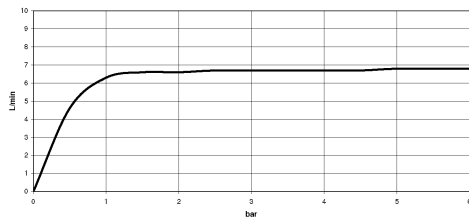

Encaja con: IMO, MEM, CL.1, CYO

	Cromo cepillado	28 528 782-93
	Cromo	28 528 782-00
	Platino cepillado	28 528 782-06
	Platino	28 528 782-08
	Dark Chrome	28 528 782-19
	Oro claro cepillado	28 528 782-27
	Latón cepillado (Oro 23k)	28 528 782-28
	Negro mate	28 528 782-33
	Champagne cepillado (Oro 22k)	28 528 782-46
	Champagne (Oro 22k)	28 528 782-47
	Dark Platinum cepillado	28 528 782-99

Complementos recomendados

- Cuerpo empotrado -** 35 085 970 90
- Profundidad de montaje máx. 163 mm
 - Profundidad de montaje mín. 90 mm

28 528 782

mm [inches]

Diagrama de flujo

Códigos y Estándares

DIN 4109

ISO 3822

Scottish Water
Byelaws

UK Water Supply
Regulations

Ü-Zeichen

Ducha lateral de masaje articulada sin regulación de caudal - Cromo cepillado

IMO

28 528 782

Certificado