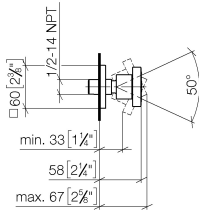

28 528 782

- Alcahofa de ducha Ø 55mm
- Articulación esférica giratoria 25° (en todas las direcciones)
- HORIZONTAL RAIN, caudal máx. 7 l/min (a 3 bares)
- Sistema antical
- Roseta 60 x 60 mm
- Racor 1/2"

Complementos recomendados

- Cuerpo empotrado -** 35 085 970 90
- Profundidad de montaje máx. 163 mm
 - Profundidad de montaje mín. 90 mm

28 528 782

mm [inches]

Diagrama de flujo

Códigos y Estándares

DIN 4109

ISO 3822

Scottish Water
Byelaws

UK Water Supply
Regulations

Ü-Zeichen

Ducha lateral de masaje articulada sin regulación de caudal - Cromo cepillado

IMO

28 528 782

Certificado

LGA_38

WRAS_240602

28 528 782

Versión del producto de 6/1/2024

Ducha lateral de masaje articulada sin regulación de caudal - Cromo cepillado

IMO

28 528 782

Lista de piezas de recambios