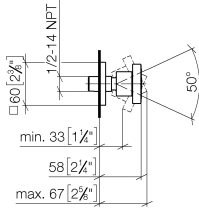

Ducha lateral de masaje articulada sin regulación de caudal - Dark Platinum cepillado

IMO

28 528 782

- Alcachofa de ducha Ø 55mm
- Articulación esférica giratoria 25° (en todas las direcciones)
- HORIZONTAL RAIN, caudal máx. 7 l/min (a 3 bares)
- Sistema antical
- Roseta 60 x 60 mm
- Racor 1/2"

Complementos recomendados

- Cuerpo empotrado -** 35 085 970 90
- Profundidad de montaje máx. 163 mm
 - Profundidad de montaje mín. 90 mm

28 528 782
mm [inches]

Diagrama de flujo

Códigos y Estándares

DIN 4109

ISO 3822

Scottish Water
Byelaws

UK Water Supply
Regulations

Ü-Zeichen

Ducha lateral de masaje articulada sin regulación de caudal - Dark Platinum
cepillado

IMO

28 528 782
Certificado

LGA_38