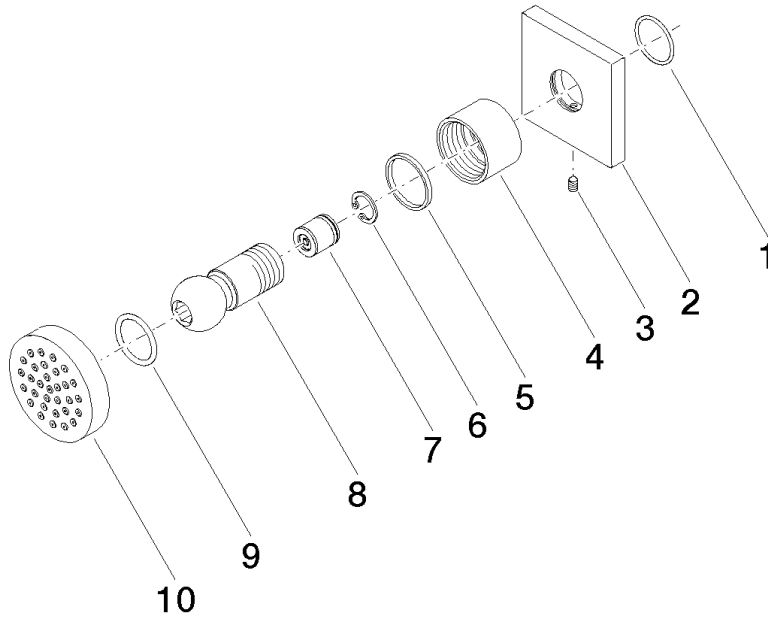

Complementos recomendados

- Cuerpo empotrado -** 35 085 970 90
- Profundidad de montaje máx. 163 mm
 - Profundidad de montaje mín. 90 mm

28 528 782
mm [inches]

Diagrama de flujo

Códigos y Estándares

DIN 4109

ISO 3822

Scottish Water
Byelaws

UK Water Supply
Regulations

Ü-Zeichen

Ducha lateral de masaje articulada sin regulación de caudal - Dark Platinum
cepillado

IMO

28 528 782
Certificado

LGA_38

WRAS_240602

28 528 782

Versión del producto de 6/1/2024

Ducha lateral de masaje articulada sin regulación de caudal - Dark Platinum cepillado

IMO

28 528 782

Lista de piezas de recambios

Versión del producto de 6/1/2024

Nº	Número de artículo	Denominación	Cantidad de montaje	Plazo de entrega
	09 14 10 098 90	sello	10	2