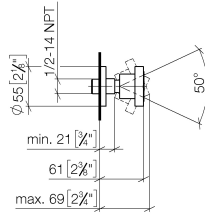

28 528 979

- Alcachofa de ducha Ø 55mm
- Articulación esférica giratoria 25° (en todas las direcciones)
- HORIZONTAL RAIN, caudal máx. 7 l/min (a 3 bares)
- Con sistema antical
- Roseta Ø 55 mm
- Racor 1/2"

Complementos recomendados

Cuerpo empotrado -

35 085 970 90

- Profundidad de montaje máx. 163 mm
- Profundidad de montaje mín. 90 mm

28 528 979

mm [inches]

Diagrama de flujo

Códigos y Estándares

DIN 4109

ISO 3822

Scottish Water
Byelaws

UK Water Supply
Regulations

Ü-Zeichen

Ducha lateral de masaje articulada sin regulación de caudal - Cromo

TARA

28 528 979

Certificado

LGA_38

WRAS_240602

28 528 979

Versión del producto de 10/1/2023

Ducha lateral de masaje articulada sin regulación de caudal - Cromo

TARA

28 528 979