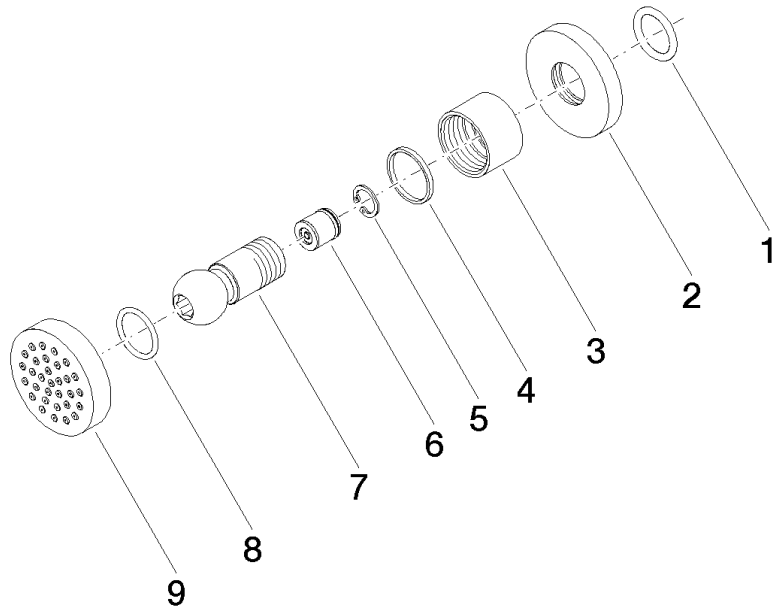

28 528 979

- Alcachofa de ducha Ø 55mm
- Articulación esférica giratoria 25° (en todas las direcciones)
- HORIZONTAL RAIN, caudal máx. 7 l/min (a 3 bares)
- Con sistema antical
- Roseta Ø 55 mm
- Racor 1/2"

Complementos recomendados

Cuerpo empotrado -

35 085 970 90

- Profundidad de montaje máx. 163 mm
- Profundidad de montaje mín. 90 mm

28 528 979

mm [inches]

Diagrama de flujo

Códigos y Estándares

DIN 4109

ISO 3822

Scottish Water
Byelaws

UK Water Supply
Regulations

Ü-Zeichen

Ducha lateral de masaje articulada sin regulación de caudal - Cromo

TARA

28 528 979

Certificado

LGA_38

WRAS_240602

28 528 979

Versión del producto de 10/1/2023

Ducha lateral de masaje articulada sin regulación de caudal - Cromo

TARA

28 528 979