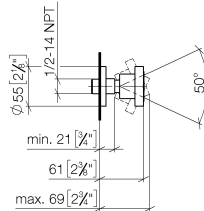

28 528 979

- Alcachofa de ducha Ø 55mm
- Articulación esférica giratoria 25° (en todas las direcciones)
- HORIZONTAL RAIN, caudal máx. 7 l/min (a 3 bares)
- Con sistema antical
- Roseta Ø 55 mm
- Racor 1/2"

Complementos recomendados

- Cuerpo empotrado -** 35 085 970 90
- Profundidad de montaje máx. 163 mm
 - Profundidad de montaje mín. 90 mm

28 528 979

mm [inches]

Diagrama de flujo

Códigos y Estándares

DIN 4109

ISO 3822

Scottish Water
Byelaws

UK Water Supply
Regulations

Ü-Zeichen

Ducha lateral de masaje articulada sin regulación de caudal - Platino cepillado

TARA

28 528 979

Certificado

LGA_38

WRAS_240602

28 528 979

Versión del producto de 10/1/2023

Ducha lateral de masaje articulada sin regulación de caudal - Platino cepillado

TARA

28 528 979

Lista de piezas de recambios