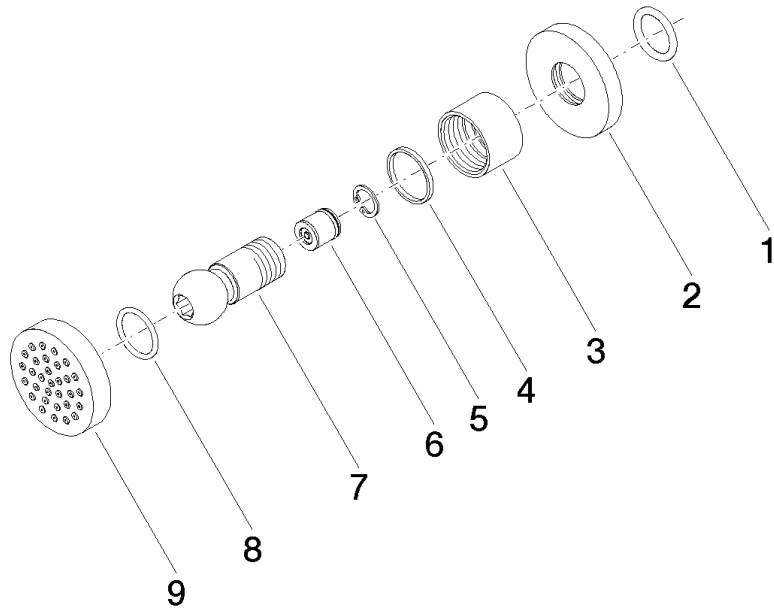

28 528 979

- Alcachofa de ducha Ø 55mm
- Articulación esférica giratoria 25° (en todas las direcciones)
- HORIZONTAL RAIN, caudal máx. 7 l/min (a 3 bares)
- Con sistema antical
- Roseta Ø 55 mm
- Racor 1/2"

Complementos recomendados

- Cuerpo empotrado -** 35 085 970 90
- Profundidad de montaje máx. 163 mm
 - Profundidad de montaje mín. 90 mm

28 528 979

mm [inches]

Diagrama de flujo

Códigos y Estándares

DIN 4109

ISO 3822

Scottish Water
Byelaws

UK Water Supply
Regulations

Ü-Zeichen

Ducha lateral de masaje articulada sin regulación de caudal - Platino cepillado

TARA

28 528 979

Certificado

LGA_38

WRAS_240602

28 528 979

Versión del producto de 10/1/2023

Ducha lateral de masaje articulada sin regulación de caudal - Platino cepillado

TARA

28 528 979

Lista de piezas de recambios