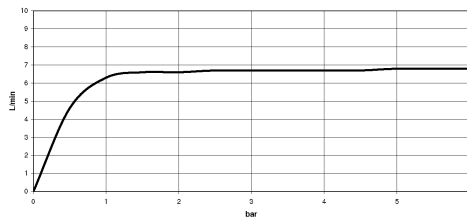

Complementos recomendados

- Cuerpo empotrado -** 35 085 970 90
- Profundidad de montaje máx. 163 mm
 - Profundidad de montaje mín. 90 mm

28 528 979

mm [inches]

Diagrama de flujo

Códigos y Estándares

DIN 4109

ISO 3822

Scottish Water
Byelaws

UK Water Supply
Regulations

Ü-Zeichen

Ducha lateral de masaje articulada sin regulación de caudal - Platino cepillado

TARA

28 528 979

Certificado