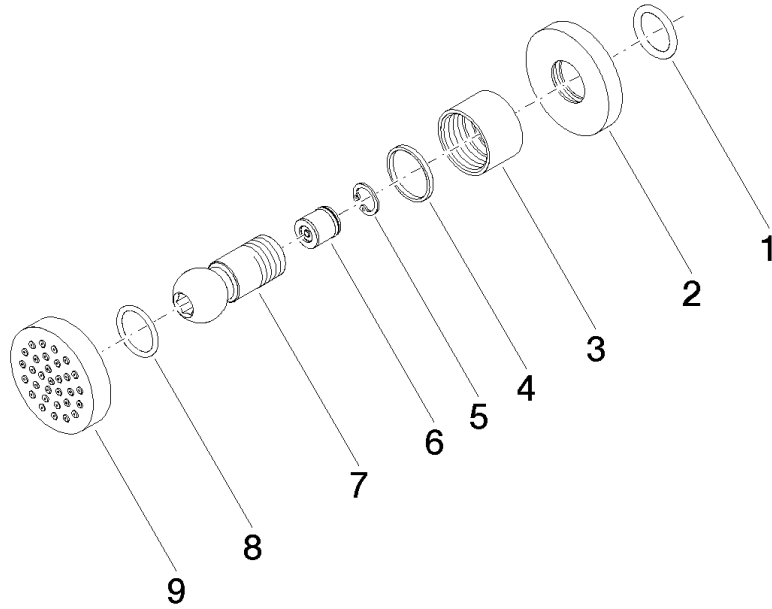

28 528 979

- Alcachofa de ducha Ø 55mm
- Articulación esférica giratoria 25° (en todas las direcciones)
- HORIZONTAL RAIN, caudal máx. 7 l/min (a 3 bares)
- Con sistema antical
- Roseta Ø 55 mm
- Racor 1/2"

Complementos recomendados

Cuerpo empotrado -

35 085 970 90

- Profundidad de montaje máx. 163 mm
- Profundidad de montaje mín. 90 mm

28 528 979

mm [inches]

Diagrama de flujo

Códigos y Estándares

DIN 4109

ISO 3822

Scottish Water
Byelaws

UK Water Supply
Regulations

Ü-Zeichen

Ducha lateral de masaje articulada sin regulación de caudal - Latón (Oro 23k)

TARA

28 528 979

Certificado

LGA_38

WRAS_240602

28 528 979

Versión del producto de 10/1/2023

Ducha lateral de masaje articulada sin regulación de caudal - Latón (Oro 23k)

TARA

28 528 979