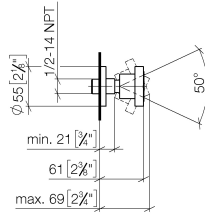

28 528 979

- Alcachofa de ducha Ø 55mm
- Articulación esférica giratoria 25° (en todas las direcciones)
- HORIZONTAL RAIN, caudal máx. 7 l/min (a 3 bares)
- Con sistema antical
- Roseta Ø 55 mm
- Racor 1/2"

Complementos recomendados

Cuerpo empotrado -

35 085 970 90

- Profundidad de montaje máx. 163 mm
- Profundidad de montaje mín. 90 mm

28 528 979

mm [inches]

Diagrama de flujo

Códigos y Estándares

DIN 4109

ISO 3822

Scottish Water
Byelaws

UK Water Supply
Regulations

Ü-Zeichen

Ducha lateral de masaje articulada sin regulación de caudal - Latón (Oro 23k)

TARA

28 528 979

Certificado

LGA_38

WRAS_240602

28 528 979

Versión del producto de 10/1/2023

Ducha lateral de masaje articulada sin regulación de caudal - Latón (Oro 23k)

TARA

28 528 979