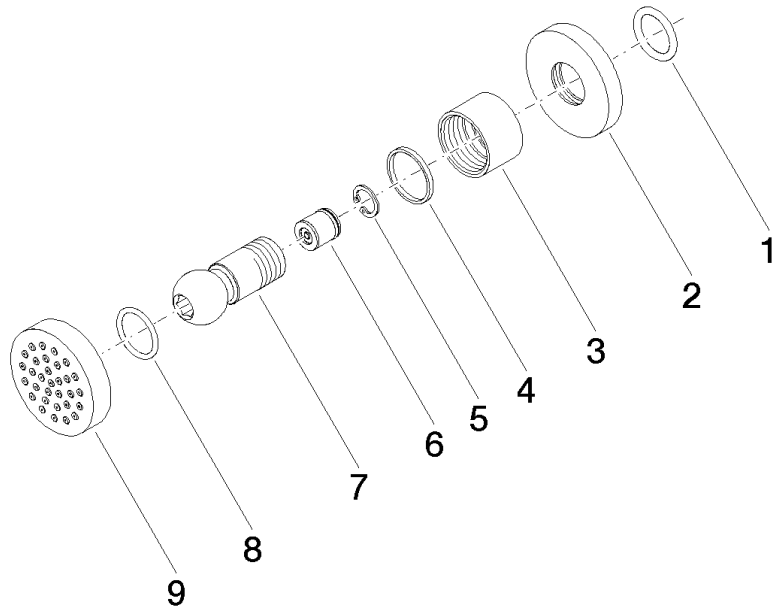

28 528 979

- Alcachofa de ducha Ø 55mm
- Articulación esférica giratoria 25° (en todas las direcciones)
- HORIZONTAL RAIN, caudal máx. 7 l/min (a 3 bares)
- Con sistema antical
- Roseta Ø 55 mm
- Racor 1/2"

Complementos recomendados

Cuerpo empotrado -

35 085 970 90

- Profundidad de montaje máx. 163 mm
- Profundidad de montaje mín. 90 mm

28 528 979

mm [inches]

Diagrama de flujo

Códigos y Estándares

DIN 4109

ISO 3822

Scottish Water
Byelaws

UK Water Supply
Regulations

Ü-Zeichen

Ducha lateral de masaje articulada sin regulación de caudal - Dark Chrome

TARA

28 528 979

Certificado

LGA_38

WRAS_240602

28 528 979

Versión del producto de 10/1/2023

Ducha lateral de masaje articulada sin regulación de caudal - Dark Chrome

TARA

28 528 979