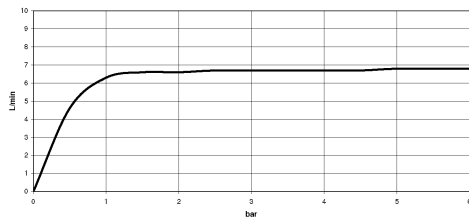

Complementos recomendados

Cuerpo empotrado -

35 085 970 90

- Profundidad de montaje máx. 163 mm
- Profundidad de montaje mín. 90 mm

28 528 979

mm [inches]

Diagrama de flujo

Códigos y Estándares

DIN 4109

ISO 3822

Scottish Water
Byelaws

UK Water Supply
Regulations

Ü-Zeichen

Ducha lateral de masaje articulada sin regulación de caudal - Dark Chrome

TARA

28 528 979