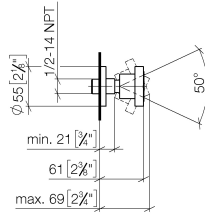

28 528 979

- Alcachofa de ducha Ø 55mm
- Articulación esférica giratoria 25° (en todas las direcciones)
- HORIZONTAL RAIN, caudal máx. 7 l/min (a 3 bares)
- Con sistema antical
- Roseta Ø 55 mm
- Racor 1/2"

Complementos recomendados

Cuerpo empotrado -

35 085 970 90

- Profundidad de montaje máx. 163 mm
- Profundidad de montaje mín. 90 mm

28 528 979

mm [inches]

Diagrama de flujo

Códigos y Estándares

DIN 4109

ISO 3822

Scottish Water
Byelaws

UK Water Supply
Regulations

Ü-Zeichen

Ducha lateral de masaje articulada sin regulación de caudal - Dark Chrome

TARA

28 528 979

Certificado

LGA_38

WRAS_240602

28 528 979

Versión del producto de 10/1/2023

Ducha lateral de masaje articulada sin regulación de caudal - Dark Chrome

TARA

28 528 979