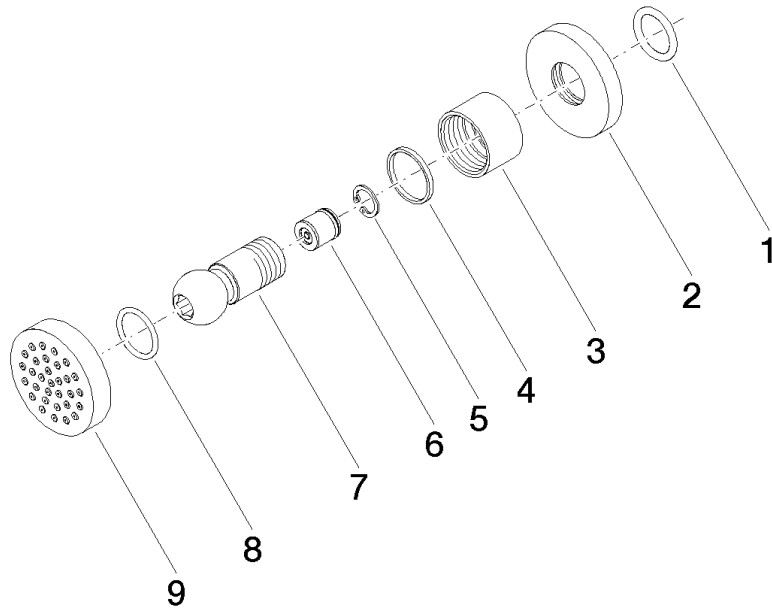

28 528 979

- Alcachofa de ducha Ø 55mm
- Articulación esférica giratoria 25° (en todas las direcciones)
- HORIZONTAL RAIN, caudal máx. 7 l/min (a 3 bares)
- Con sistema antical
- Roseta Ø 55 mm
- Racor 1/2"

Complementos recomendados

Cuerpo empotrado -

35 085 970 90

- Profundidad de montaje mín. 90 mm
- Profundidad de montaje máx. 163 mm

28 528 979

mm [inches]

Diagrama de flujo

Códigos y Estándares

DIN 4109

ISO 3822

Scottish Water
Byelaws

UK Water Supply
Regulations

Ü-Zeichen

Ducha lateral de masaje articulada sin regulación de caudal - Oro claro

TARA

28 528 979

Certificado

LGA_38

WRAS_240602

28 528 979

Versión del producto de 10/1/2023

Ducha lateral de masaje articulada sin regulación de caudal - Oro claro

TARA

28 528 979