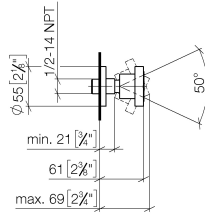

28 528 979

- Alcachofa de ducha Ø 55mm
- Articulación esférica giratoria 25° (en todas las direcciones)
- HORIZONTAL RAIN, caudal máx. 7 l/min (a 3 bares)
- Con sistema antical
- Roseta Ø 55 mm
- Racor 1/2"

Complementos recomendados

Cuerpo empotrado -

35 085 970 90

- Profundidad de montaje mín. 90 mm
- Profundidad de montaje máx. 163 mm

28 528 979

mm [inches]

Diagrama de flujo

Códigos y Estándares

DIN 4109

ISO 3822

Scottish Water
Byelaws

UK Water Supply
Regulations

Ü-Zeichen

Ducha lateral de masaje articulada sin regulación de caudal - Oro claro

TARA

28 528 979