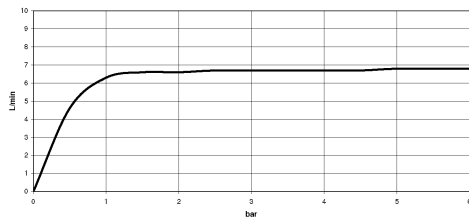

Complementos recomendados

Cuerpo empotrado -

35 085 970 90

- Profundidad de montaje mín. 90 mm
- Profundidad de montaje máx. 163 mm

28 528 979

mm [inches]

Diagrama de flujo

Códigos y Estándares

DIN 4109

ISO 3822

Scottish Water
Byelaws

UK Water Supply
Regulations

Ü-Zeichen

Ducha lateral de masaje articulada sin regulación de caudal - Oro claro

TARA

28 528 979