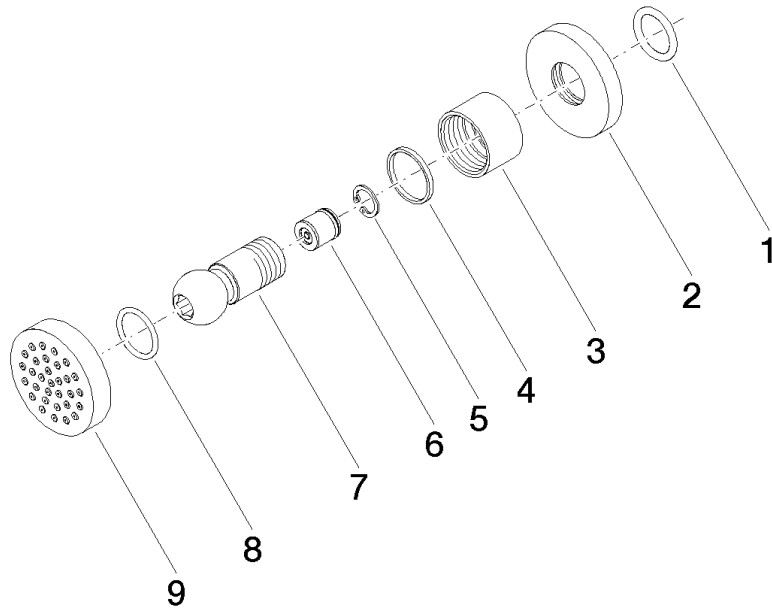

Ducha lateral de masaje articulada sin regulación de caudal - Oro claro cepillado

TARA

28 528 979

- Alcachofa de ducha Ø 55mm
- Articulación esférica giratoria 25° (en todas las direcciones)
- HORIZONTAL RAIN, caudal máx. 7 l/min (a 3 bares)
- Con sistema antical
- Roseta Ø 55 mm
- Racor 1/2"

ISO 3822

Scottish Water
Byelaws

UK Water Supply
Regulations

Ü-Zeichen

Ducha lateral de masaje articulada sin regulación de caudal - Oro claro
cepillado

TARA

28 528 979
Certificado

LGA_38

WRAS_240602

28 528 979

Versión del producto de 10/1/2023

Ducha lateral de masaje articulada sin regulación de caudal - Oro claro cepillado

TARA

28 528 979

Lista de piezas de recambios

Versión del producto de 10/1/2023

N°	Número de artículo	Denominación	Cantidad de montaje	Plazo de entrega
	90 14 10 026 00 90	sello	9	2