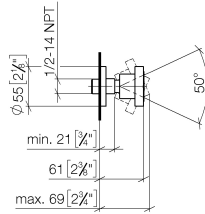

Ducha lateral de masaje articulada sin regulación de caudal - Oro claro cepillado

TARA

28 528 979

- Alcachofa de ducha Ø 55mm
- Articulación esférica giratoria 25° (en todas las direcciones)
- HORIZONTAL RAIN, caudal máx. 7 l/min (a 3 bares)
- Con sistema antical
- Roseta Ø 55 mm
- Racor 1/2"

Complementos recomendados

- Cuerpo empotrado -** 35 085 970 90
- Profundidad de montaje mín. 90 mm
 - Profundidad de montaje máx. 163 mm

28 528 979
mm [inches]

Diagrama de flujo

Códigos y Estándares

DIN 4109

ISO 3822

Scottish Water
Byelaws

UK Water Supply
Regulations

Ü-Zeichen

Ducha lateral de masaje articulada sin regulación de caudal - Oro claro
cepillado

TARA

28 528 979
Certificado

LGA_38

WRAS_240602

28 528 979

Versión del producto de 10/1/2023

Ducha lateral de masaje articulada sin regulación de caudal - Oro claro cepillado

TARA

28 528 979

Lista de piezas de recambios

Versión del producto de 10/1/2023